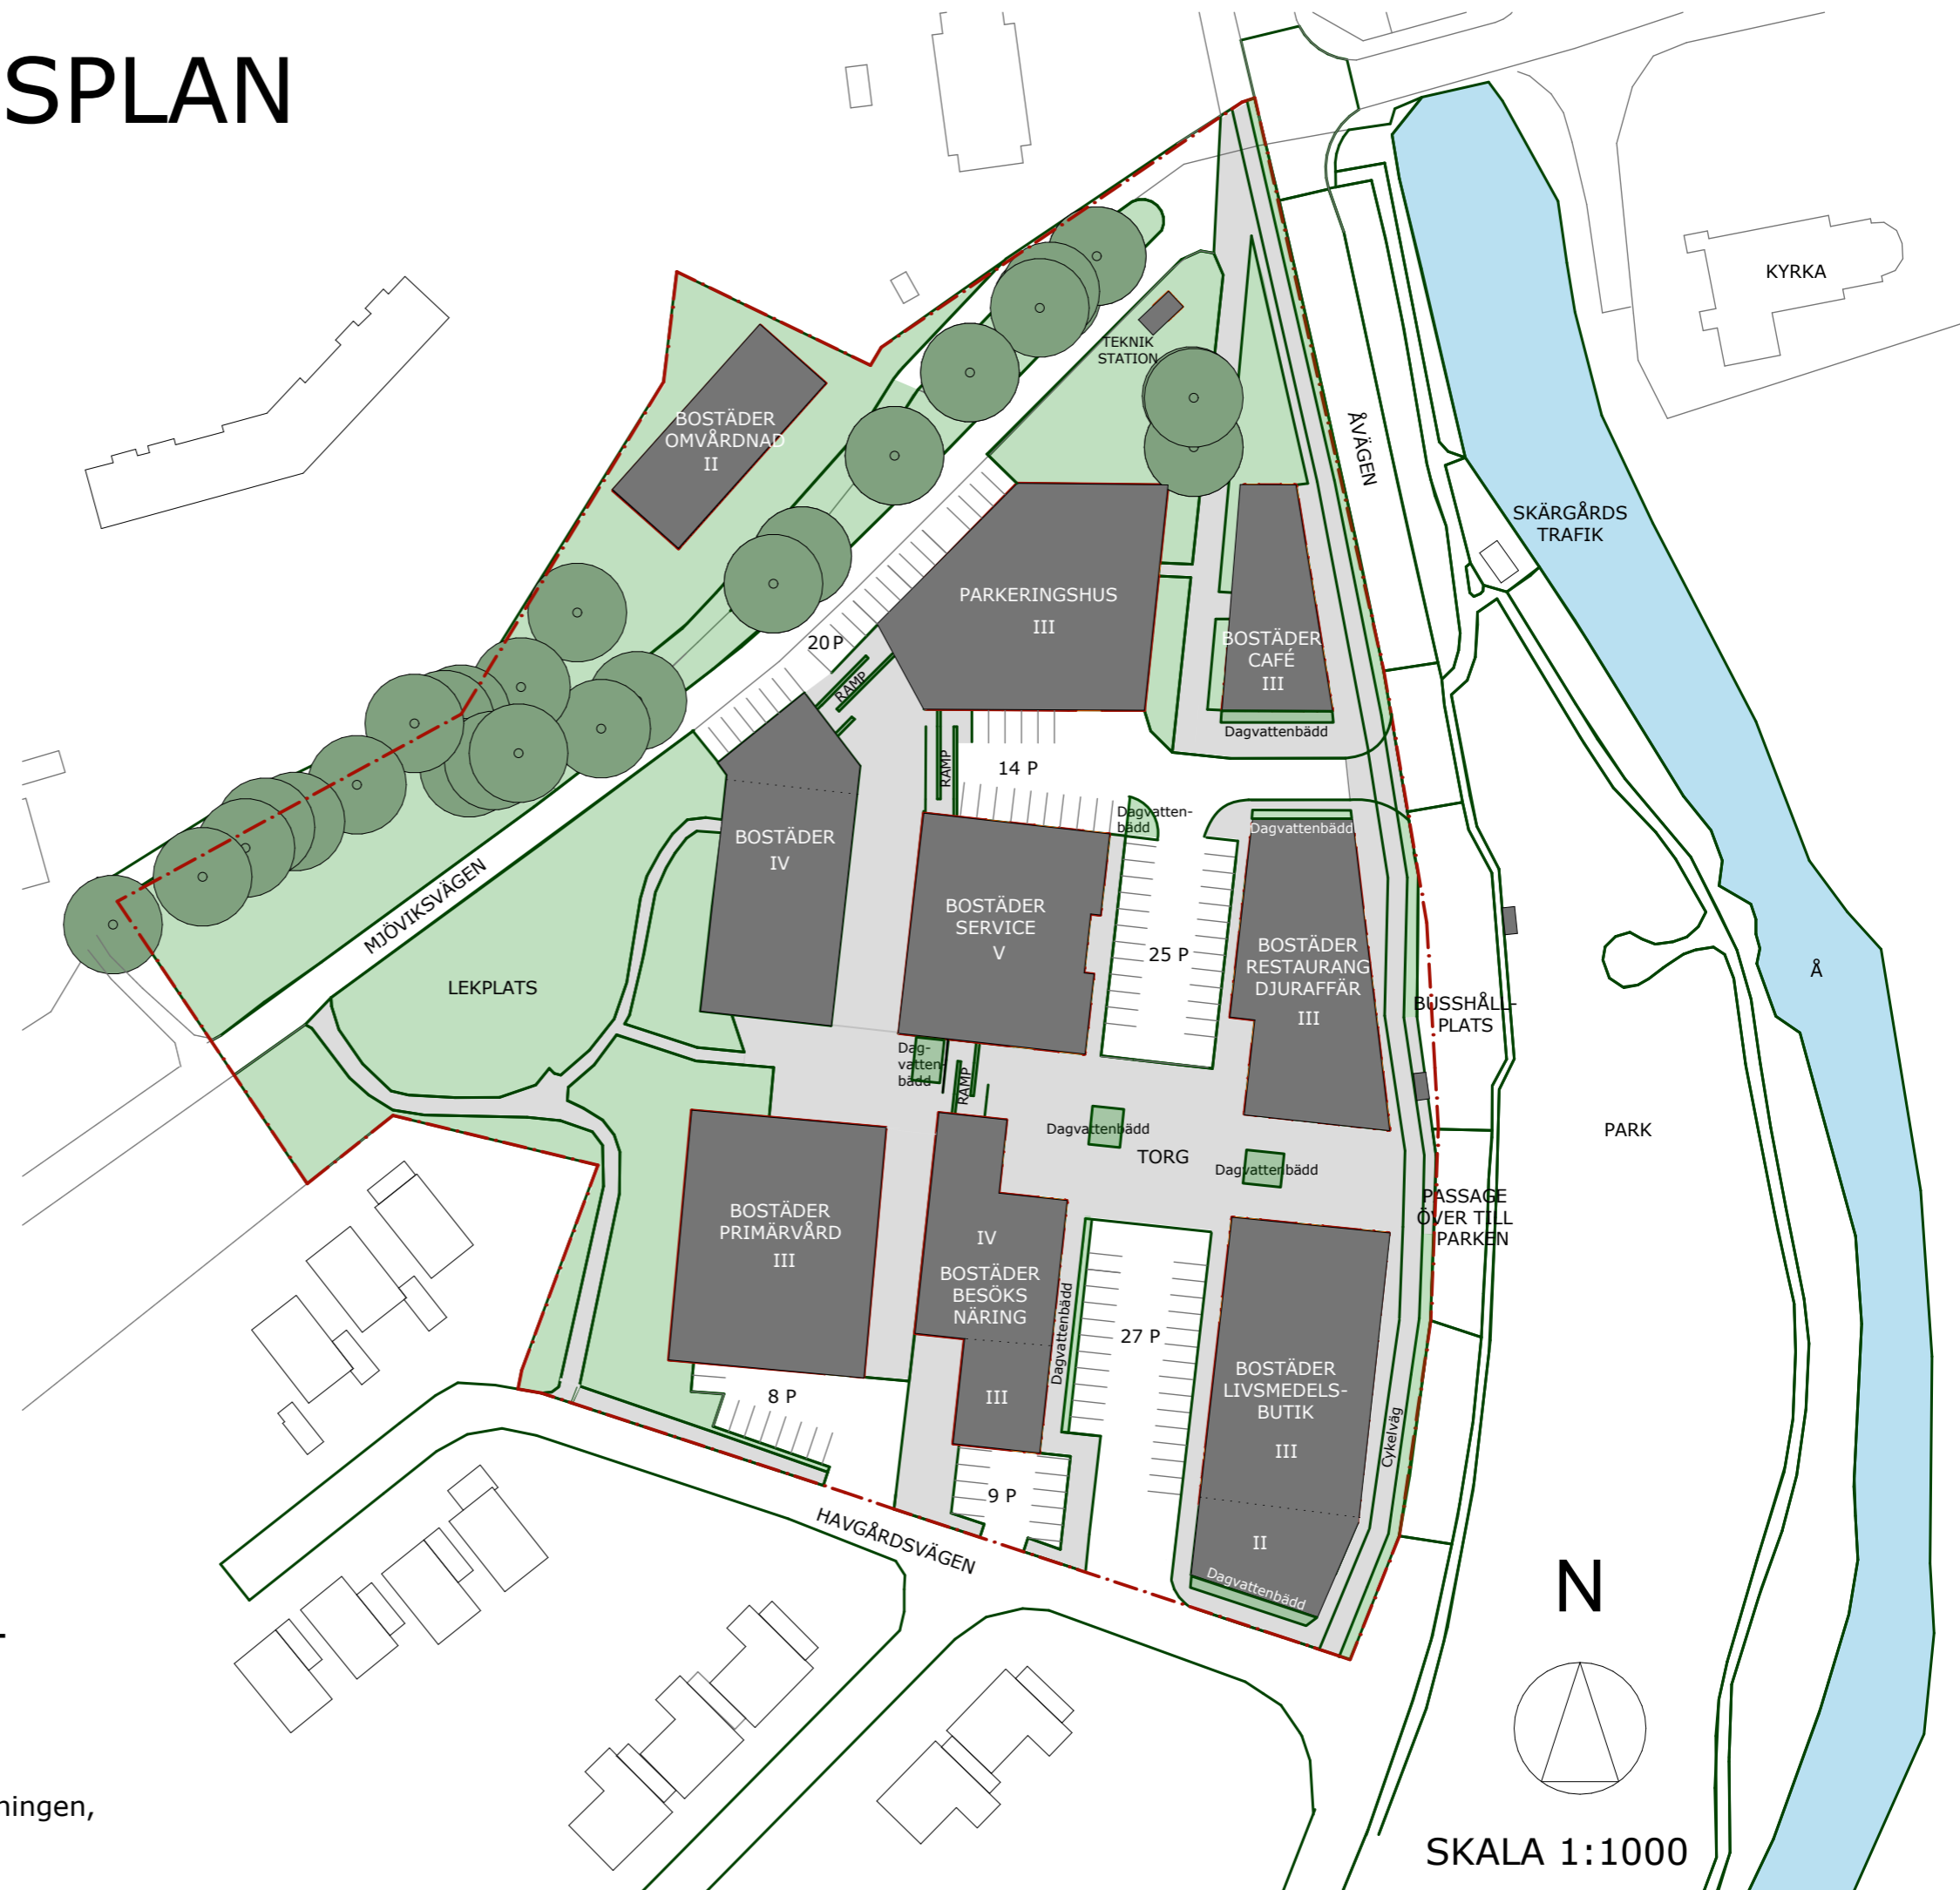

ILLUSTRATIONSPLAN

TECKENFÖRKLARING

- PLANOMRÅDE
- TILLKOMMANDE BYGGNADER
- IV ~VÅNINGSANTAL
- TRÄD SOM SKA BEVARAS

ANTAGANDEHANDLING

Detaljplan för
VÄSTRA NÄTTRABY 10:5 M.F.L

Karlskrona kommun, Blekinge län

Upprättad av miljö- och samhällsbyggnadsförvaltningen,
april 2022 (reviderad februari 2024)

SKALA 1:1000