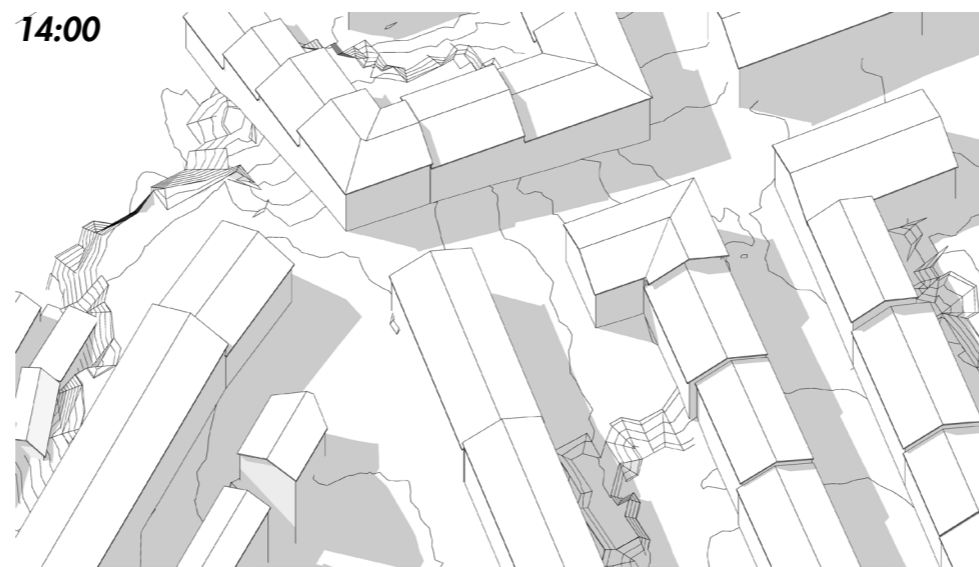

16:00

17:00

18:00

19:00

20:00

**KVARTERET ENLIGT FÖRSLAG,  
EFTER OMBYGGNAD.**

AXONOMETRISK SOLSTUDIE - SKUGGNING AV FASADER  
30 Mars 2017, Vårdagjämning

21 JUNI  
SOMMARSOLSTÅND

**KVARTERET IDAG,  
INNAN OMBYGGNAD.**

AXONOMETRISK SOLSTUDIE - SKUGGNING AV FASADER  
21 Juni, Sommarsolstånd

16:00

17:00

18:00

19:00

20:00

**KVARTERET IDAG,  
INNAN OMBYGGNAD.**