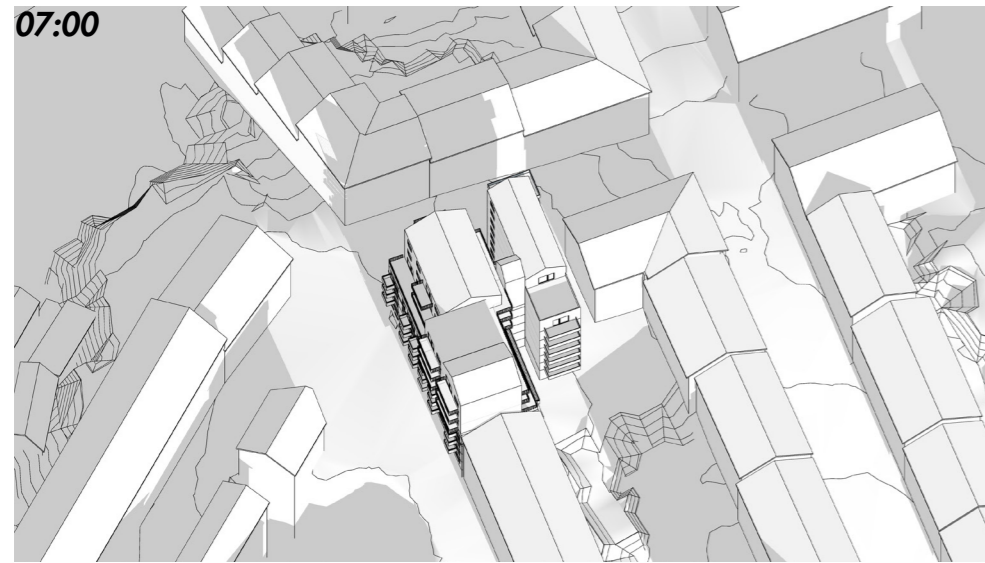

30 MARS  
VÅRDAGJÄMNING

**KVARTERET IDAG,  
INNAN OMBYGGNAD.**

AXONOMETRISK SOLSTUDIE - SKUGGNING AV FASADER  
30 Mars 2017, Vårdagjämning

16:00

17:00

18:00

19:00

20:00

**KVARTERET IDAG,  
INNAN OMBYGGNAD.**

AXONOMETRISK SOLSTUDIE - SKUGGNING AV FASADER  
30 Mars 2017, Vårdagjämning

**KVARTERET ENLIGT FÖRSLAG,  
EFTER OMBYGGNAD.**

AXONOMETRISK SOLSTUDIE - SKUGGNING AV FASADER  
30 Mars 2017, Vårdagjämning

16:00

17:00

18:00

19:00

20:00

**KVARTERET ENLIGT FÖRSLAG,  
EFTER OMBYGGNAD.**

AXONOMETRISK SOLSTUDIE - SKUGGNING AV FASADER  
30 Mars 2017, Vårdagjämning

21 JUNI  
SOMMARSOLSTÅND