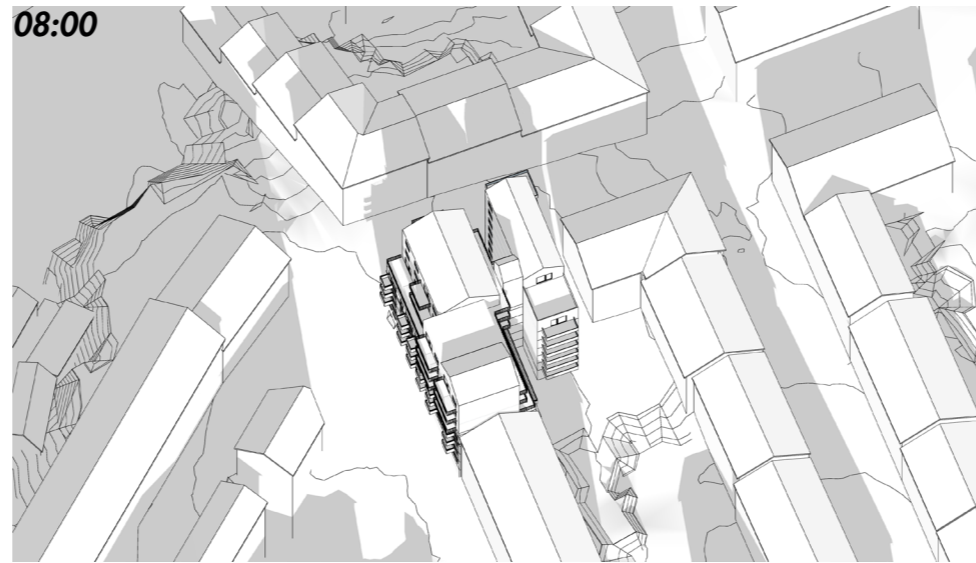

30 MARS  
VÅRDAGJÄMNING

**KVARTERET IDAG,  
INNAN OMBYGGNAD.**

AXONOMETRISK SOLSTUDIE - SKUGGNING AV FASADER  
30 Mars 2017, Vårdagjämning

16:00

17:00

18:00

19:00

20:00

**KVARTERET IDAG,  
INNAN OMBYGGNAD.**

AXONOMETRISK SOLSTUDIE - SKUGGNING AV FASADER  
30 Mars 2017, Vårdagjämning

**KVARTERET ENLIGT FÖRSLAG,  
EFTER OMBYGGNAD.**

AXONOMETRISK SOLSTUDIE - SKUGGNING AV FASADER  
30 Mars 2017, Vårdagjämning

16:00

17:00

18:00

19:00

20:00

**KVARTERET ENLIGT FÖRSLAG,  
EFTER OMBYGGNAD.**

AXONOMETRISK SOLSTUDIE - SKUGGNING AV FASADER  
30 Mars 2017, Vårdagjämning

21 JUNI  
SOMMARSOLSTÅND

AXONOMETRISK SOLSTUDIE - SKUGGNING AV FASADER  
21 Juni, Sommarsolstånd

**KVARTERET ENLIGT FÖRSLAG,  
EFTER OMBYGGNAD.**

AXONOMETRISK SOLSTUDIE - SKUGGNING AV FASADER  
21 Juni, Sommarsolstånd

**KVARTERET ENLIGT FÖRSLAG,  
EFTER OMBYGGNAD.**