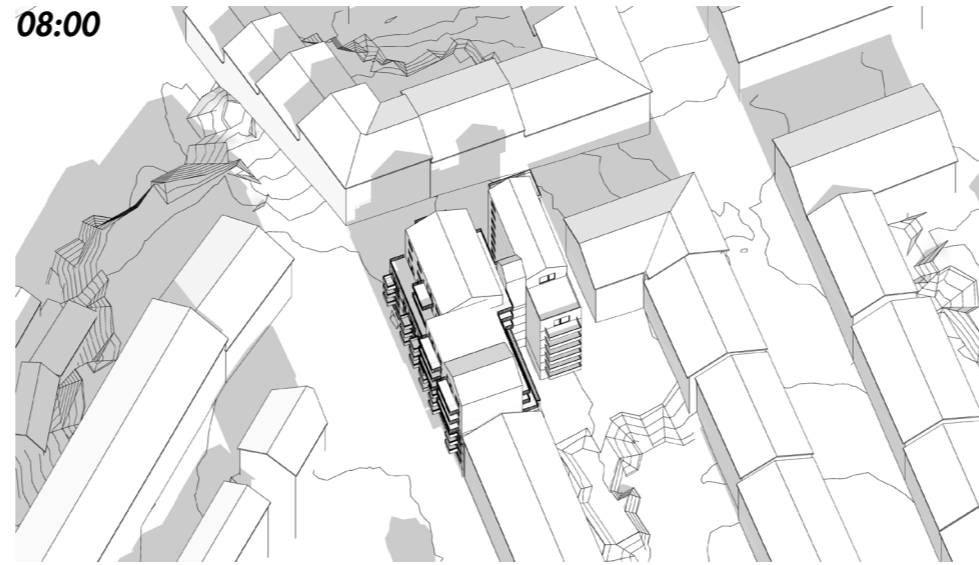

**KVARTERET IDAG,  
INNAN OMBYGGNAD.**

AXONOMETRISK SOLSTUDIE - SKUGGNING AV FASADER  
21 Juni, Sommarsolstånd

16:00

17:00

18:00

19:00

20:00

**KVARTERET IDAG,  
INNAN OMBYGGNAD.**

AXONOMETRISK SOLSTUDIE - SKUGGNING AV FASADER  
21 Juni, Sommarsolstånd

**KVARTERET ENLIGT FÖRSLAG,  
EFTER OMBYGGNAD.**

AXONOMETRISK SOLSTUDIE - SKUGGNING AV FASADER  
21 Juni, Sommarsolstånd

**KVARTERET ENLIGT FÖRSLAG,  
EFTER OMBYGGNAD.**