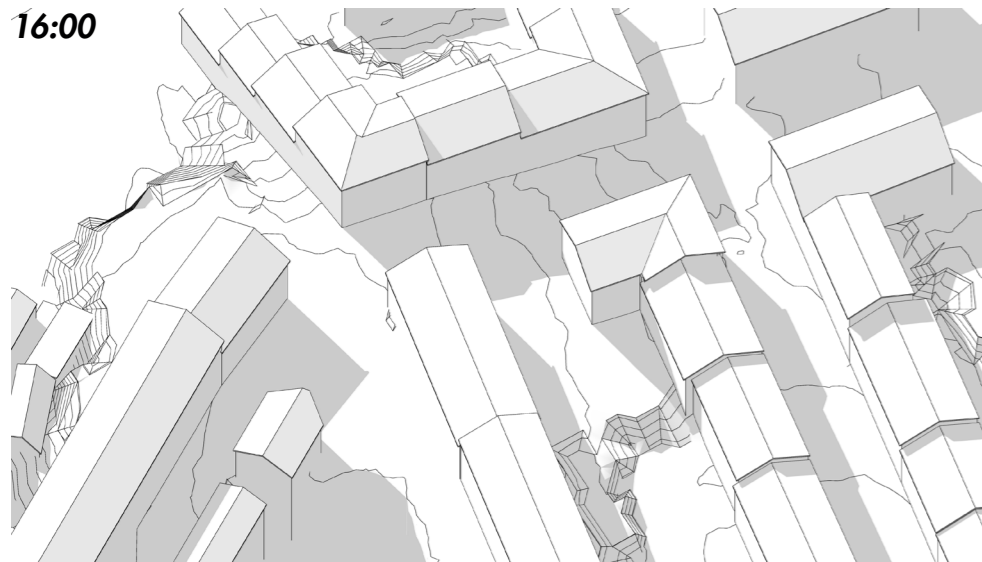

16:00

17:00

18:00

19:00

20:00

**KVARTERET ENLIGT FÖRSLAG,  
EFTER OMBYGGNAD.**

AXONOMETRISK SOLSTUDIE - SKUGGNING AV FASADER  
30 Mars 2017, Vårdagjämning

21 JUNI  
SOMMARSOLSTÅND

**KVARTERET IDAG,  
INNAN OMBYGGNAD.**

AXONOMETRISK SOLSTUDIE - SKUGGNING AV FASADER  
21 Juni, Sommarsolstånd

16:00

17:00

18:00

19:00

20:00

**KVARTERET IDAG,  
INNAN OMBYGGNAD.**