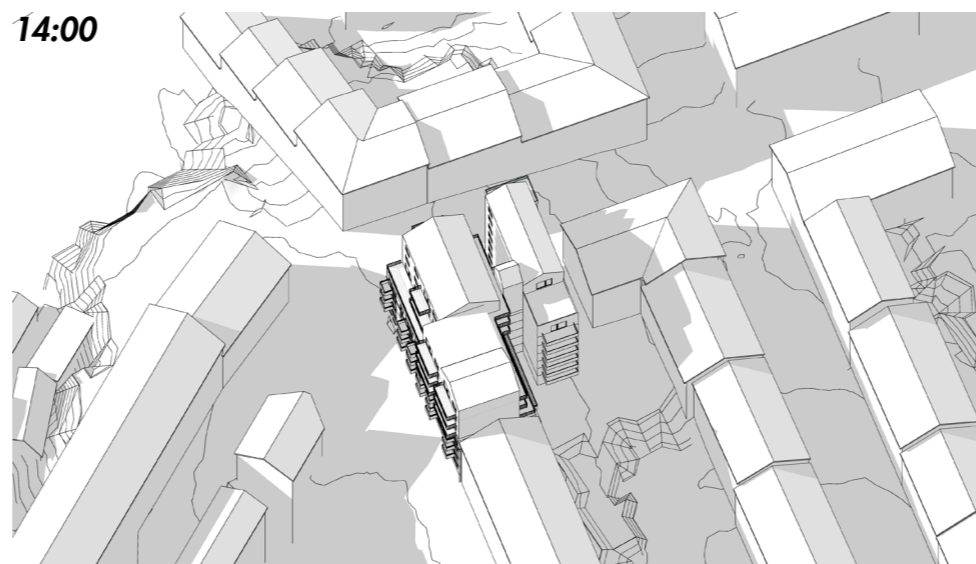

30 MARS  
VÅRDAGJÄMNING

**KVARTERET IDAG,  
INNAN OMBYGGNAD.**

AXONOMETRISK SOLSTUDIE - SKUGGNING AV FASADER  
30 Mars 2017, Vårdagjämning

16:00

17:00

18:00

19:00

20:00

**KVARTERET IDAG,  
INNAN OMBYGGNAD.**

AXONOMETRISK SOLSTUDIE - SKUGGNING AV FASADER  
30 Mars 2017, Vårdagjämning

**KVARTERET ENLIGT FÖRSLAG,  
EFTER OMBYGGNAD.**

AXONOMETRISK SOLSTUDIE - SKUGGNING AV FASADER  
30 Mars 2017, Vårdagjämning

16:00

17:00

18:00

19:00

20:00

**KVARTERET ENLIGT FÖRSLAG,  
EFTER OMBYGGNAD.**

AXONOMETRISK SOLSTUDIE - SKUGGNING AV FASADER  
30 Mars 2017, Vårdagjämning

21 JUNI  
SOMMARSOLSTÅND

AXONOMETRISK SOLSTUDIE - SKUGGNING AV FASADER  
21 Juni, Sommarsolstånd