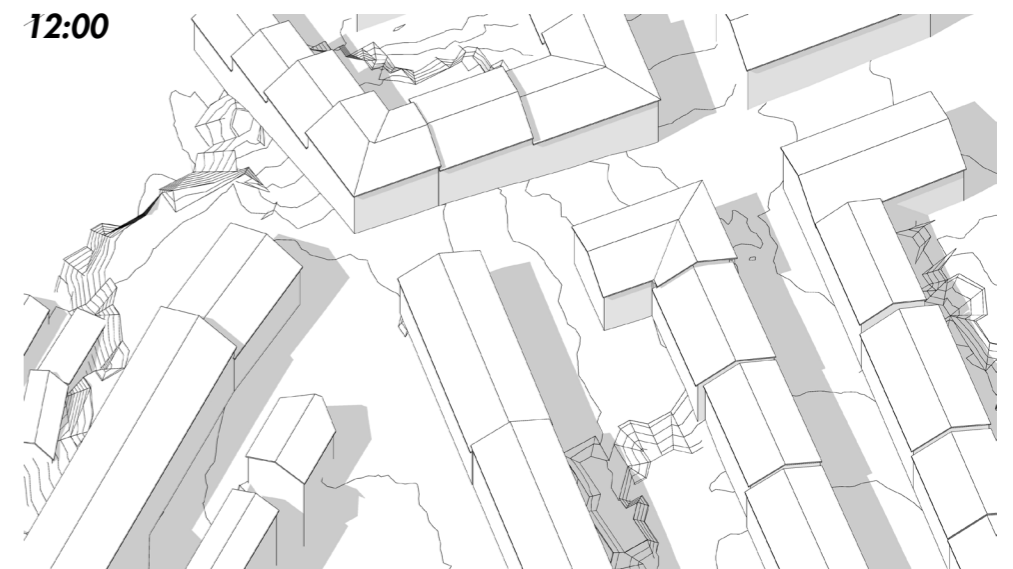

16:00

17:00

18:00

19:00

20:00

**KVARTERET ENLIGT FÖRSLAG,  
EFTER OMBYGGNAD.**

AXONOMETRISK SOLSTUDIE - SKUGGNING AV FASADER  
30 Mars 2017, Vårdagjämning

21 JUNI  
SOMMARSOLSTÅND

**KVARTERET IDAG,  
INNAN OMBYGGNAD.**

AXONOMETRISK SOLSTUDIE - SKUGGNING AV FASADER  
21 Juni, Sommarsolstånd

16:00

17:00

18:00

19:00

20:00

**KVARTERET IDAG,  
INNAN OMBYGGNAD.**