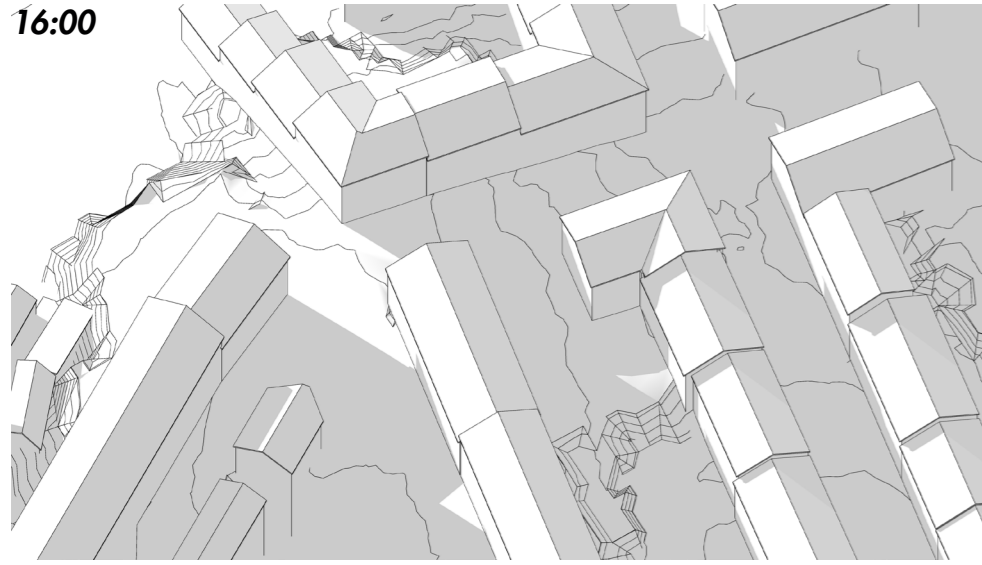

30 MARS  
VÅRDAGJÄMNING

**KVARTERET IDAG,  
INNAN OMBYGGNAD.**

AXONOMETRISK SOLSTUDIE - SKUGGNING AV FASADER  
30 Mars 2017, Vårdagjämning

16:00

17:00

18:00

19:00

20:00

**KVARTERET IDAG,  
INNAN OMBYGGNAD.**

AXONOMETRISK SOLSTUDIE - SKUGGNING AV FASADER  
30 Mars 2017, Vårdagjämning

**KVARTERET ENLIGT FÖRSLAG,  
EFTER OMBYGGNAD.**

AXONOMETRISK SOLSTUDIE - SKUGGNING AV FASADER  
30 Mars 2017, Vårdagjämning

AXONOMETRISK SOLSTUDIE - SKUGGNING AV FASADER  
21 Juni, Sommarsolstånd

**KVARTERET ENLIGT FÖRSLAG,  
EFTER OMBYGGNAD.**

AXONOMETRISK SOLSTUDIE - SKUGGNING AV FASADER  
21 Juni, Sommarsolstånd

**KVARTERET ENLIGT FÖRSLAG,  
EFTER OMBYGGNAD.**

AXONOMETRISK SOLSTUDIE - SKUGGNING AV FASADER  
21 Juni, Sommarsolstånd