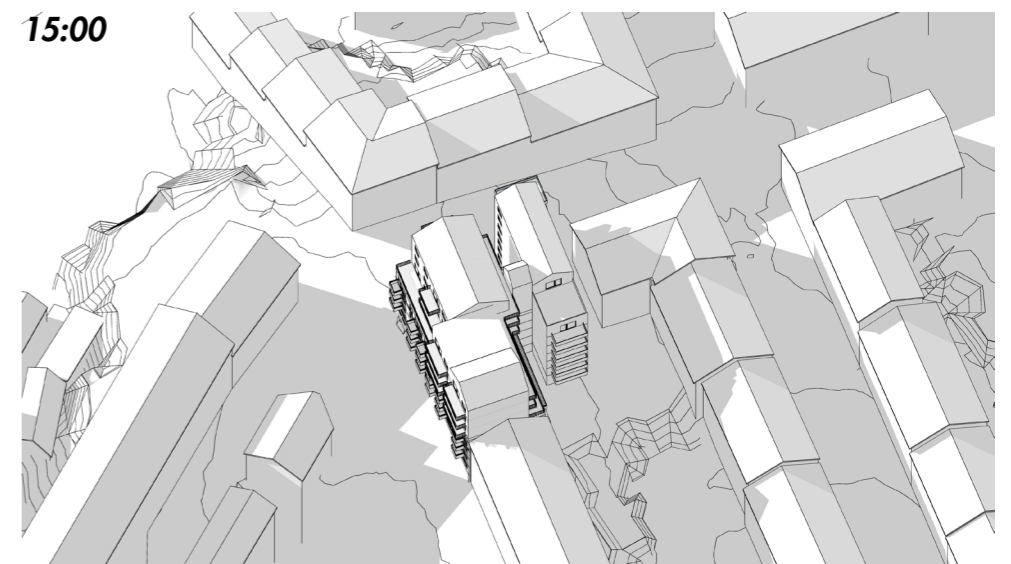

30 MARS  
VÅRDAGJÄMNING

**KVARTERET IDAG,  
INNAN OMBYGGNAD.**

AXONOMETRISK SOLSTUDIE - SKUGGNING AV FASADER  
30 Mars 2017, Vårdagjämning

16:00

17:00

18:00

19:00

20:00

**KVARTERET IDAG,  
INNAN OMBYGGNAD.**

AXONOMETRISK SOLSTUDIE - SKUGGNING AV FASADER  
30 Mars 2017, Vårdagjämning

**KVARTERET ENLIGT FÖRSLAG,  
EFTER OMBYGGNAD.**

AXONOMETRISK SOLSTUDIE - SKUGGNING AV FASADER  
30 Mars 2017, Vårdagjämning

16:00

17:00

18:00

19:00

20:00

**KVARTERET ENLIGT FÖRSLAG,  
EFTER OMBYGGNAD.**

AXONOMETRISK SOLSTUDIE - SKUGGNING AV FASADER  
30 Mars 2017, Vårdagjämning

21 JUNI  
SOMMARSOLSTÅND

AXONOMETRISK SOLSTUDIE - SKUGGNING AV FASADER  
21 Juni, Sommarsolstånd