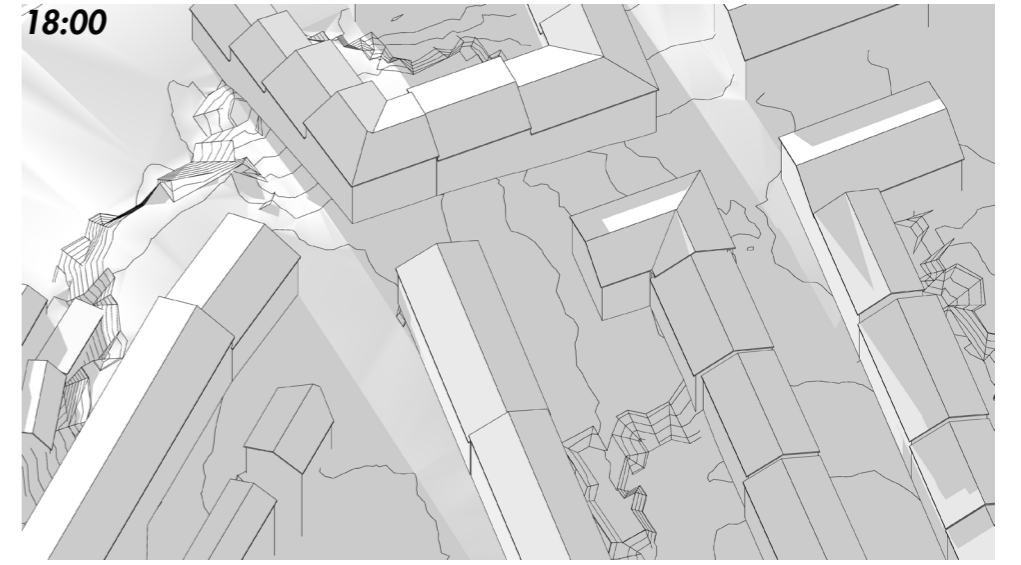

30 MARS  
VÅRDAGJÄMNING

**KVARTERET IDAG,  
INNAN OMBYGGNAD.**

AXONOMETRISK SOLSTUDIE - SKUGGNING AV FASADER  
30 Mars 2017, Vårdagjämning

16:00

17:00

18:00

19:00

20:00

**KVARTERET IDAG,  
INNAN OMBYGGNAD.**

AXONOMETRISK SOLSTUDIE - SKUGGNING AV FASADER  
30 Mars 2017, Vårdagjämning

**KVARTERET ENLIGT FÖRSLAG,  
EFTER OMBYGGNAD.**

AXONOMETRISK SOLSTUDIE - SKUGGNING AV FASADER  
30 Mars 2017, Vårdagjämning

AXONOMETRISK SOLSTUDIE - SKUGGNING AV FASADER  
21 Juni, Sommarsolstånd