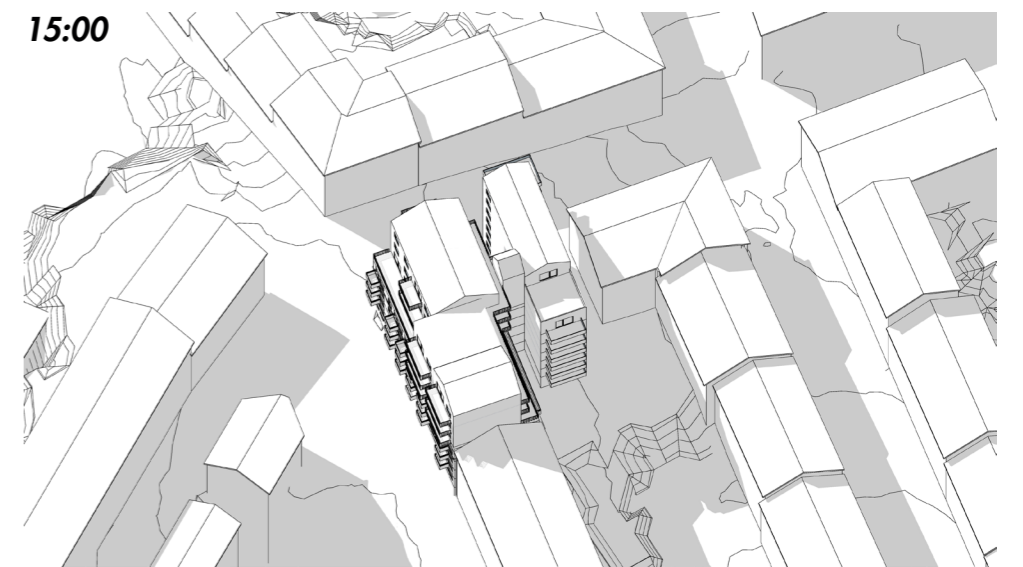

**KVARTERET IDAG,  
INNAN OMBYGGNAD.**

AXONOMETRISK SOLSTUDIE - SKUGGNING AV FASADER  
21 Juni, Sommarsolstånd

16:00

17:00

18:00

19:00

20:00

**KVARTERET IDAG,  
INNAN OMBYGGNAD.**

AXONOMETRISK SOLSTUDIE - SKUGGNING AV FASADER  
21 Juni, Sommarsolstånd

**KVARTERET ENLIGT FÖRSLAG,  
EFTER OMBYGGNAD.**

AXONOMETRISK SOLSTUDIE - SKUGGNING AV FASADER  
21 Juni, Sommarsolstånd

**KVARTERET ENLIGT FÖRSLAG,  
EFTER OMBYGGNAD.**