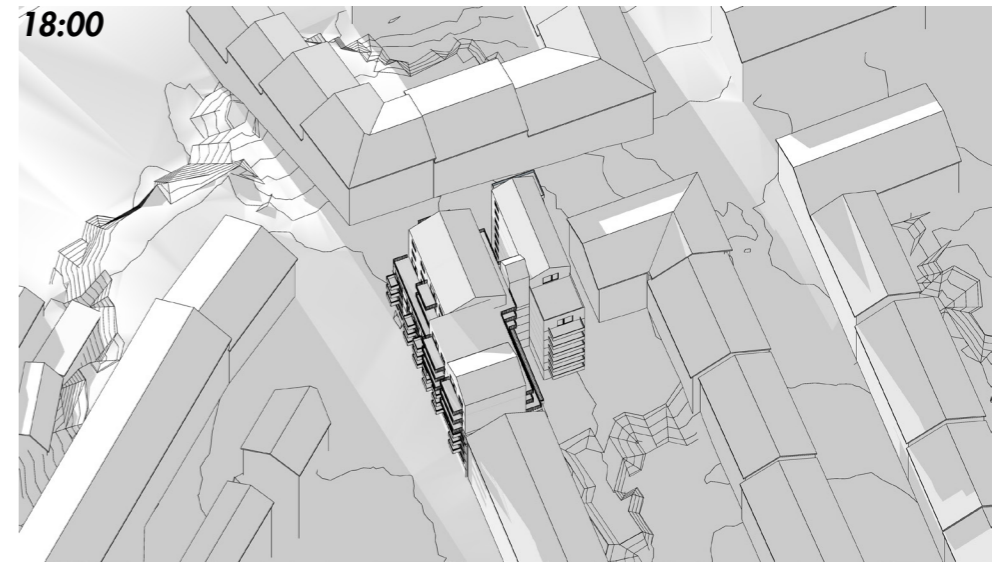

**KVARTERET IDAG,  
INNAN OMBYGGNAD.**

AXONOMETRISK SOLSTUDIE - SKUGGNING AV FASADER  
30 Mars 2017, Vårdagjämning

**KVARTERET ENLIGT FÖRSLAG,  
EFTER OMBYGGNAD.**

AXONOMETRISK SOLSTUDIE - SKUGGNING AV FASADER  
30 Mars 2017, Vårdagjämning

16:00

17:00

18:00

19:00

20:00

**KVARTERET ENLIGT FÖRSLAG,  
EFTER OMBYGGNAD.**

AXONOMETRISK SOLSTUDIE - SKUGGNING AV FASADER  
30 Mars 2017, Vårdagjämning

21 JUNI  
SOMMARSOLSTÅND