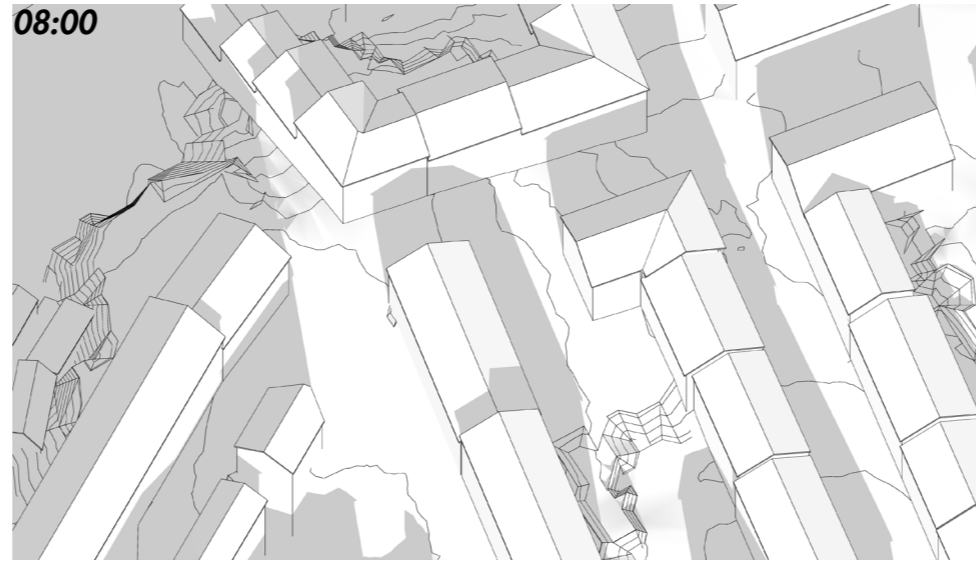

30 MARS  
VÅRDAGJÄMNING

**KVARTERET IDAG,  
INNAN OMBYGGNAD.**

AXONOMETRISK SOLSTUDIE - SKUGGNING AV FASADER  
30 Mars 2017, Vårdagjämning

16:00

17:00

18:00

19:00

20:00

**KVARTERET IDAG,  
INNAN OMBYGGNAD.**

AXONOMETRISK SOLSTUDIE - SKUGGNING AV FASADER  
30 Mars 2017, Vårdagjämning

**KVARTERET ENLIGT FÖRSLAG,  
EFTER OMBYGGNAD.**

AXONOMETRISK SOLSTUDIE - SKUGGNING AV FASADER  
30 Mars 2017, Vårdagjämning

AXONOMETRISK SOLSTUDIE - SKUGGNING AV FASADER  
21 Juni, Sommarsolstånd

**KVARTERET ENLIGT FÖRSLAG,  
EFTER OMBYGGNAD.**

AXONOMETRISK SOLSTUDIE - SKUGGNING AV FASADER  
21 Juni, Sommarsolstånd

**KVARTERET ENLIGT FÖRSLAG,  
EFTER OMBYGGNAD.**

AXONOMETRISK SOLSTUDIE - SKUGGNING AV FASADER  
21 Juni, Sommarsolstånd