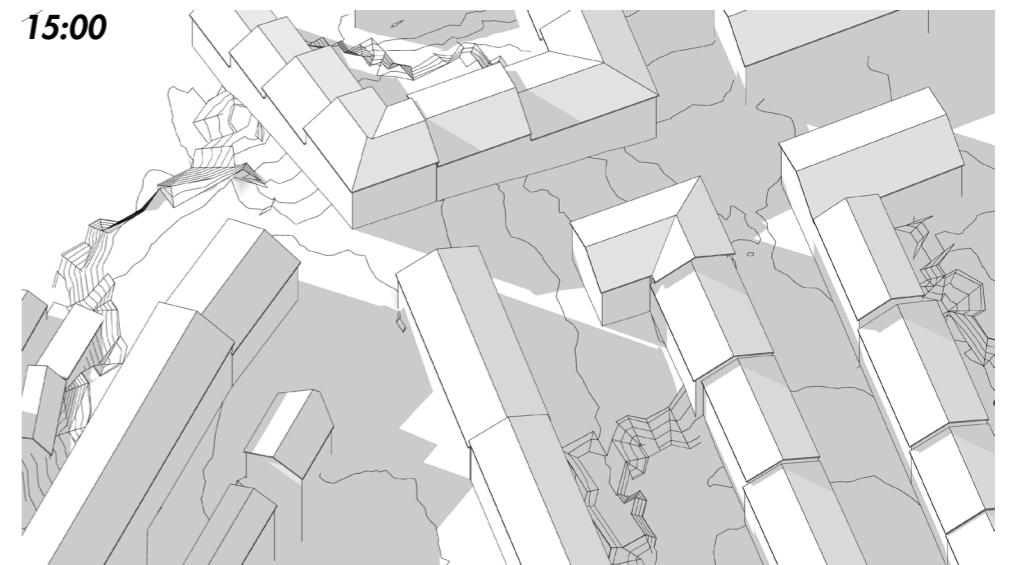

30 MARS  
VÅRDAGJÄMNING

**KVARTERET IDAG,  
INNAN OMBYGGNAD.**

AXONOMETRISK SOLSTUDIE - SKUGGNING AV FASADER  
30 Mars 2017, Vårdagjämning

16:00

17:00

18:00

19:00

20:00

**KVARTERET IDAG,  
INNAN OMBYGGNAD.**

AXONOMETRISK SOLSTUDIE - SKUGGNING AV FASADER  
30 Mars 2017, Vårdagjämning

**KVARTERET ENLIGT FÖRSLAG,  
EFTER OMBYGGNAD.**

AXONOMETRISK SOLSTUDIE - SKUGGNING AV FASADER  
30 Mars 2017, Vårdagjämning

AXONOMETRISK SOLSTUDIE - SKUGGNING AV FASADER  
21 Juni, Sommarsolstånd