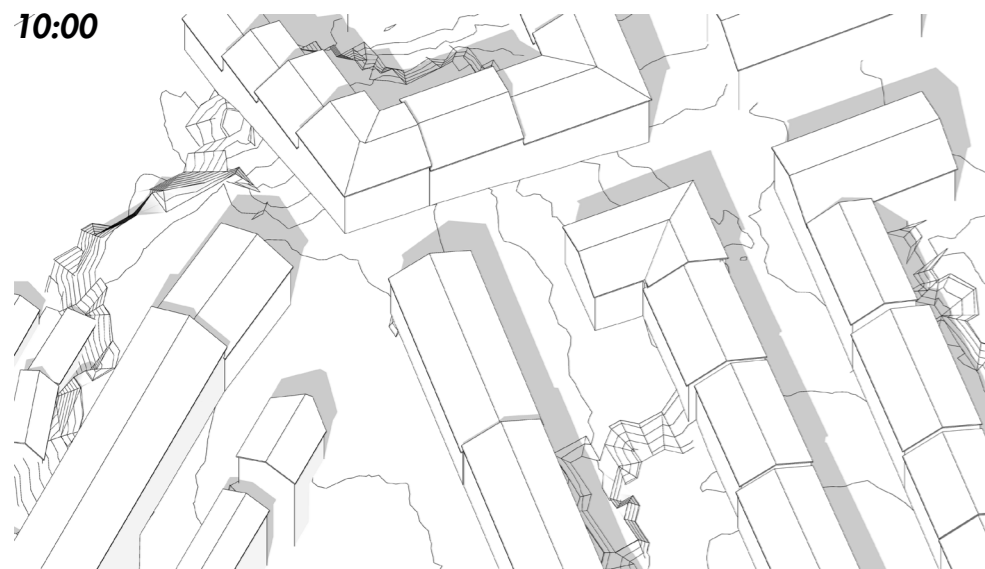

16:00

17:00

18:00

19:00

20:00

**KVARTERET ENLIGT FÖRSLAG,  
EFTER OMBYGGNAD.**

AXONOMETRISK SOLSTUDIE - SKUGGNING AV FASADER  
30 Mars 2017, Vårdagjämning

21 JUNI  
SOMMARSOLSTÅND

**KVARTERET IDAG,  
INNAN OMBYGGNAD.**

AXONOMETRISK SOLSTUDIE - SKUGGNING AV FASADER  
21 Juni, Sommarsolstånd

16:00

17:00

18:00

19:00

20:00

**KVARTERET IDAG,  
INNAN OMBYGGNAD.**