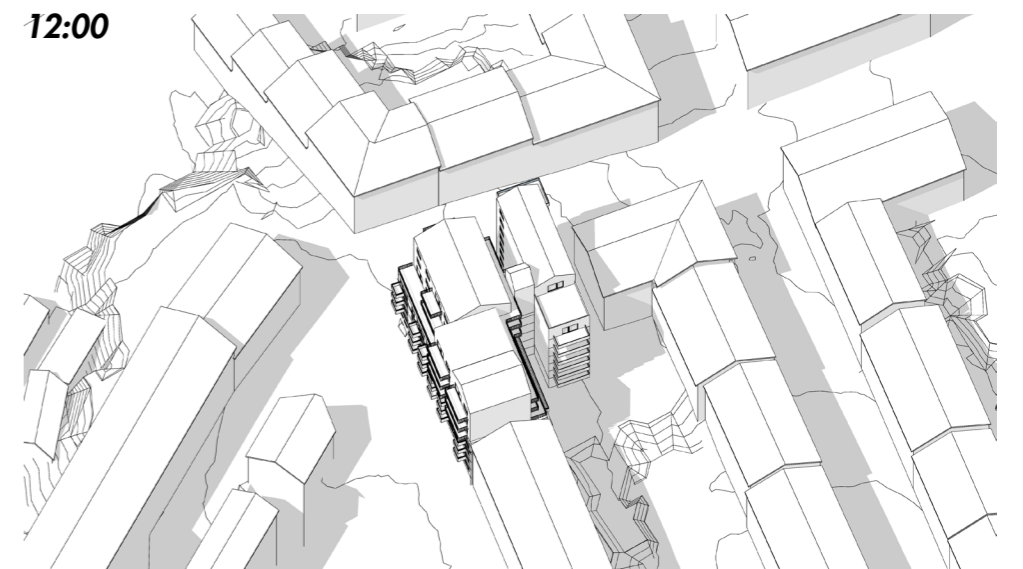

**KVARTERET IDAG,  
INNAN OMBYGGNAD.**

AXONOMETRISK SOLSTUDIE - SKUGGNING AV FASADER  
21 Juni, Sommarsolstånd

16:00

17:00

18:00

19:00

20:00

**KVARTERET IDAG,  
INNAN OMBYGGNAD.**

AXONOMETRISK SOLSTUDIE - SKUGGNING AV FASADER  
21 Juni, Sommarsolstånd

**KVARTERET ENLIGT FÖRSLAG,  
EFTER OMBYGGNAD.**

AXONOMETRISK SOLSTUDIE - SKUGGNING AV FASADER  
21 Juni, Sommarsolstånd

**KVARTERET ENLIGT FÖRSLAG,  
EFTER OMBYGGNAD.**