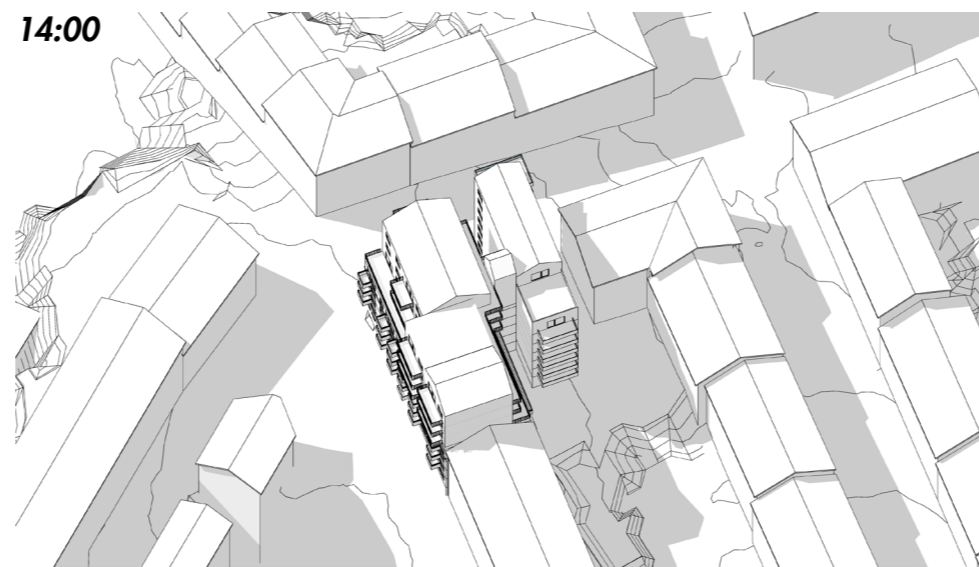

**KVARTERET IDAG,  
INNAN OMBYGGNAD.**

AXONOMETRISK SOLSTUDIE - SKUGGNING AV FASADER  
21 Juni, Sommarsolstånd

16:00

17:00

18:00

19:00

20:00

**KVARTERET IDAG,  
INNAN OMBYGGNAD.**

AXONOMETRISK SOLSTUDIE - SKUGGNING AV FASADER  
21 Juni, Sommarsolstånd

**KVARTERET ENLIGT FÖRSLAG,  
EFTER OMBYGGNAD.**

AXONOMETRISK SOLSTUDIE - SKUGGNING AV FASADER  
21 Juni, Sommarsolstånd

**KVARTERET ENLIGT FÖRSLAG,  
EFTER OMBYGGNAD.**