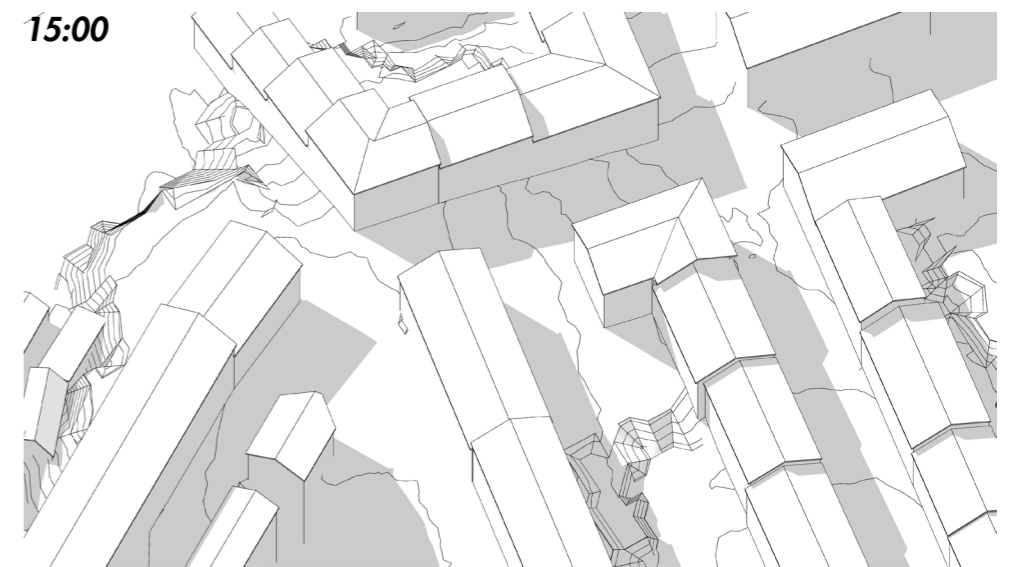

16:00

17:00

18:00

19:00

20:00

**KVARTERET ENLIGT FÖRSLAG,  
EFTER OMBYGGNAD.**

AXONOMETRISK SOLSTUDIE - SKUGGNING AV FASADER  
30 Mars 2017, Vårdagjämning

21 JUNI  
SOMMARSOLSTÅND

**KVARTERET IDAG,  
INNAN OMBYGGNAD.**

AXONOMETRISK SOLSTUDIE - SKUGGNING AV FASADER  
21 Juni, Sommarsolstånd

16:00

17:00

18:00

19:00

20:00

**KVARTERET IDAG,  
INNAN OMBYGGNAD.**