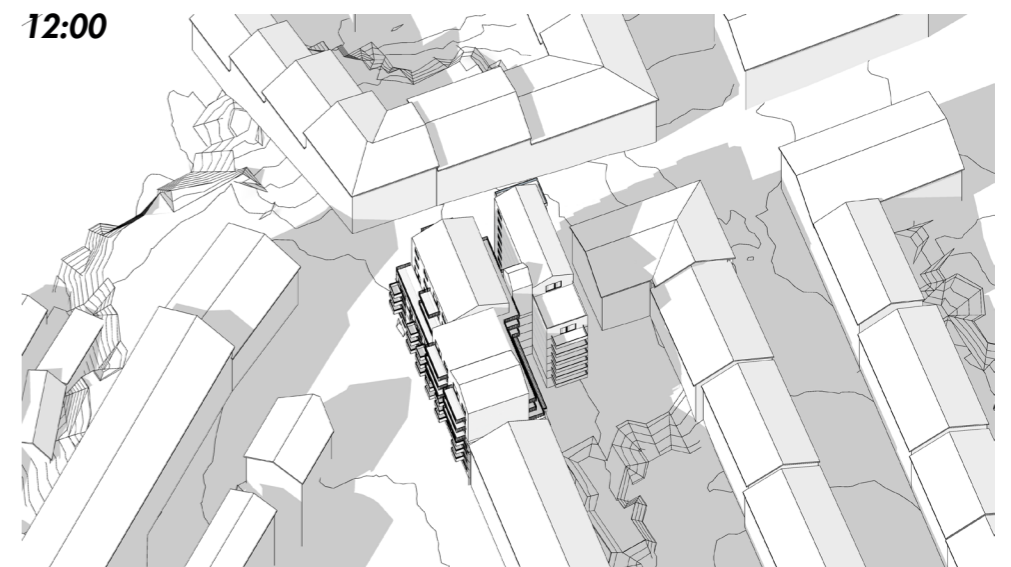

30 MARS  
VÅRDAGJÄMNING

**KVARTERET IDAG,  
INNAN OMBYGGNAD.**

AXONOMETRISK SOLSTUDIE - SKUGGNING AV FASADER  
30 Mars 2017, Vårdagjämning

16:00

17:00

18:00

19:00

20:00

**KVARTERET IDAG,  
INNAN OMBYGGNAD.**

AXONOMETRISK SOLSTUDIE - SKUGGNING AV FASADER  
30 Mars 2017, Vårdagjämning

**KVARTERET ENLIGT FÖRSLAG,  
EFTER OMBYGGNAD.**

AXONOMETRISK SOLSTUDIE - SKUGGNING AV FASADER  
30 Mars 2017, Vårdagjämning

16:00

17:00

18:00

19:00

20:00

**KVARTERET ENLIGT FÖRSLAG,  
EFTER OMBYGGNAD.**

AXONOMETRISK SOLSTUDIE - SKUGGNING AV FASADER  
30 Mars 2017, Vårdagjämning

21 JUNI  
SOMMARSOLSTÅND

AXONOMETRISK SOLSTUDIE - SKUGGNING AV FASADER  
21 Juni, Sommarsolstånd

**KVARTERET ENLIGT FÖRSLAG,  
EFTER OMBYGGNAD.**

AXONOMETRISK SOLSTUDIE - SKUGGNING AV FASADER  
21 Juni, Sommarsolstånd

**KVARTERET ENLIGT FÖRSLAG,  
EFTER OMBYGGNAD.**