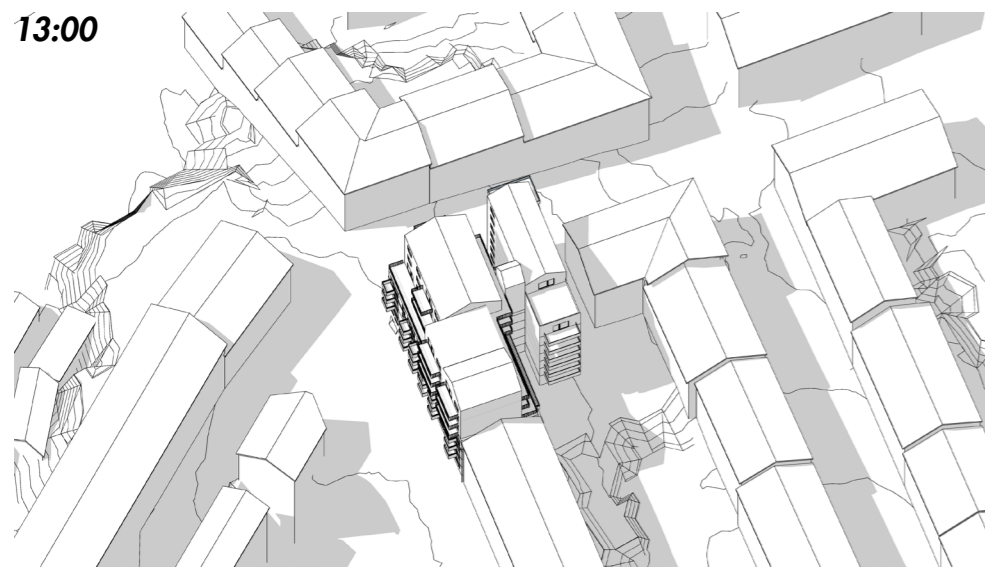

**KVARTERET IDAG,  
INNAN OMBYGGNAD.**

AXONOMETRISK SOLSTUDIE - SKUGGNING AV FASADER  
21 Juni, Sommarsolstånd

16:00

17:00

18:00

19:00

20:00

**KVARTERET IDAG,  
INNAN OMBYGGNAD.**

AXONOMETRISK SOLSTUDIE - SKUGGNING AV FASADER  
21 Juni, Sommarsolstånd

**KVARTERET ENLIGT FÖRSLAG,  
EFTER OMBYGGNAD.**

AXONOMETRISK SOLSTUDIE - SKUGGNING AV FASADER  
21 Juni, Sommarsolstånd

**KVARTERET ENLIGT FÖRSLAG,  
EFTER OMBYGGNAD.**