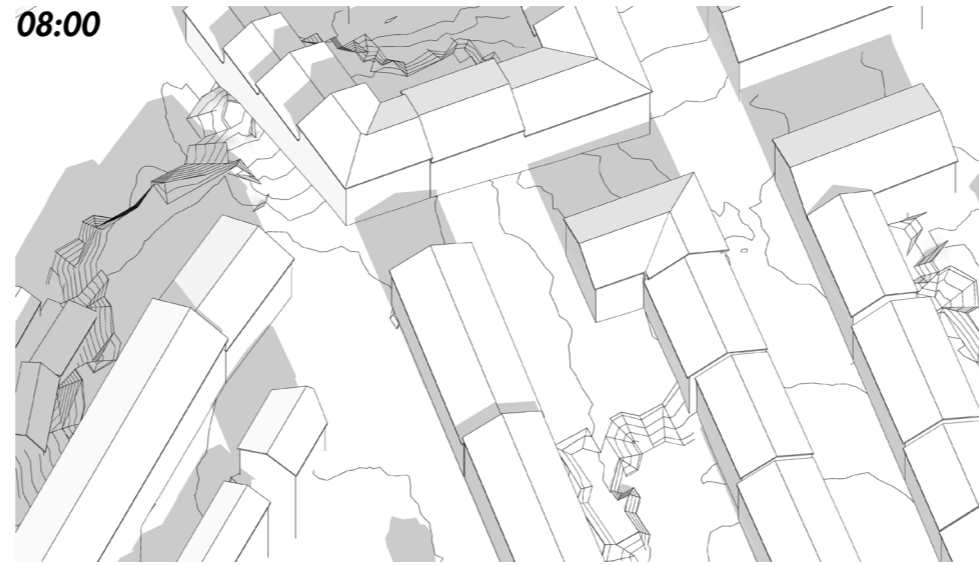

16:00

17:00

18:00

19:00

20:00

**KVARTERET ENLIGT FÖRSLAG,  
EFTER OMBYGGNAD.**

AXONOMETRISK SOLSTUDIE - SKUGGNING AV FASADER  
30 Mars 2017, Vårdagjämning

21 JUNI  
SOMMARSOLSTÅND

**KVARTERET IDAG,  
INNAN OMBYGGNAD.**

AXONOMETRISK SOLSTUDIE - SKUGGNING AV FASADER  
21 Juni, Sommarsolstånd

16:00

17:00

18:00

19:00

20:00

**KVARTERET IDAG,  
INNAN OMBYGGNAD.**