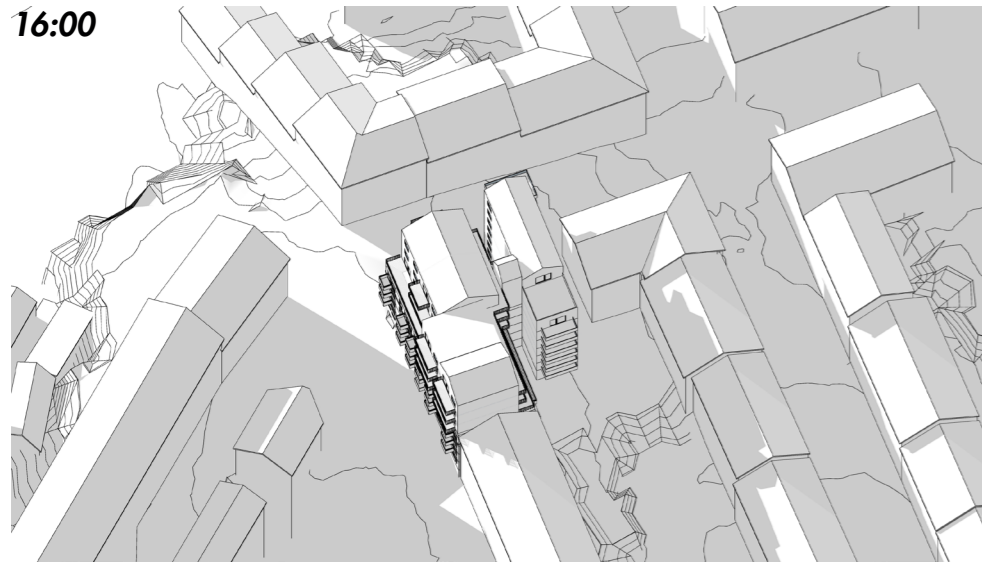

**KVARTERET IDAG,  
INNAN OMBYGGNAD.**

AXONOMETRISK SOLSTUDIE - SKUGGNING AV FASADER  
30 Mars 2017, Vårdagjämning

**KVARTERET ENLIGT FÖRSLAG,  
EFTER OMBYGGNAD.**

AXONOMETRISK SOLSTUDIE - SKUGGNING AV FASADER  
30 Mars 2017, Vårdagjämning

16:00

17:00

18:00

19:00

20:00

**KVARTERET ENLIGT FÖRSLAG,  
EFTER OMBYGGNAD.**

AXONOMETRISK SOLSTUDIE - SKUGGNING AV FASADER  
30 Mars 2017, Vårdagjämning

21 JUNI  
SOMMARSOLSTÅND