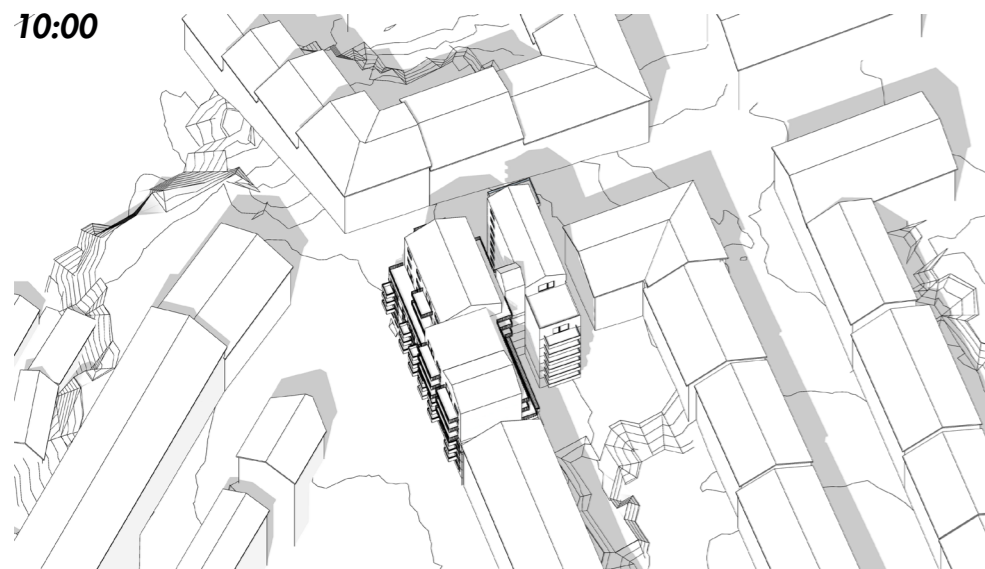

**KVARTERET IDAG,  
INNAN OMBYGGNAD.**

AXONOMETRISK SOLSTUDIE - SKUGGNING AV FASADER  
21 Juni, Sommarsolstånd

16:00

17:00

18:00

19:00

20:00

**KVARTERET IDAG,  
INNAN OMBYGGNAD.**

AXONOMETRISK SOLSTUDIE - SKUGGNING AV FASADER  
21 Juni, Sommarsolstånd

**KVARTERET ENLIGT FÖRSLAG,  
EFTER OMBYGGNAD.**

AXONOMETRISK SOLSTUDIE - SKUGGNING AV FASADER  
21 Juni, Sommarsolstånd

**KVARTERET ENLIGT FÖRSLAG,  
EFTER OMBYGGNAD.**