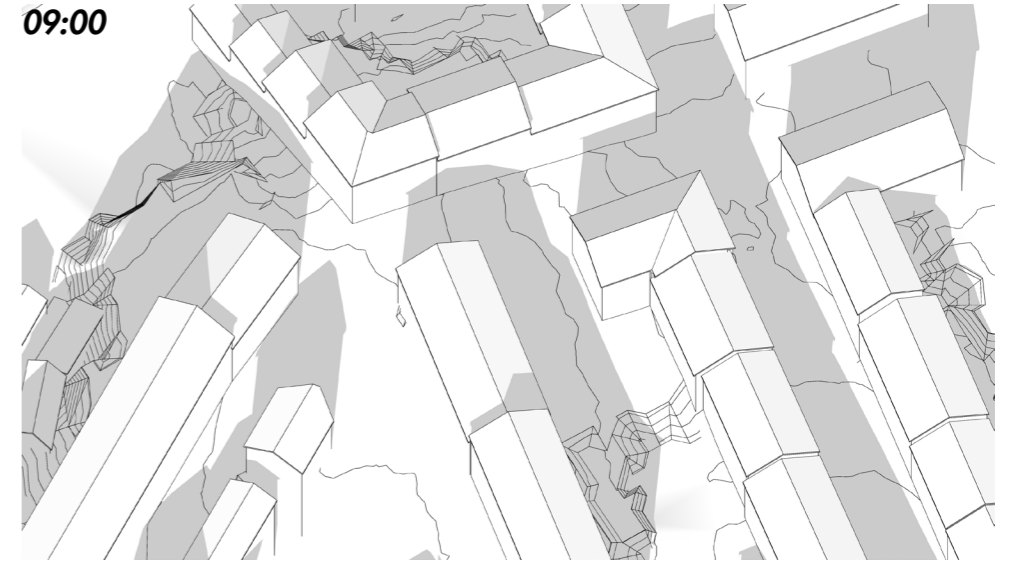

30 MARS  
VÅRDAGJÄMNING

**KVARTERET IDAG,  
INNAN OMBYGGNAD.**

AXONOMETRISK SOLSTUDIE - SKUGGNING AV FASADER  
30 Mars 2017, Vårdagjämning

16:00

17:00

18:00

19:00

20:00

**KVARTERET IDAG,  
INNAN OMBYGGNAD.**

AXONOMETRISK SOLSTUDIE - SKUGGNING AV FASADER  
30 Mars 2017, Vårdagjämning

**KVARTERET ENLIGT FÖRSLAG,  
EFTER OMBYGGNAD.**

AXONOMETRISK SOLSTUDIE - SKUGGNING AV FASADER  
30 Mars 2017, Vårdagjämning

AXONOMETRISK SOLSTUDIE - SKUGGNING AV FASADER  
21 Juni, Sommarsolstånd

**KVARTERET ENLIGT FÖRSLAG,  
EFTER OMBYGGNAD.**

AXONOMETRISK SOLSTUDIE - SKUGGNING AV FASADER  
21 Juni, Sommarsolstånd

**KVARTERET ENLIGT FÖRSLAG,  
EFTER OMBYGGNAD.**

AXONOMETRISK SOLSTUDIE - SKUGGNING AV FASADER  
21 Juni, Sommarsolstånd