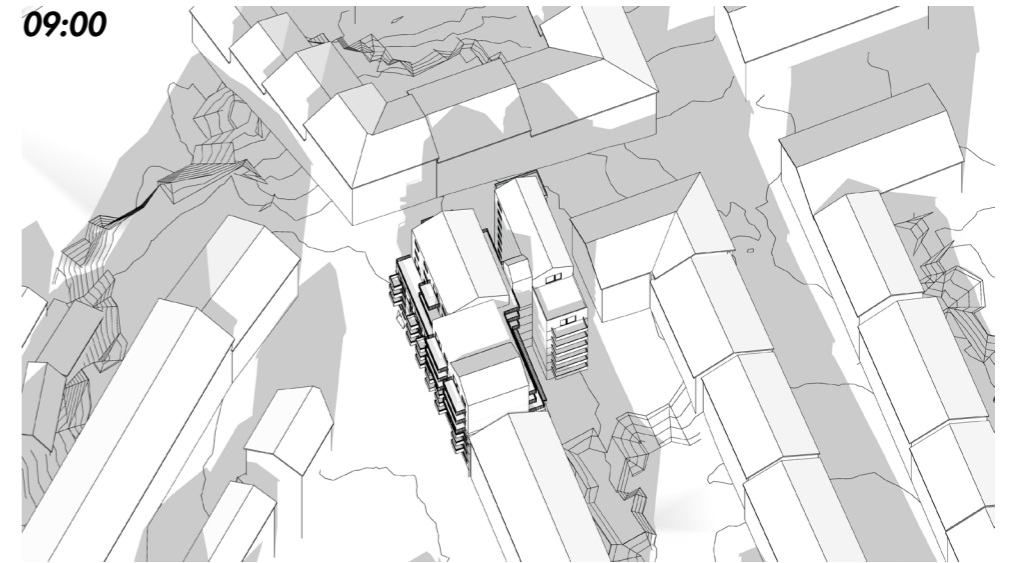

30 MARS  
VÅRDAGJÄMNING

**KVARTERET IDAG,  
INNAN OMBYGGNAD.**

AXONOMETRISK SOLSTUDIE - SKUGGNING AV FASADER  
30 Mars 2017, Vårdagjämning

16:00

17:00

18:00

19:00

20:00

**KVARTERET IDAG,  
INNAN OMBYGGNAD.**

AXONOMETRISK SOLSTUDIE - SKUGGNING AV FASADER  
30 Mars 2017, Vårdagjämning

**KVARTERET ENLIGT FÖRSLAG,  
EFTER OMBYGGNAD.**

AXONOMETRISK SOLSTUDIE - SKUGGNING AV FASADER  
30 Mars 2017, Vårdagjämning

16:00

17:00

18:00

19:00

20:00

**KVARTERET ENLIGT FÖRSLAG,  
EFTER OMBYGGNAD.**

AXONOMETRISK SOLSTUDIE - SKUGGNING AV FASADER  
30 Mars 2017, Vårdagjämning

21 JUNI  
SOMMARSOLSTÅND