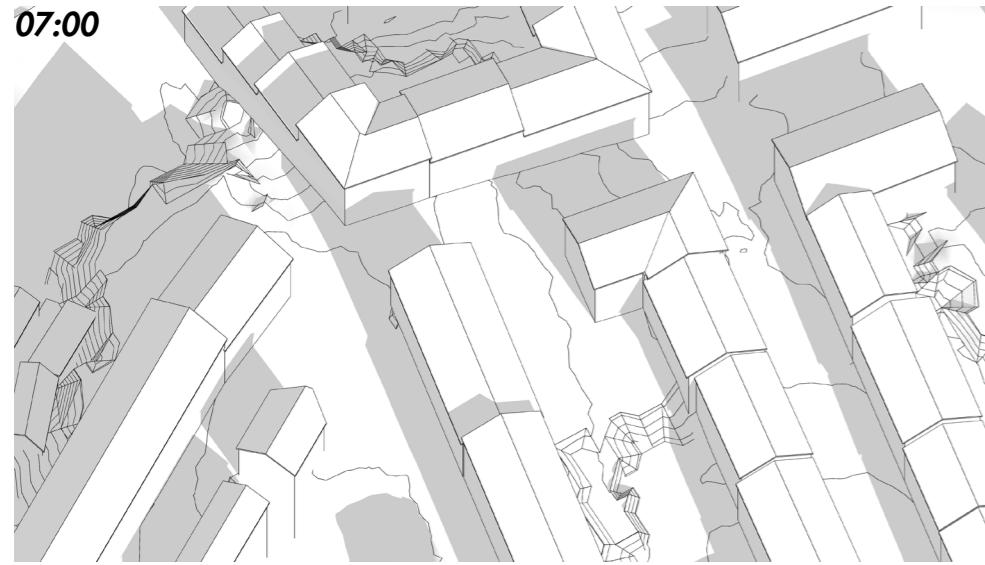

**KVARTERET IDAG,  
INNAN OMBYGGNAD.**

AXONOMETRISK SOLSTUDIE - SKUGGNING AV FASADER  
30 Mars 2017, Vårdagjämning

**KVARTERET ENLIGT FÖRSLAG,  
EFTER OMBYGGNAD.**

AXONOMETRISK SOLSTUDIE - SKUGGNING AV FASADER  
30 Mars 2017, Vårdagjämning

16:00

17:00

18:00

19:00

20:00

**KVARTERET ENLIGT FÖRSLAG,  
EFTER OMBYGGNAD.**

AXONOMETRISK SOLSTUDIE - SKUGGNING AV FASADER  
30 Mars 2017, Vårdagjämning

21 JUNI  
SOMMARSOLSTÅND

**KVARTERET IDAG,  
INNAN OMBYGGNAD.**

AXONOMETRISK SOLSTUDIE - SKUGGNING AV FASADER  
21 Juni, Sommarsolstånd

16:00

17:00

18:00

19:00

20:00

**KVARTERET IDAG,  
INNAN OMBYGGNAD.**