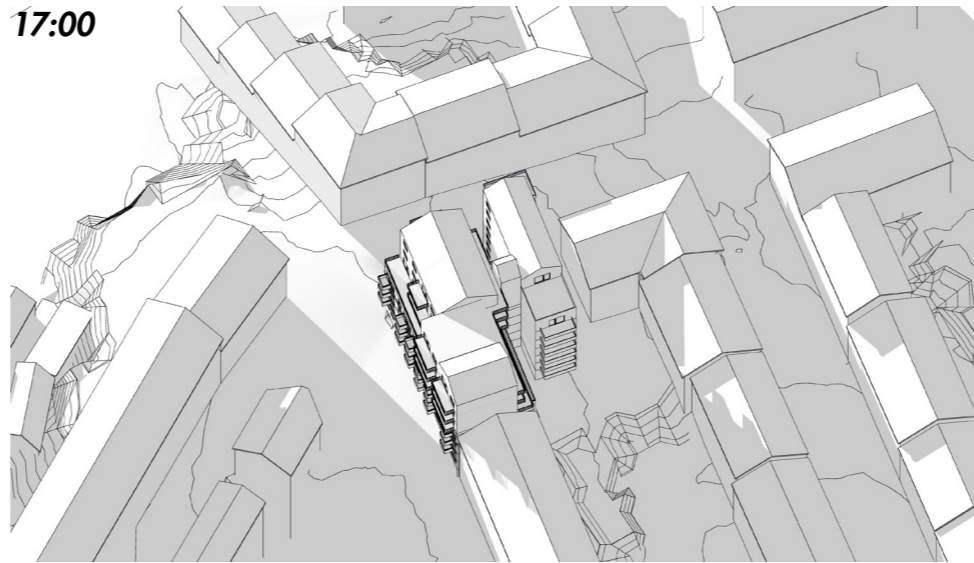

**KVARTERET IDAG,  
INNAN OMBYGGNAD.**

AXONOMETRISK SOLSTUDIE - SKUGGNING AV FASADER  
30 Mars 2017, Vårdagjämning

**KVARTERET ENLIGT FÖRSLAG,  
EFTER OMBYGGNAD.**

AXONOMETRISK SOLSTUDIE - SKUGGNING AV FASADER  
30 Mars 2017, Vårdagjämning

16:00

17:00

18:00

19:00

20:00

**KVARTERET ENLIGT FÖRSLAG,  
EFTER OMBYGGNAD.**

AXONOMETRISK SOLSTUDIE - SKUGGNING AV FASADER  
30 Mars 2017, Vårdagjämning

21 JUNI  
SOMMARSOLSTÅND