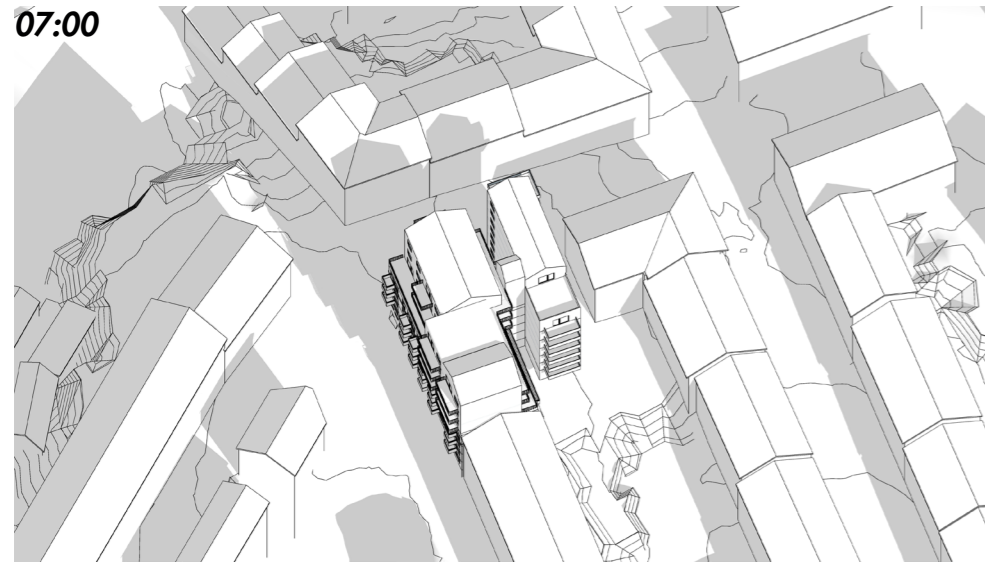

**KVARTERET IDAG,  
INNAN OMBYGGNAD.**

AXONOMETRISK SOLSTUDIE - SKUGGNING AV FASADER  
21 Juni, Sommarsolstånd

16:00

17:00

18:00

19:00

20:00

**KVARTERET IDAG,  
INNAN OMBYGGNAD.**

AXONOMETRISK SOLSTUDIE - SKUGGNING AV FASADER  
21 Juni, Sommarsolstånd

**KVARTERET ENLIGT FÖRSLAG,  
EFTER OMBYGGNAD.**

AXONOMETRISK SOLSTUDIE - SKUGGNING AV FASADER  
21 Juni, Sommarsolstånd

**KVARTERET ENLIGT FÖRSLAG,  
EFTER OMBYGGNAD.**