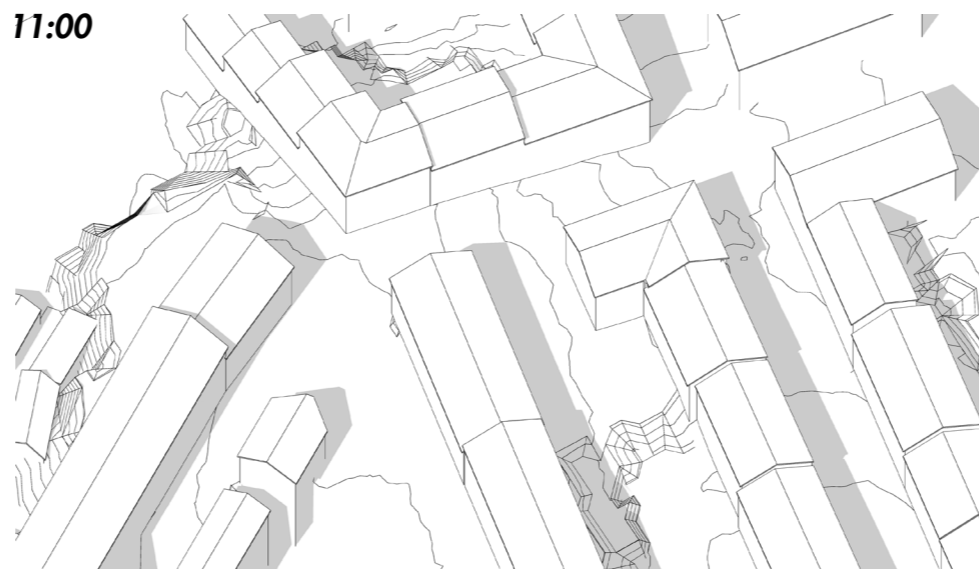

**KVARTERET IDAG,  
INNAN OMBYGGNAD.**

AXONOMETRISK SOLSTUDIE - SKUGGNING AV FASADER  
30 Mars 2017, Vårdagjämning

**KVARTERET ENLIGT FÖRSLAG,  
EFTER OMBYGGNAD.**

AXONOMETRISK SOLSTUDIE - SKUGGNING AV FASADER  
30 Mars 2017, Vårdagjämning

16:00

17:00

18:00

19:00

20:00

**KVARTERET ENLIGT FÖRSLAG,  
EFTER OMBYGGNAD.**

AXONOMETRISK SOLSTUDIE - SKUGGNING AV FASADER  
30 Mars 2017, Vårdagjämning

21 JUNI  
SOMMARSOLSTÅND

**KVARTERET IDAG,  
INNAN OMBYGGNAD.**

AXONOMETRISK SOLSTUDIE - SKUGGNING AV FASADER  
21 Juni, Sommarsolstånd

16:00

17:00

18:00

19:00

20:00

**KVARTERET IDAG,  
INNAN OMBYGGNAD.**