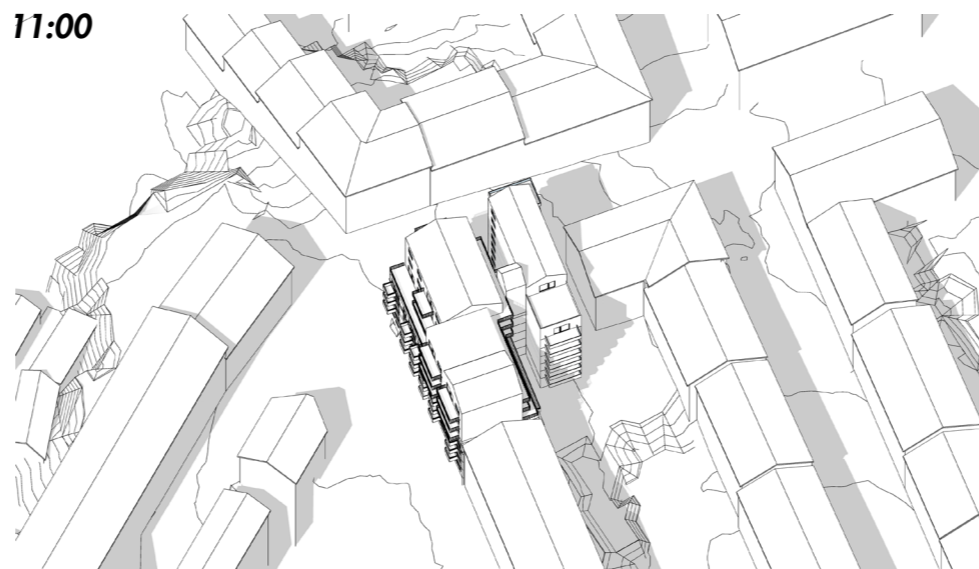

**KVARTERET IDAG,  
INNAN OMBYGGNAD.**

AXONOMETRISK SOLSTUDIE - SKUGGNING AV FASADER  
21 Juni, Sommarsolstånd

16:00

17:00

18:00

19:00

20:00

**KVARTERET IDAG,  
INNAN OMBYGGNAD.**

AXONOMETRISK SOLSTUDIE - SKUGGNING AV FASADER  
21 Juni, Sommarsolstånd

**KVARTERET ENLIGT FÖRSLAG,  
EFTER OMBYGGNAD.**

AXONOMETRISK SOLSTUDIE - SKUGGNING AV FASADER  
21 Juni, Sommarsolstånd

**KVARTERET ENLIGT FÖRSLAG,  
EFTER OMBYGGNAD.**