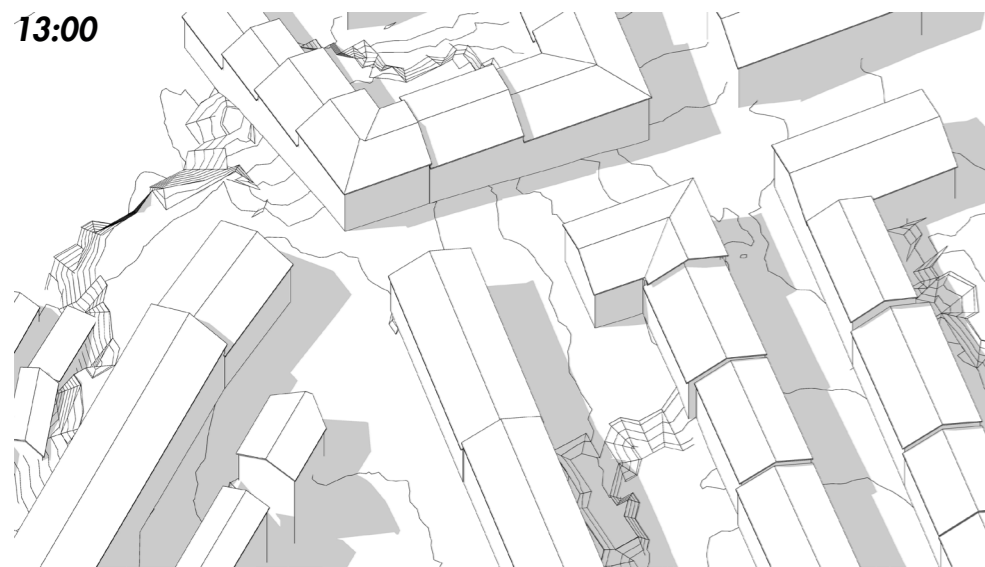

16:00

17:00

18:00

19:00

20:00

**KVARTERET ENLIGT FÖRSLAG,  
EFTER OMBYGGNAD.**

AXONOMETRISK SOLSTUDIE - SKUGGNING AV FASADER  
30 Mars 2017, Vårdagjämning

21 JUNI  
SOMMARSOLSTÅND

**KVARTERET IDAG,  
INNAN OMBYGGNAD.**

AXONOMETRISK SOLSTUDIE - SKUGGNING AV FASADER  
21 Juni, Sommarsolstånd

16:00

17:00

18:00

19:00

20:00

**KVARTERET IDAG,  
INNAN OMBYGGNAD.**