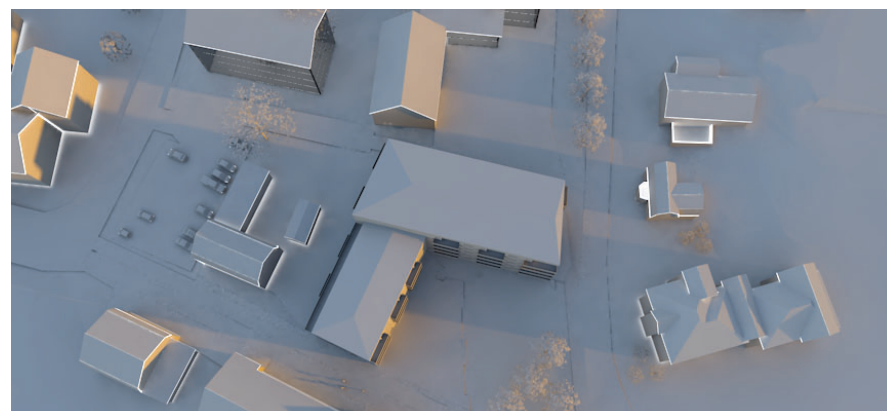

Solstudie Skolan 5 - vårdagjämning 20 mars / höstdagjämning 23 september

Maximal byggrätt enligt förslag till ny detaljplan

07:00