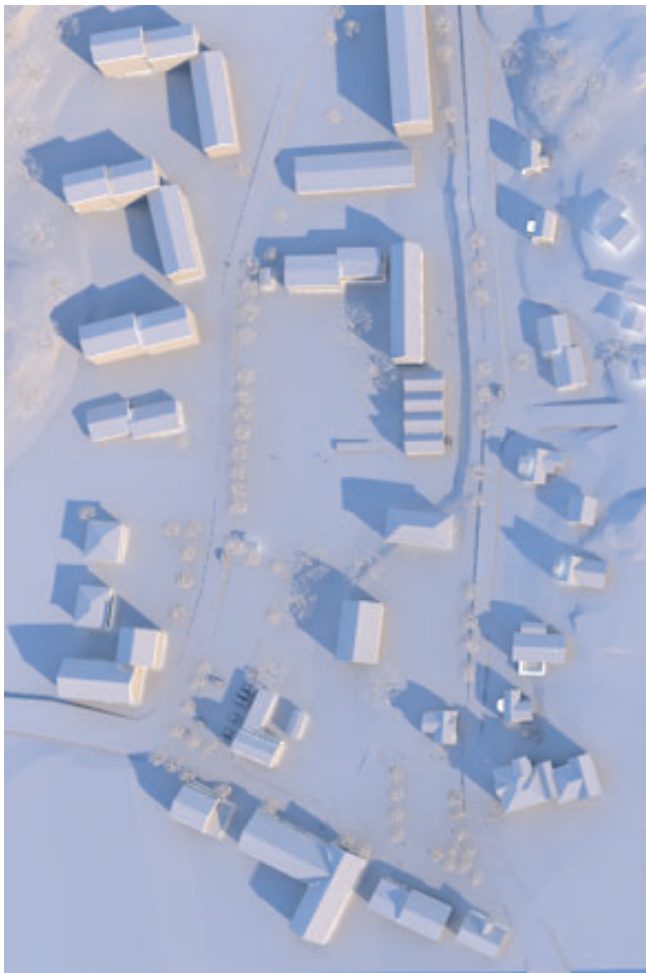

Solstudie Skolan 2 m.fl.

Vårdagjämning 20 mars / höstdagjämning 23 september

09:00
Dagens situation

13:00
Dagens situation

18:00
Dagens situation

09:00
Efter maximal utbyggnad enligt
förslag till ny detaljplan

13:00
Efter maximal utbyggnad enligt
förslag till ny detaljplan

18:00
Efter maximal utbyggnad enligt
förslag till ny detaljplan

**Solstudie Skolan 2 m.fl.
Sommarsolstånd 20 juni**

09:00
Dagens situation

13:00
Dagens situation

18:00
Dagens situation

09:00
Efter maximal utbyggnad enligt
förslag till ny detaljplan

13:00
Efter maximal utbyggnad enligt
förslag till ny detaljplan

18:00
Efter maximal utbyggnad enligt
förslag till ny detaljplan