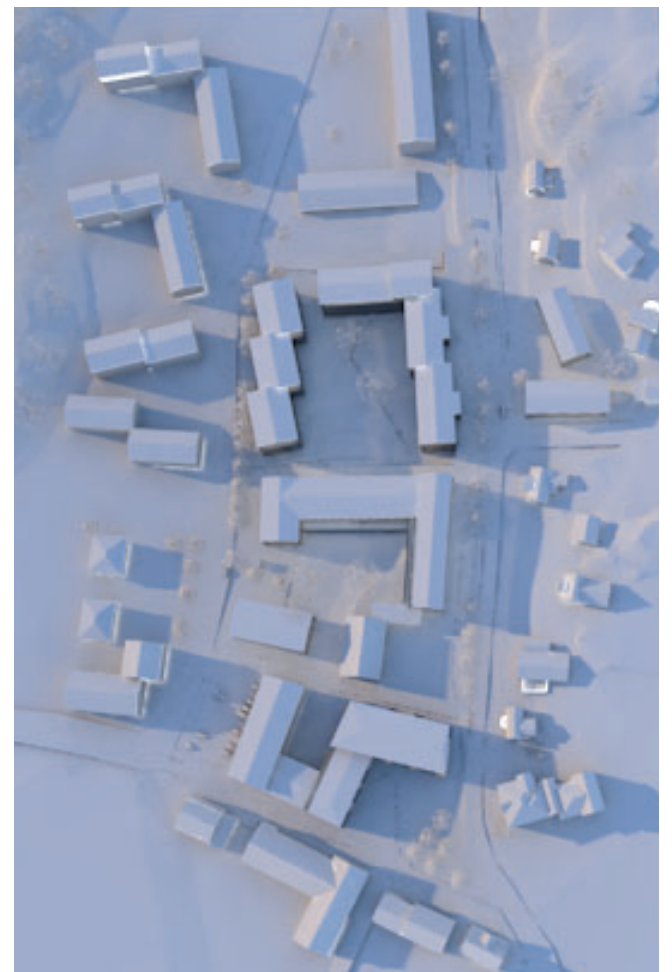

13:00
Efter maximal utbyggnad enligt
förslag till ny detaljplan

18:00
Efter maximal utbyggnad enligt
förslag till ny detaljplan

**Solstudie Skolan 2 m.fl.
Sommarsolstånd 20 juni**

09:00
Dagens situation

13:00
Dagens situation

18:00
Dagens situation

09:00
Efter maximal utbyggnad enligt
förslag till ny detaljplan

13:00
Efter maximal utbyggnad enligt
förslag till ny detaljplan

18:00
Efter maximal utbyggnad enligt
förslag till ny detaljplan