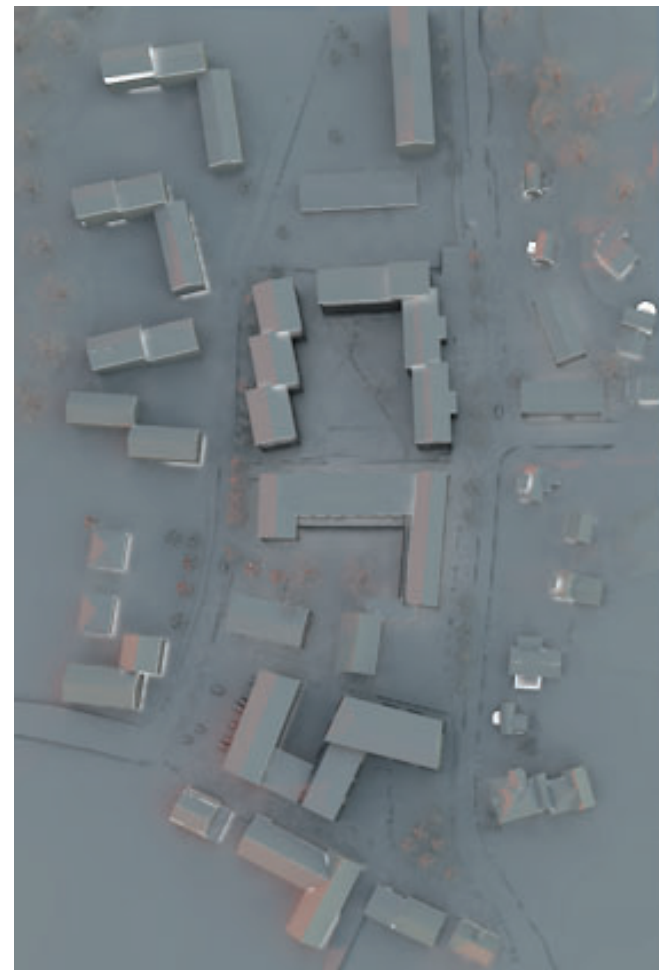

Solstudie Skolan 2 m.fl.

Vårdagjämning 20 mars / höstdagjämning 23 september

09:00
Dagens situation

13:00
Dagens situation

18:00
Dagens situation

09:00
Efter maximal utbyggnad enligt
förslag till ny detaljplan

13:00
Efter maximal utbyggnad enligt
förslag till ny detaljplan

18:00
Efter maximal utbyggnad enligt
förslag till ny detaljplan

**Solstudie Skolan 2 m.fl.
Sommarsolstånd 20 juni**

09:00
Dagens situation

13:00
Dagens situation

18:00
Dagens situation

09:00
Efter maximal utbyggnad enligt
förslag till ny detaljplan

13:00
Efter maximal utbyggnad enligt
förslag till ny detaljplan

18:00
Efter maximal utbyggnad enligt
förslag till ny detaljplan