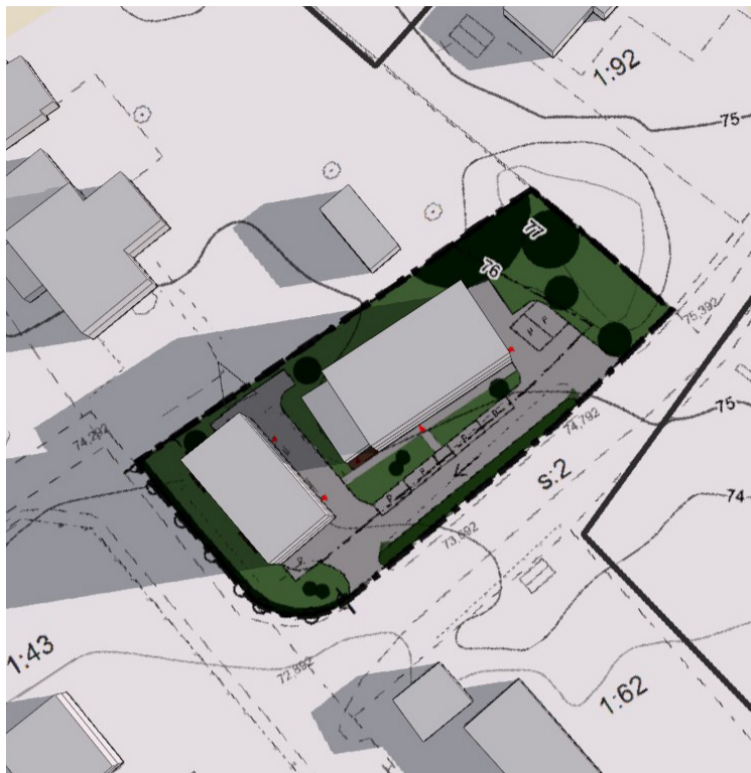

Solstudie Kättilsmåla 1:91 - vårdagjämning 20 mars / höstdagjämning 23

Maximal byggrätt enligt förslag till ny detaljplan

08:00

10:00

12:00

14:00

16:00

18:00

Solstudie Kättilsmåla 1:91 - sommarsolstånd 20 juni

Maximal byggrätt enligt förslag till ny detaljplan

08:00

10:00

12:00

14:00

16:00

18:00