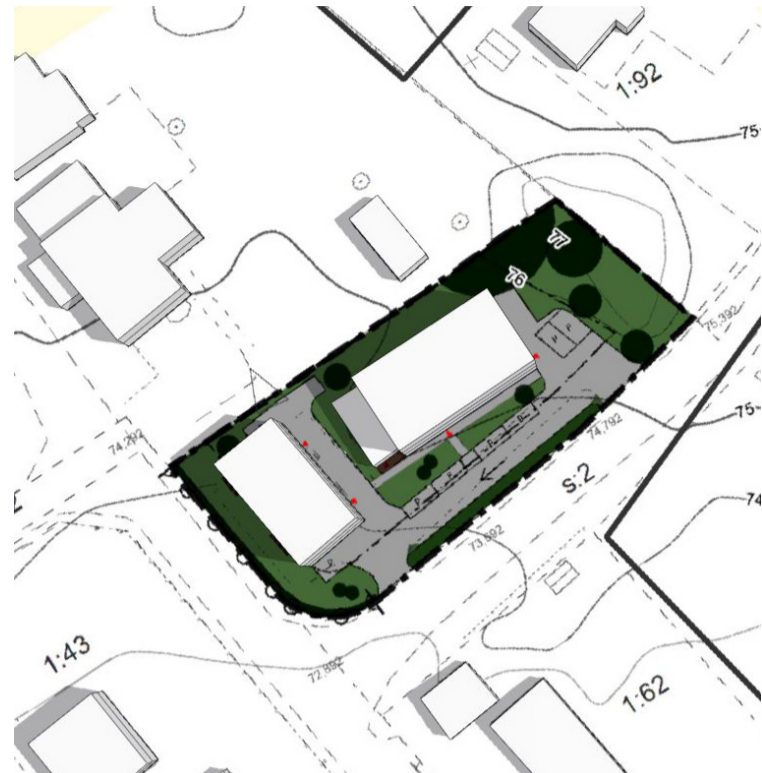

Solstudie Kättilsmåla 1:91 - vårdagjämning 20 mars / höstdagjämning 23

Maximal byggrätt enligt förslag till ny detaljplan

08:00

10:00

12:00

14:00

16:00

18:00

Solstudie Kättilsmåla 1:91 - sommarsolstånd 20 juni

Maximal byggrätt enligt förslag till ny detaljplan

08:00

10:00

12:00

14:00

16:00

18:00