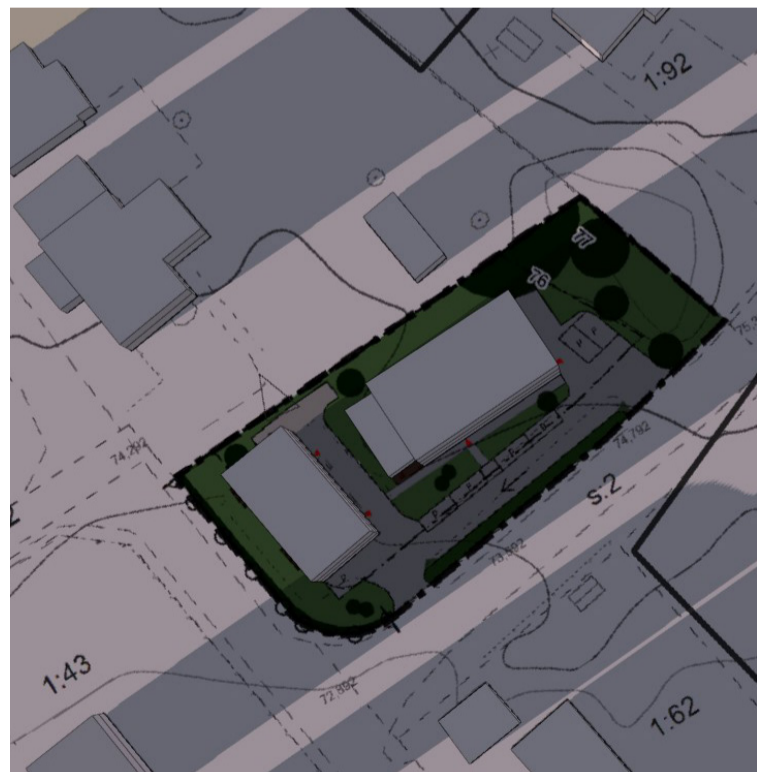

Solstudie Kättilsmåla 1:91 - vårdagjämning 20 mars / höstdagjämning 23

Maximal byggrätt enligt förslag till ny detaljplan

08:00

10:00

12:00

14:00

16:00

18:00

Solstudie Kättilsmåla 1:91 - sommarsolstånd 20 juni

Maximal byggrätt enligt förslag till ny detaljplan

08:00

10:00

12:00

14:00

16:00

18:00