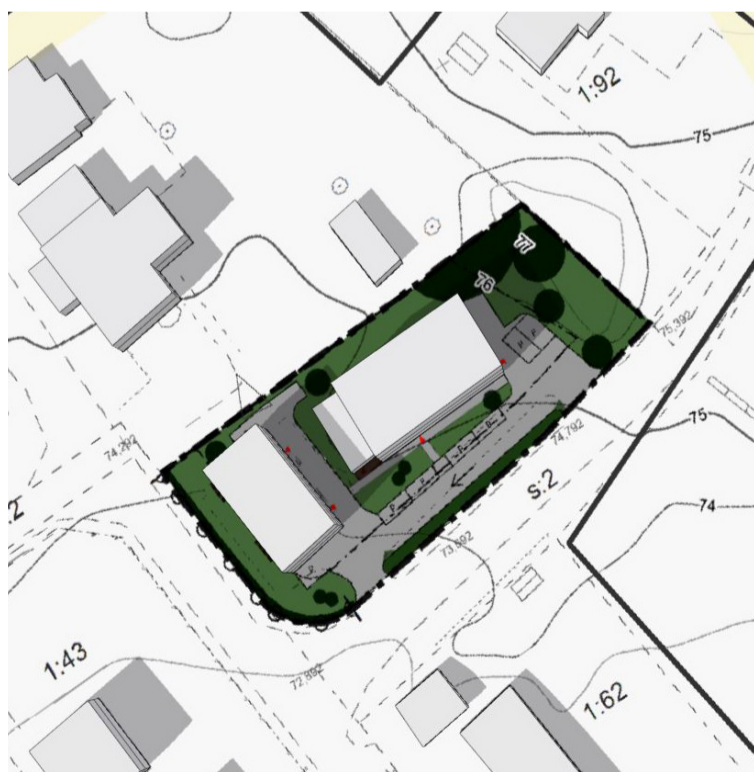

Solstudie Kättilsmåla 1:91 - vårdagjämning 20 mars / höstdagjämning 23

Maximal byggrätt enligt förslag till ny detaljplan

08:00

10:00

12:00

14:00

16:00

18:00

Solstudie Kättilsmåla 1:91 - sommarsolstånd 20 juni

Maximal byggrätt enligt förslag till ny detaljplan

08:00

10:00

12:00

14:00

16:00

18:00