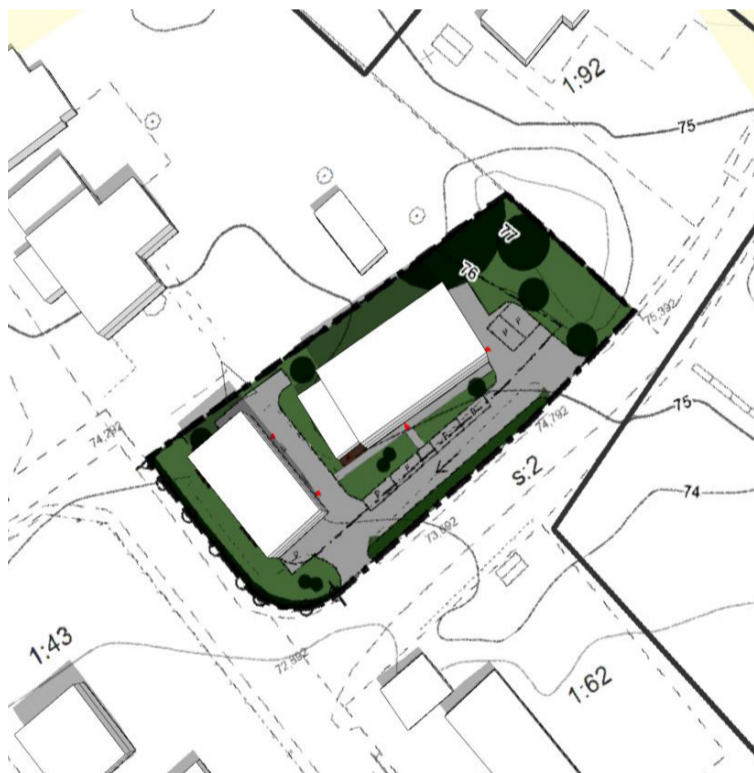

Solstudie Kättilsmåla 1:91 - sommarsolstånd 20 juni

Maximal byggrätt enligt förslag till ny detaljplan

08:00

10:00

12:00

14:00

16:00

18:00