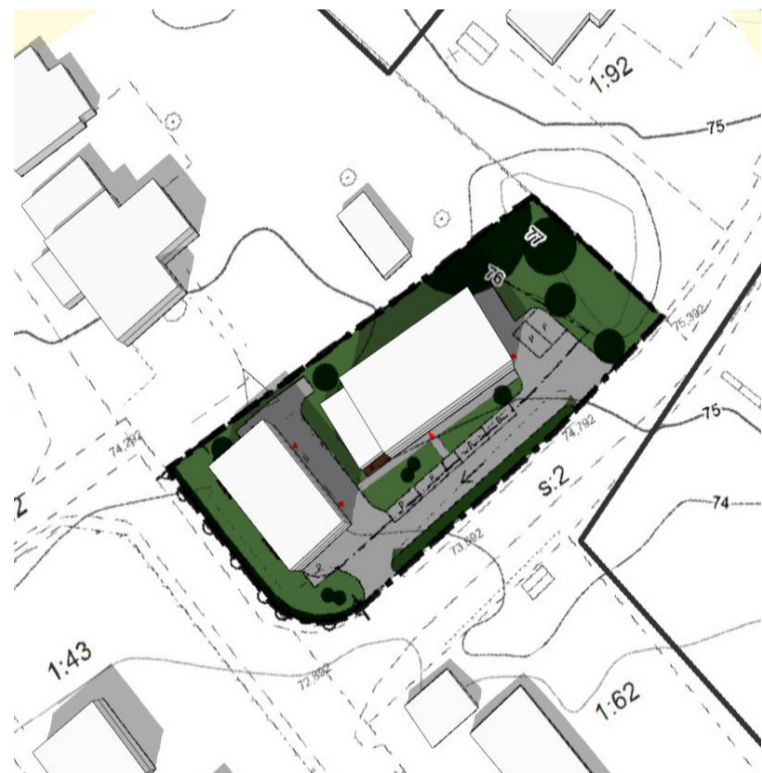

Solstudie Kättilsmåla 1:91 - vårdagjämning 20 mars / höstdagjämning 23

Maximal byggrätt enligt förslag till ny detaljplan

08:00

10:00

12:00

14:00

16:00

18:00

Solstudie Kättilsmåla 1:91 - sommarsolstånd 20 juni

Maximal byggrätt enligt förslag till ny detaljplan

08:00

10:00

12:00

14:00

16:00

18:00