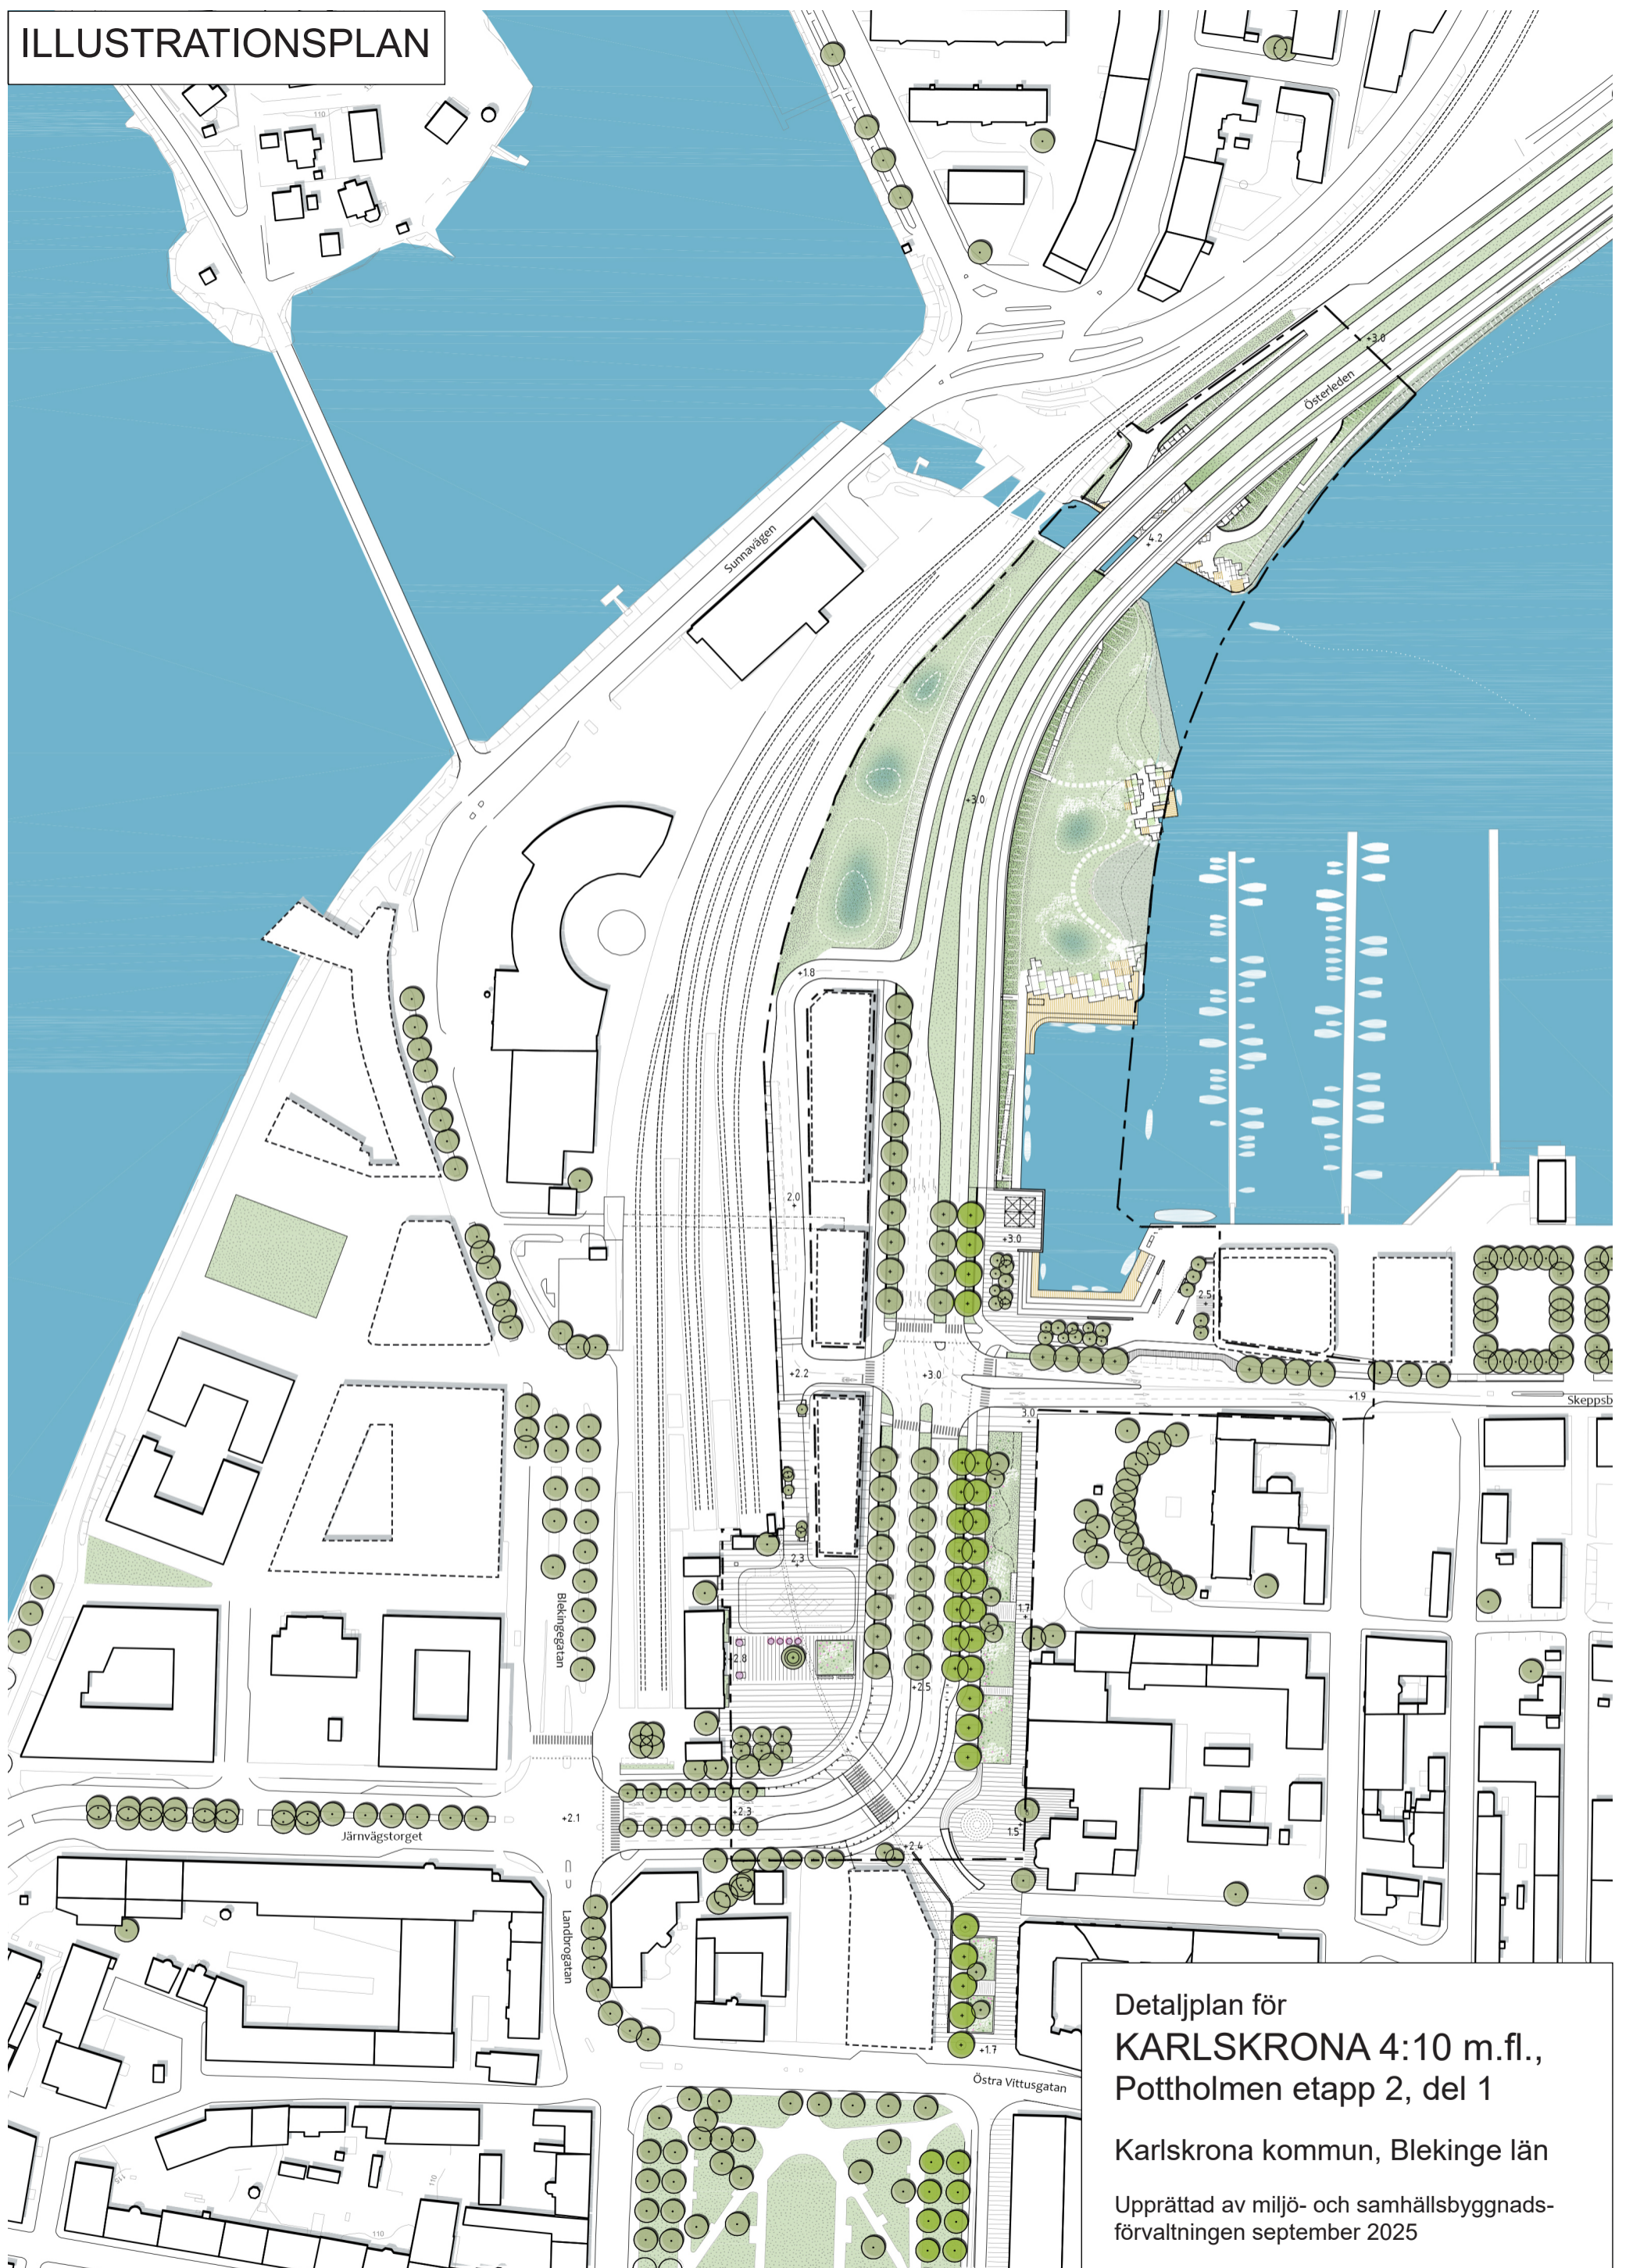

ILLUSTRATIONSPLAN

Detaljplan för
KARLSKRONA 4:10 m.fl.,
Pottholmen etapp 2, del 1

Karlskrona kommun, Blekinge län

Upprättad av miljö- och samhällsbyggnads-
förvaltningen september 2025

0 50 100M

 Planerad bebyggelse inom Pottholmen etapp 2 i en senare etapp