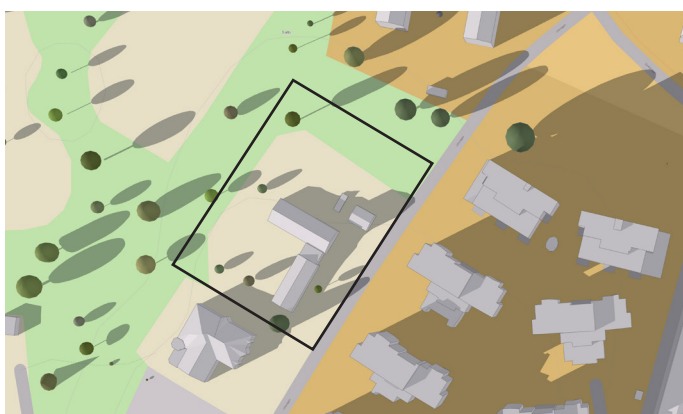

Klockan 16:00