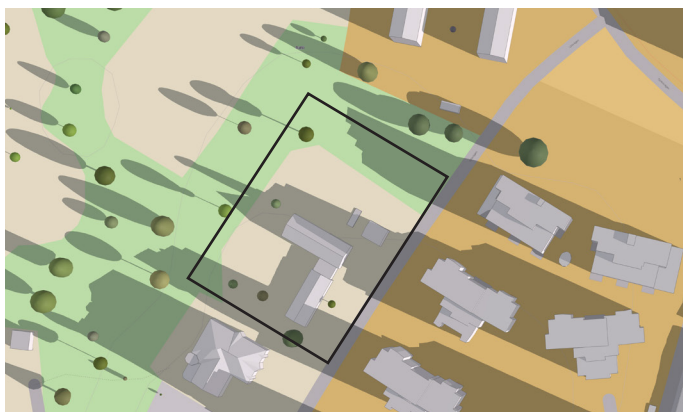

Solstudie Gäddan 5

20 mars (vårdagjämning)- nuläge

Klockan 08:00