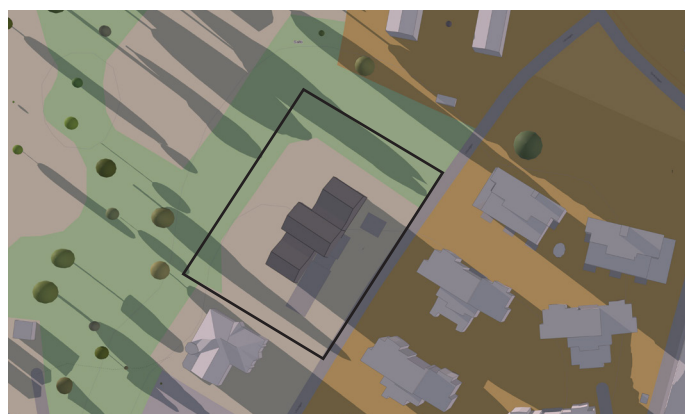

21 juni (sommarsolstånd)- förslag

Klockan 08:00

Klockan 12:00

Klockan 16:00

Klockan 20:00