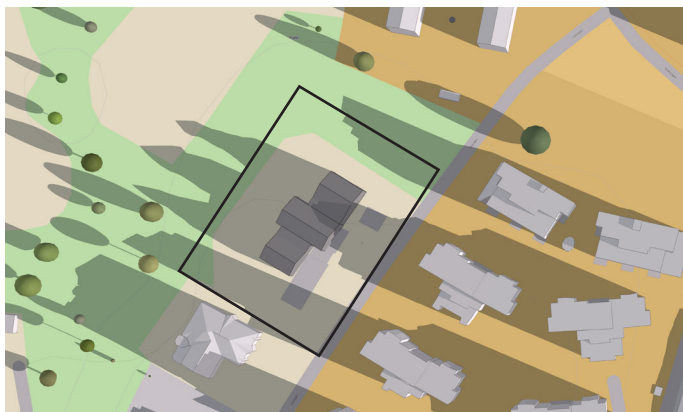

20 mars (vårdagjämning)- förslag

Klockan 08:00