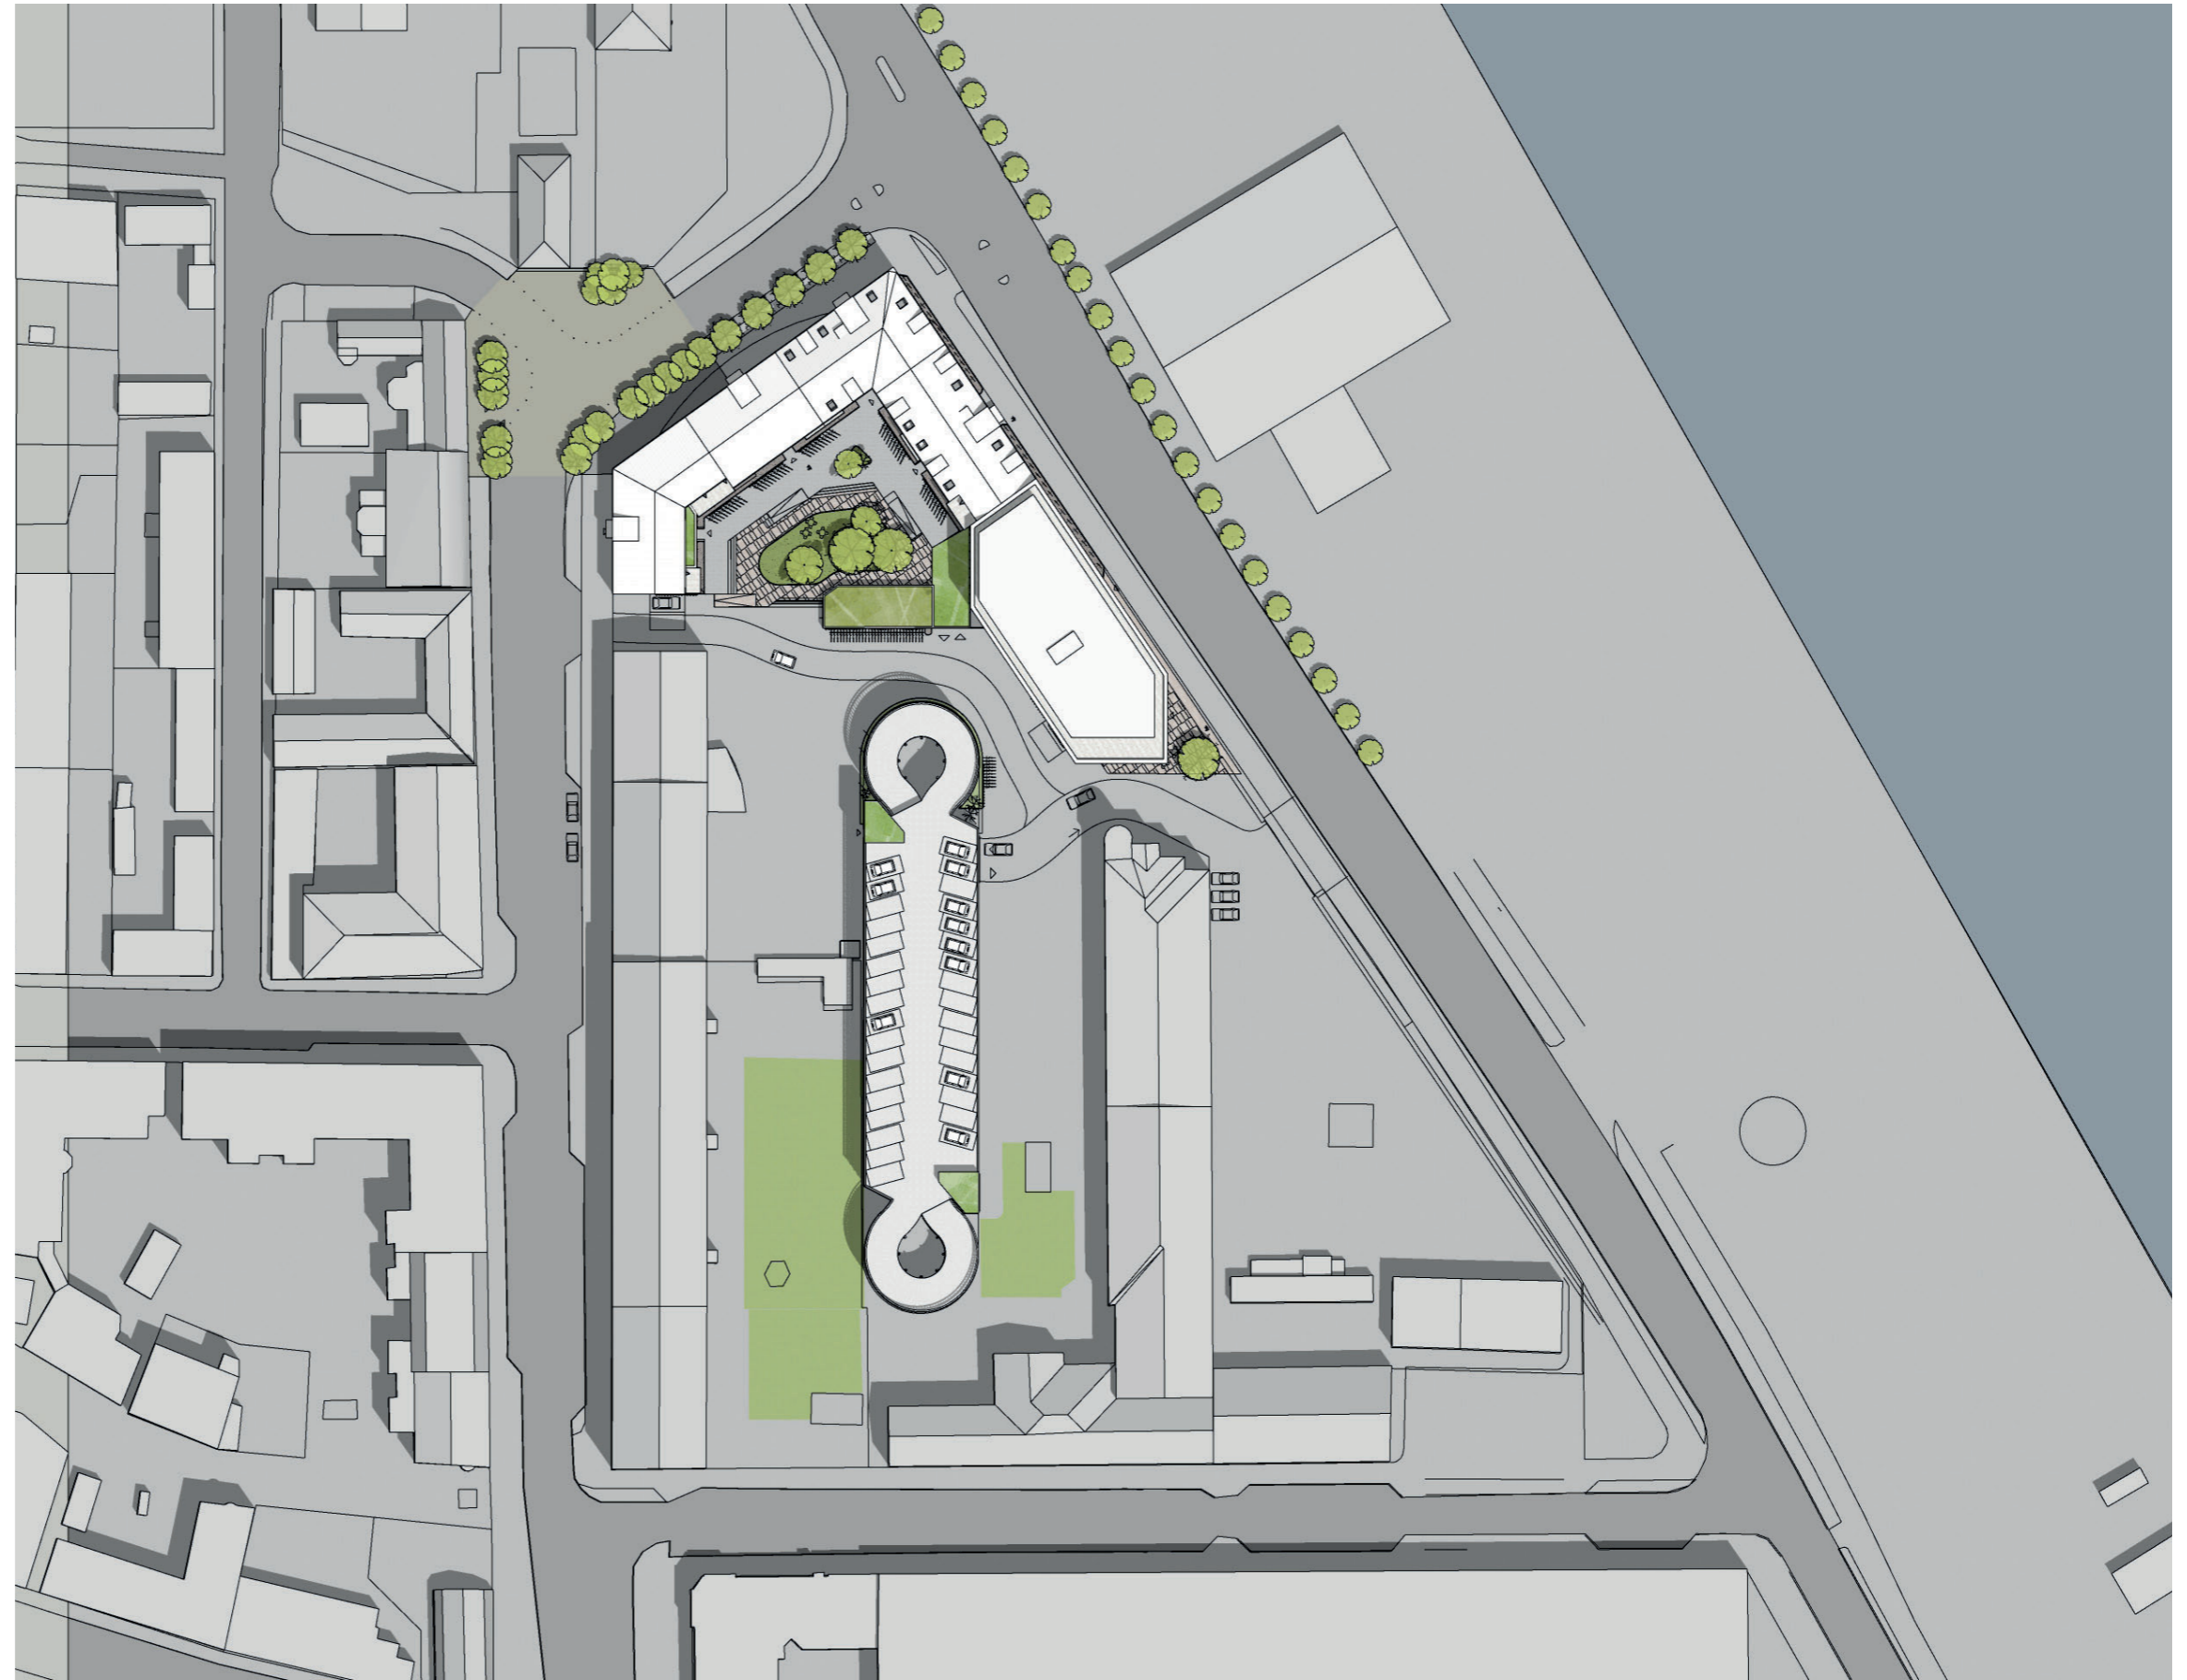

# ILLUSTRATIONSPLAN

## ANTAGANDE- HANDLING

Detaljplan för del av  
LINDBLAD 24, Trossö

Karlskrona kommun,  
Blekinge län

Upprättad av miljö- och samhälls-  
byggnadsförvaltningen februari 2026

Skala (A3) 1:1000