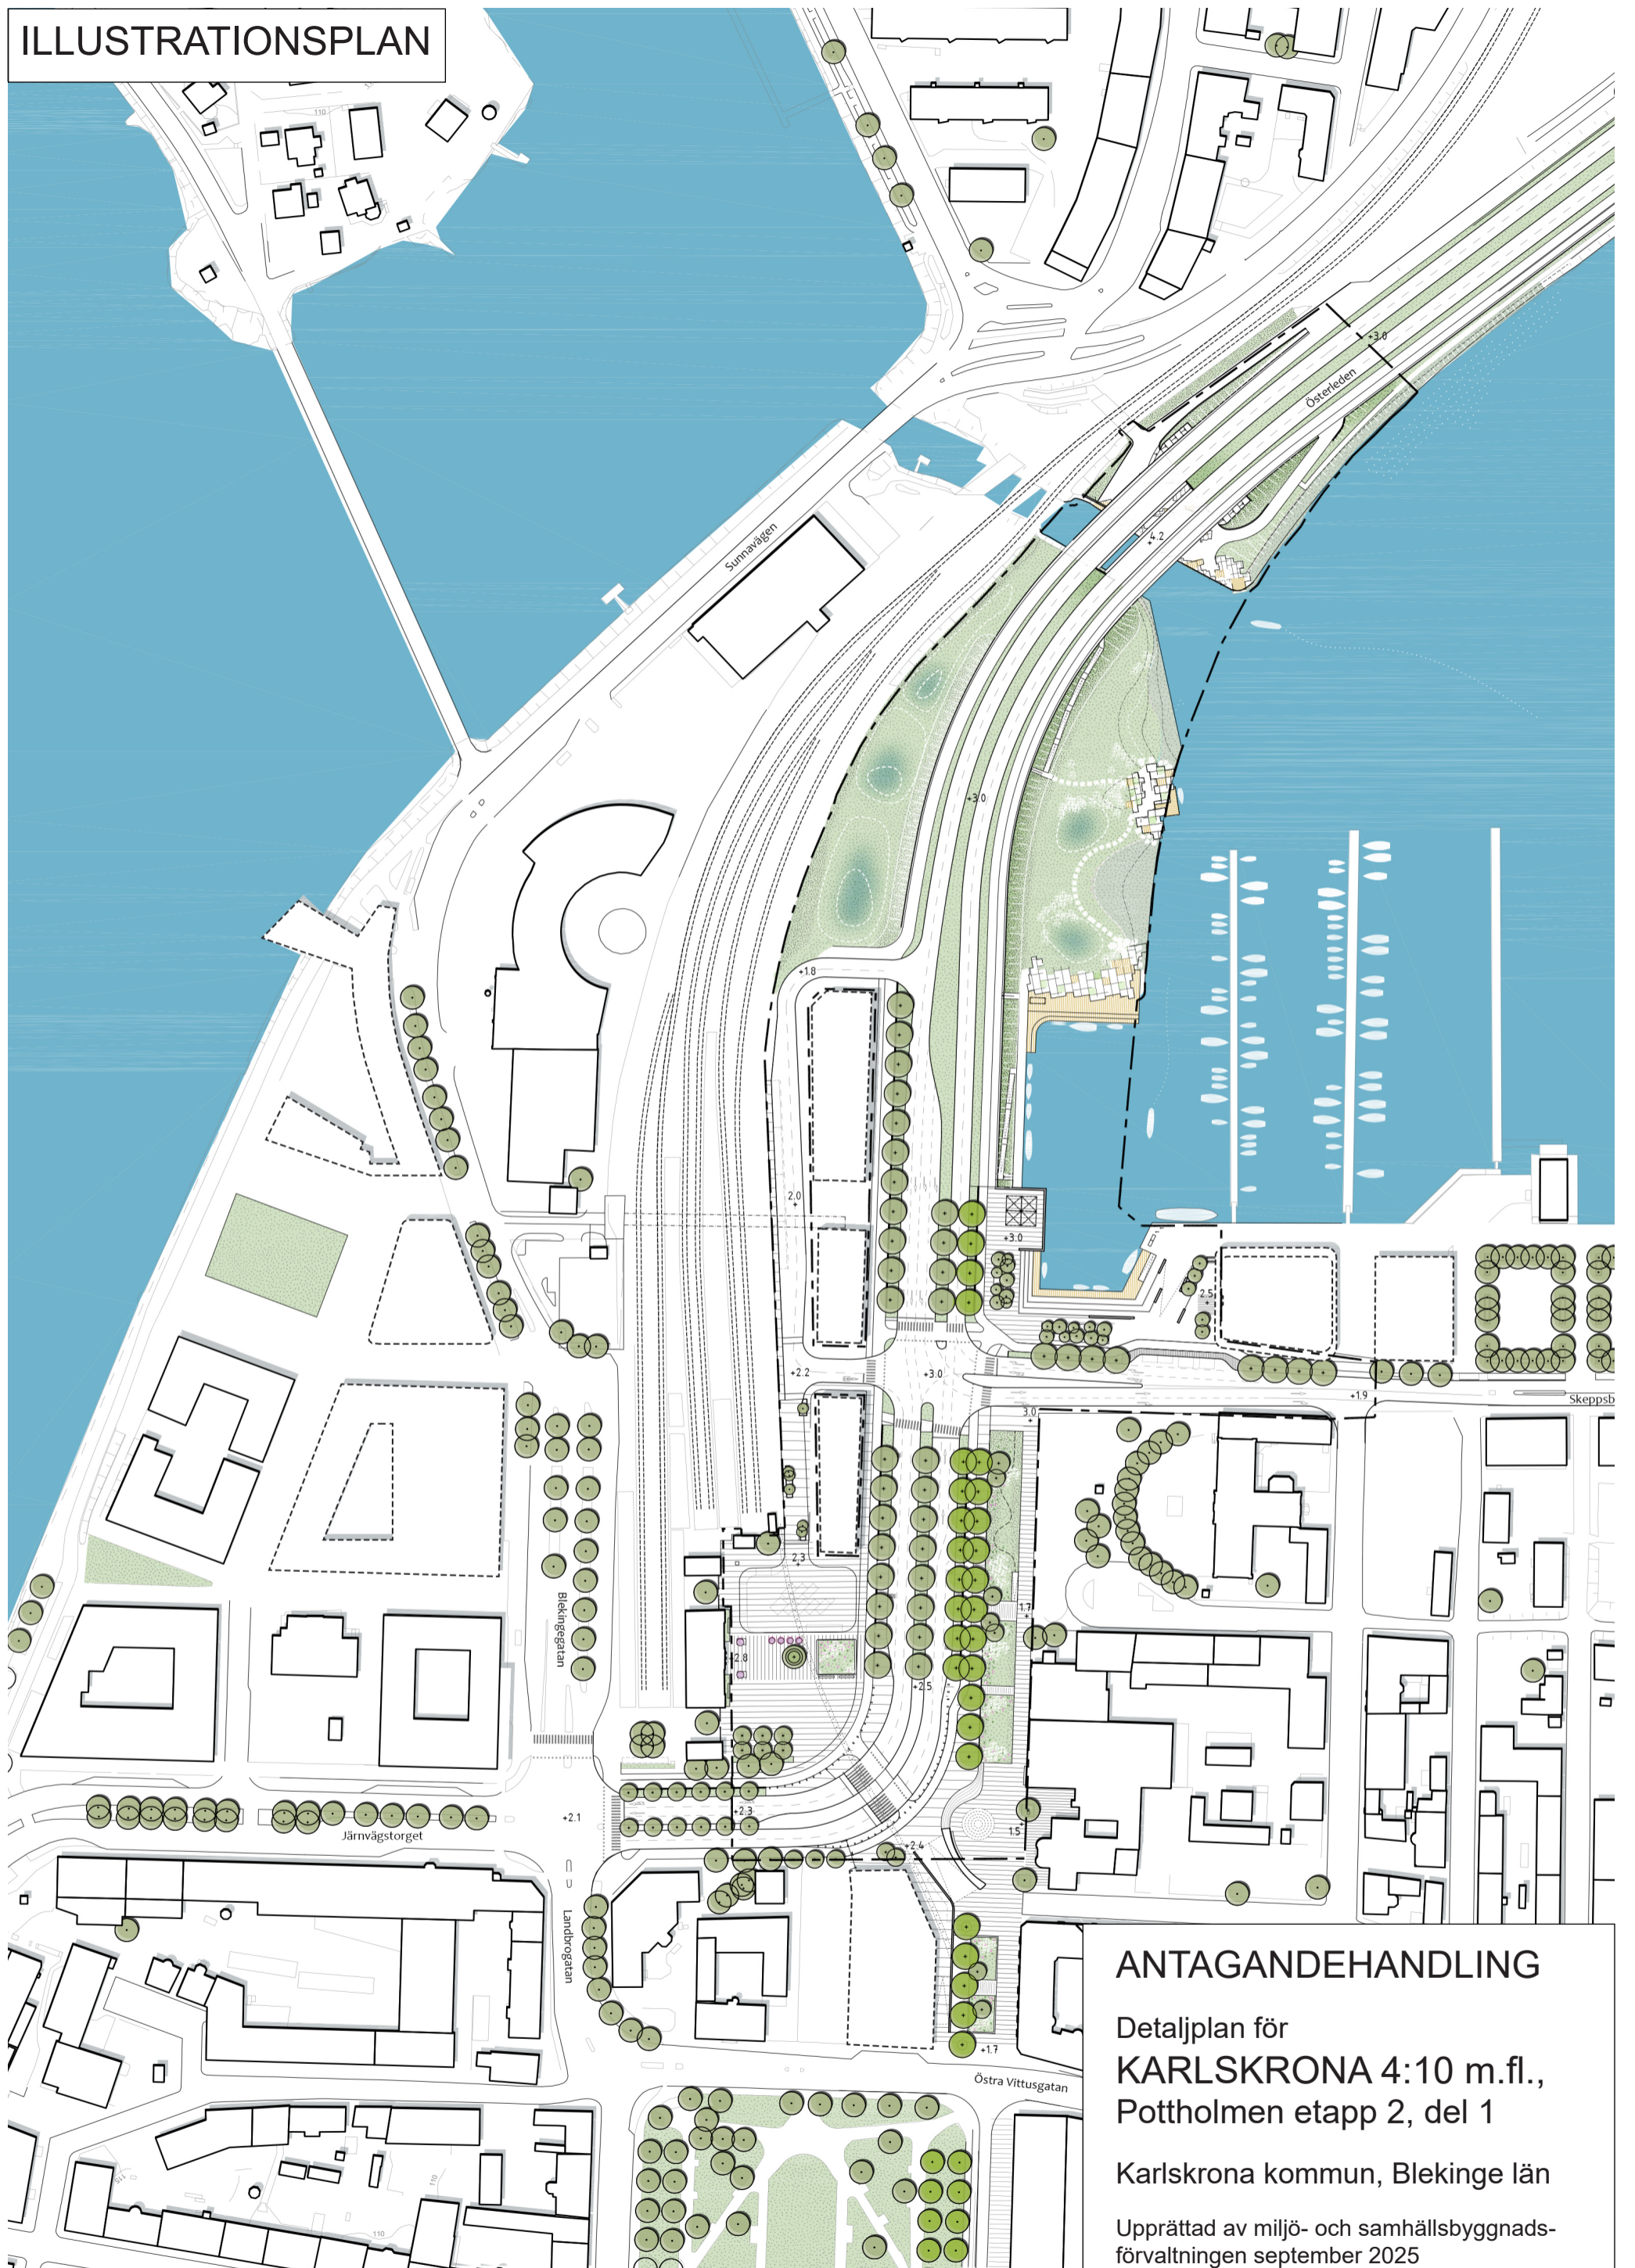

ILLUSTRATIONSPLAN

ANTAGANDEHANDLING

Detaljplan för
KARLSKRONA 4:10 m.fl.,
Pottholmen etapp 2, del 1

Karlskrona kommun, Blekinge län

Upprättad av miljö- och samhällsbyggnads-
förvaltningen september 2025

0 50 100M

 Planerad bebyggelse inom Pottholmen etapp 2 i en senare etapp