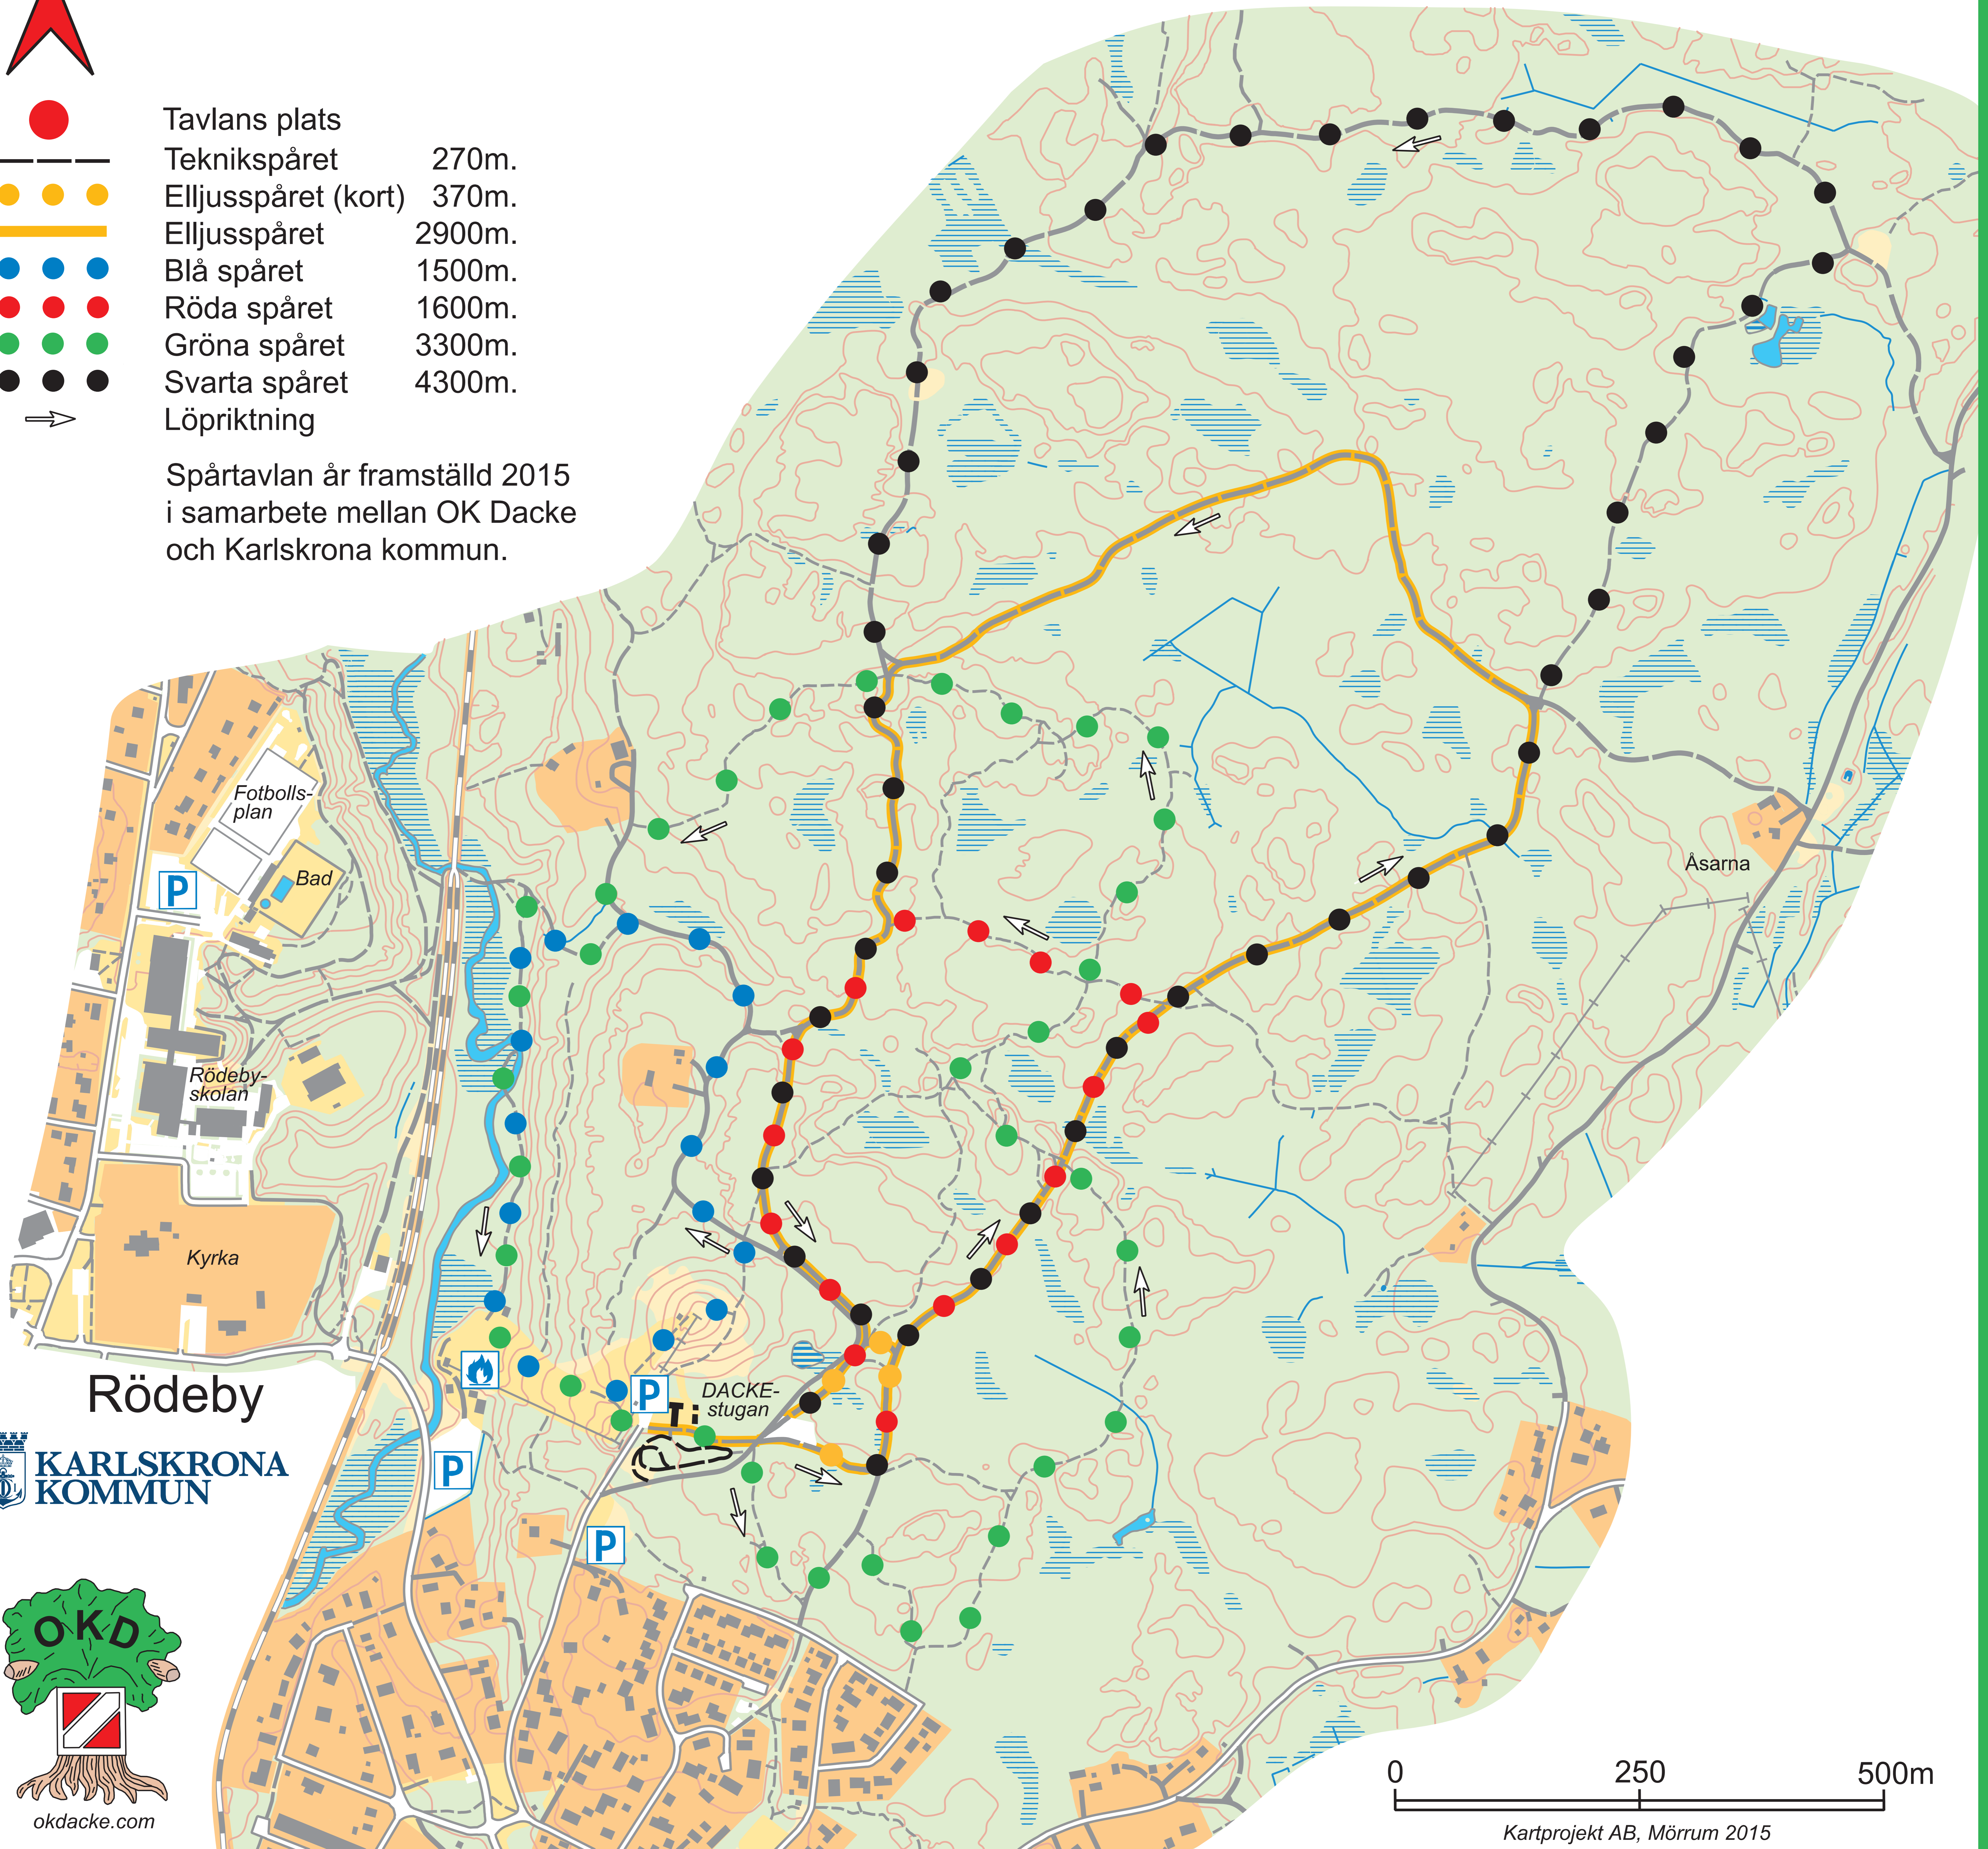

**N**

# RÖDEBY FRILUFTSOMRÅDE

- Tavlans plats
- Teknikspåret 270m.
- Elljusspåret (kort) 370m.
- Elljusspåret 2900m.
- Blå spåret 1500m.
- Röda spåret 1600m.
- Gröna spåret 3300m.
- Svarta spåret 4300m.
- Löpriktning

Spårtavlan är framställd 2015  
i samarbete mellan OK Dacke  
och Karlskrona kommun.

 **KARLSKRONA  
KOMMUN**

okdacke.com

0 250 500m

Kartprojekt AB, Mörrum 2015