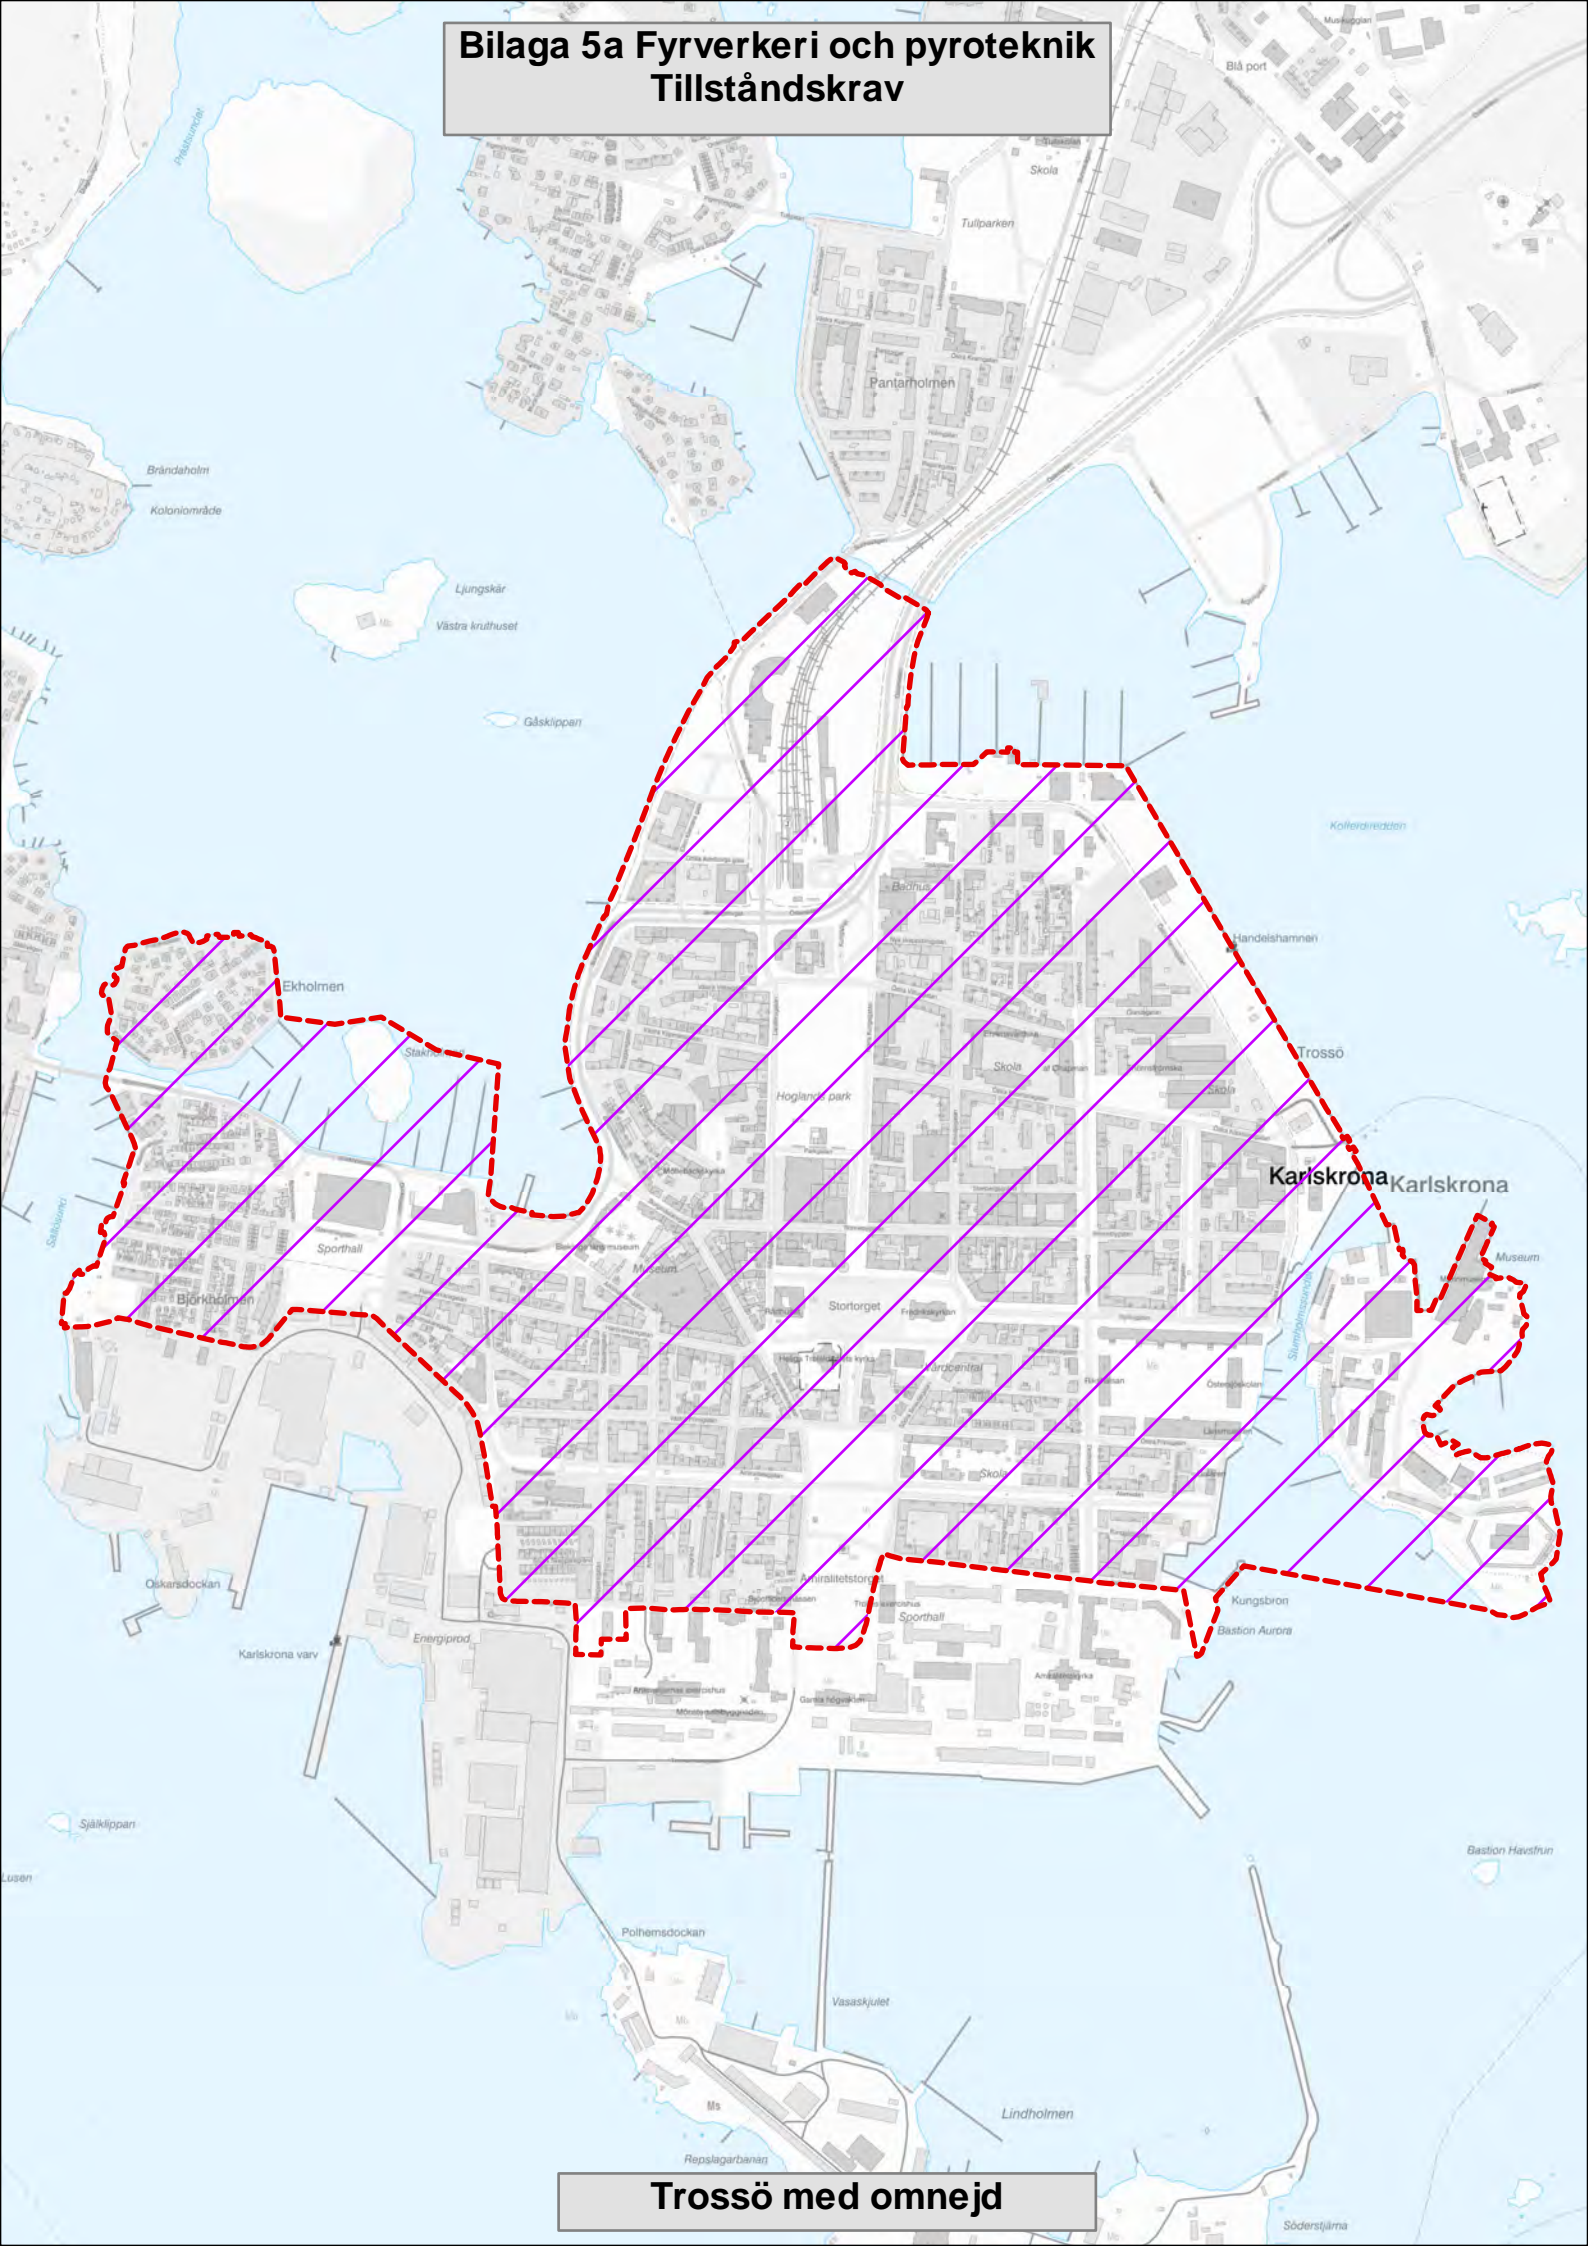

Bilaga 5a Fyrverkeri och pyroteknik Tillståndskrav

Trossö med omnejd