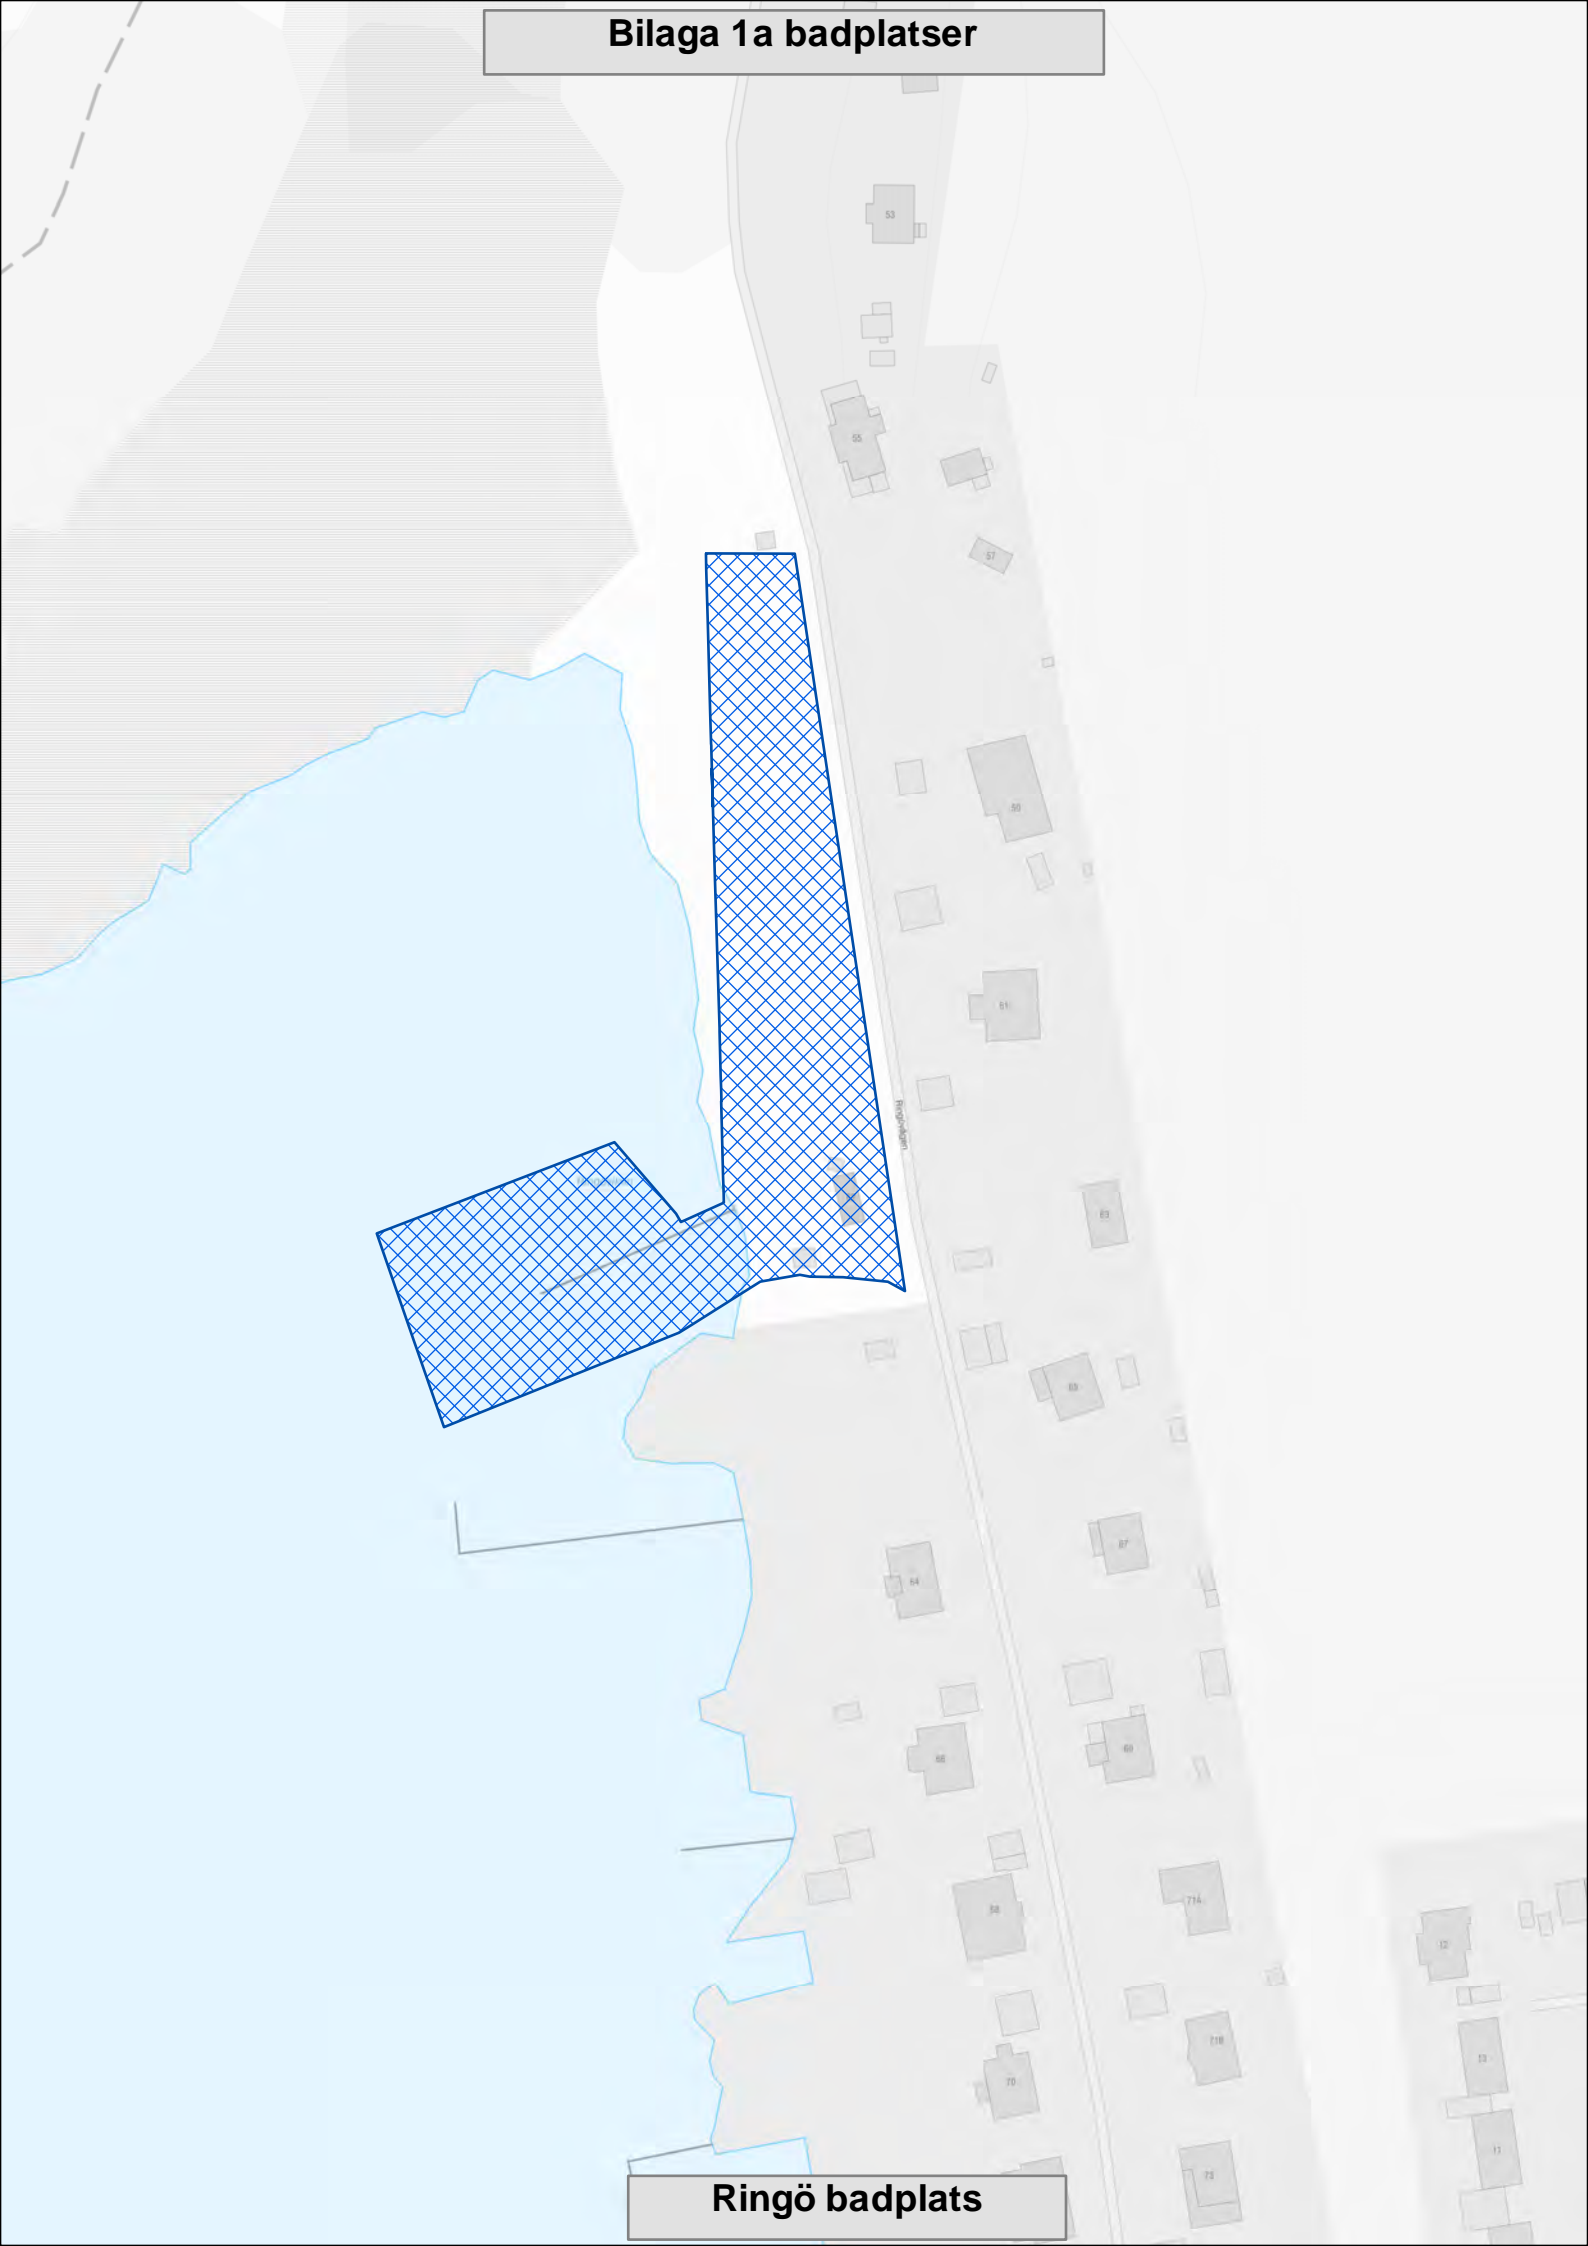

Gissle

Gärningsplats

Bråten

Persborg

Gisslevik och Petersvik badplatser

Bilaga 1a badplatser

Hallarum badplats

Bilaga 1a badplatser

Hasslö badplats

Bilaga 1a badplatser

Enholmen

Tånge

Havsjön badplats

Bilaga 1a badplatser

Hägnan badplats

Bilaga 1a badplatser

Hästö badplats

Bilaga 1a badplatser

Knipehall badplats

Bilaga 1a badplatser

Knösö badplats

Bilaga 1a badplatser

Kristianopel badplats

Bilaga 1a badplatser

Lilla Rävsnåla

Lösensjön badplats

Bilaga 1a badplatser

Ringö badplats

Bilaga 1a badplatser

Senoren badplats

Bilaga 1a badplatser

Sjuhalla badplats