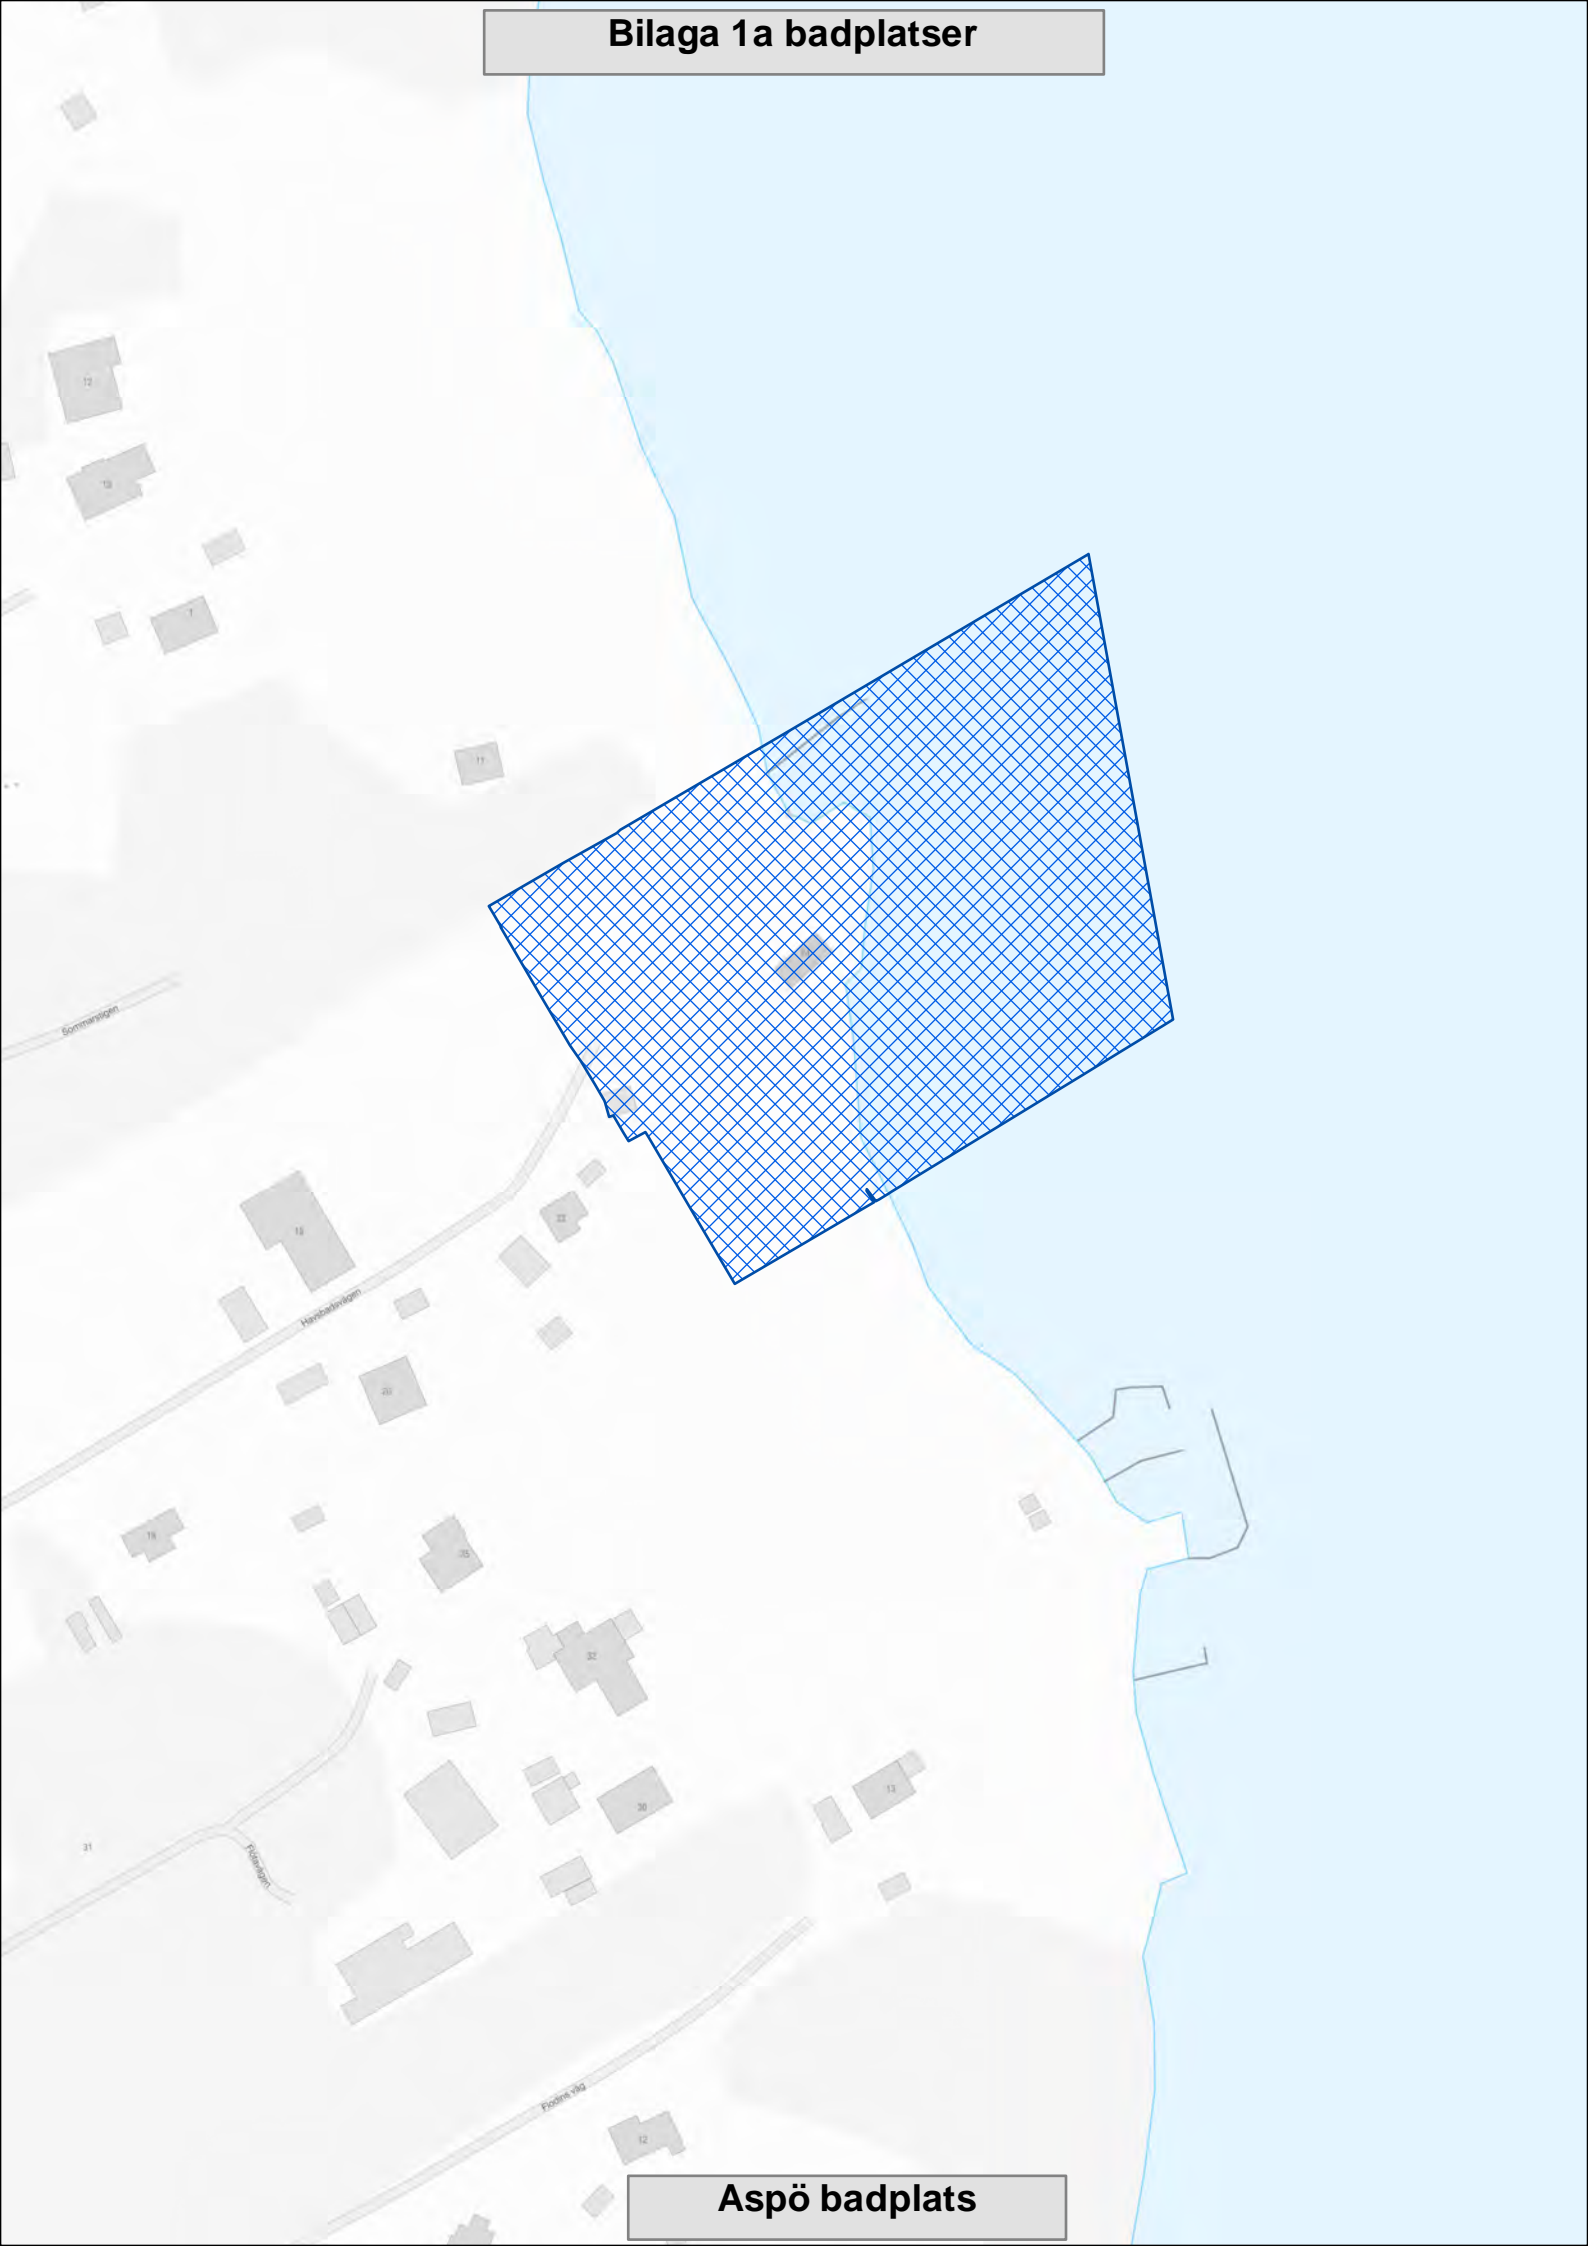

Bilaga 1a badplatser

Saltö och Dragsö badplatser

Bilaga 1a badplatser

Studentviken

Bilaga 1a badplatser

Karlskrona

Museum

Laboratorieholmens fyr

Stumholmen

Karlskrona nedre

Bastion Kungshäll

Stumholmen badplats

Bilaga 1a badplatser

Allsjön

Allsjön badplats

Bilaga 1a badplatser

Aspö badplats

Bilaga 1a badplatser

Fabbesjön badplats

Bilaga 1a badplatser

Fågelskyddsområde

Årtaskär

Öknanabben

Sankt Måns källa