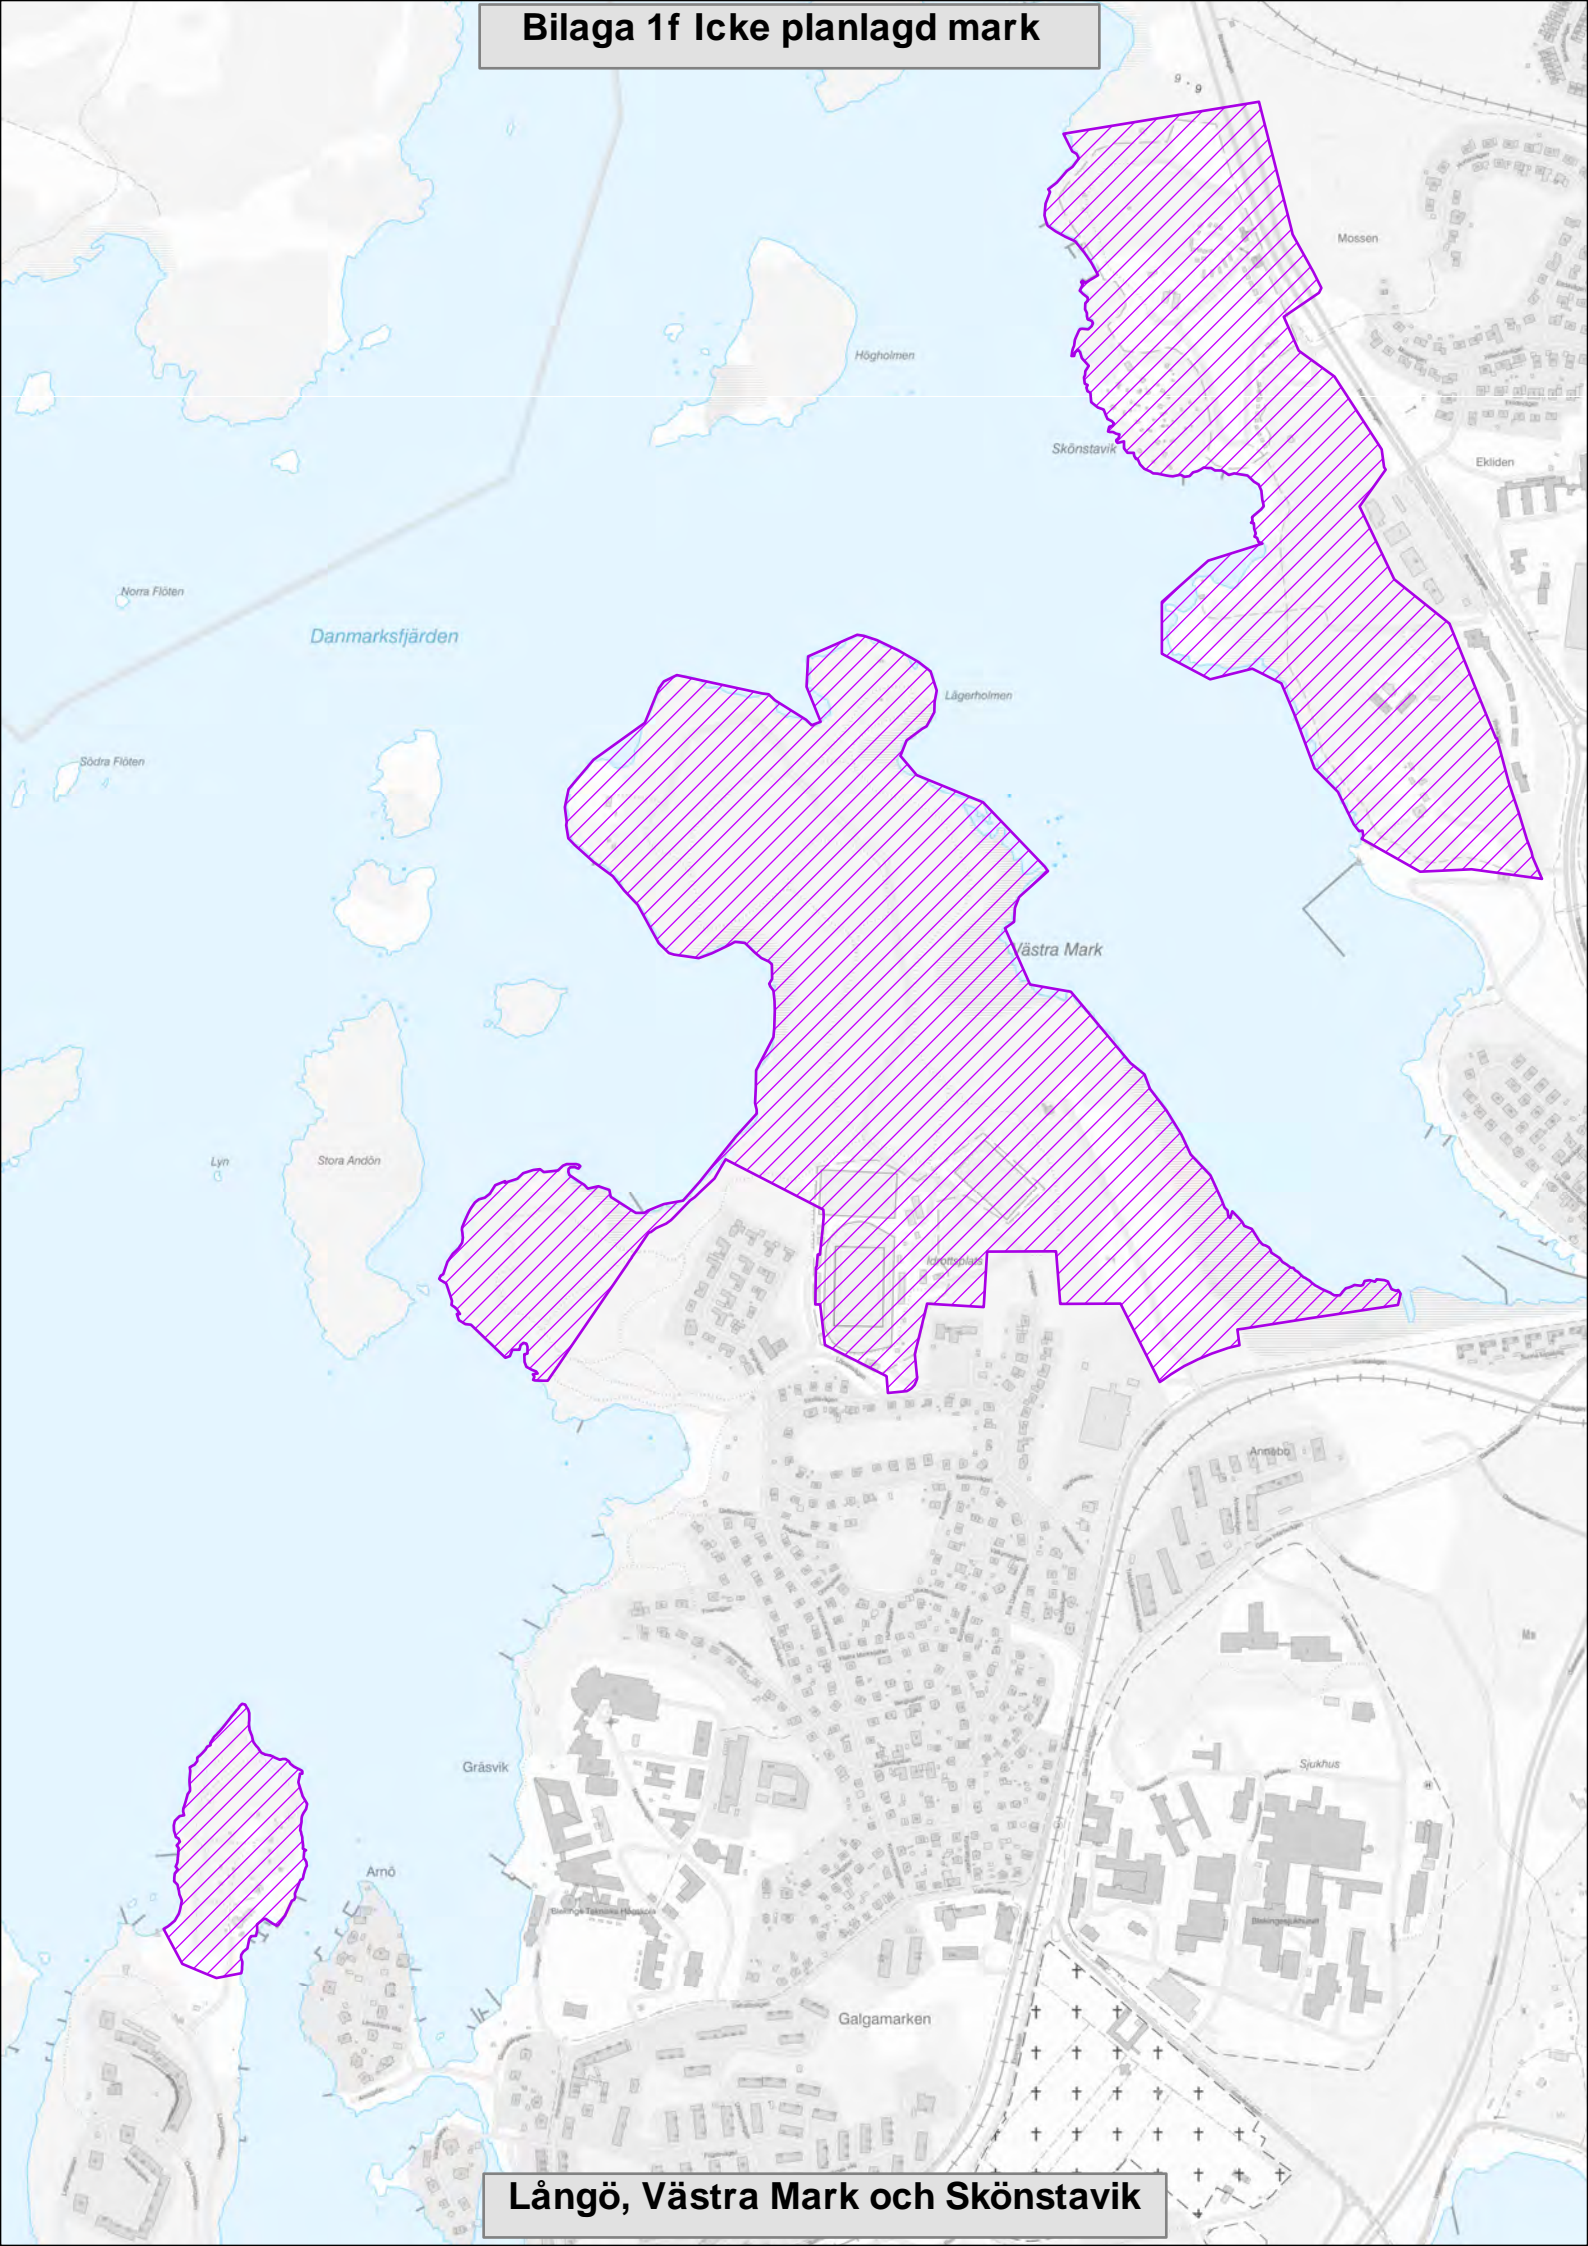

Bilaga 1f Icke planlagd mark

Långö, Västra Mark och Skönstavik