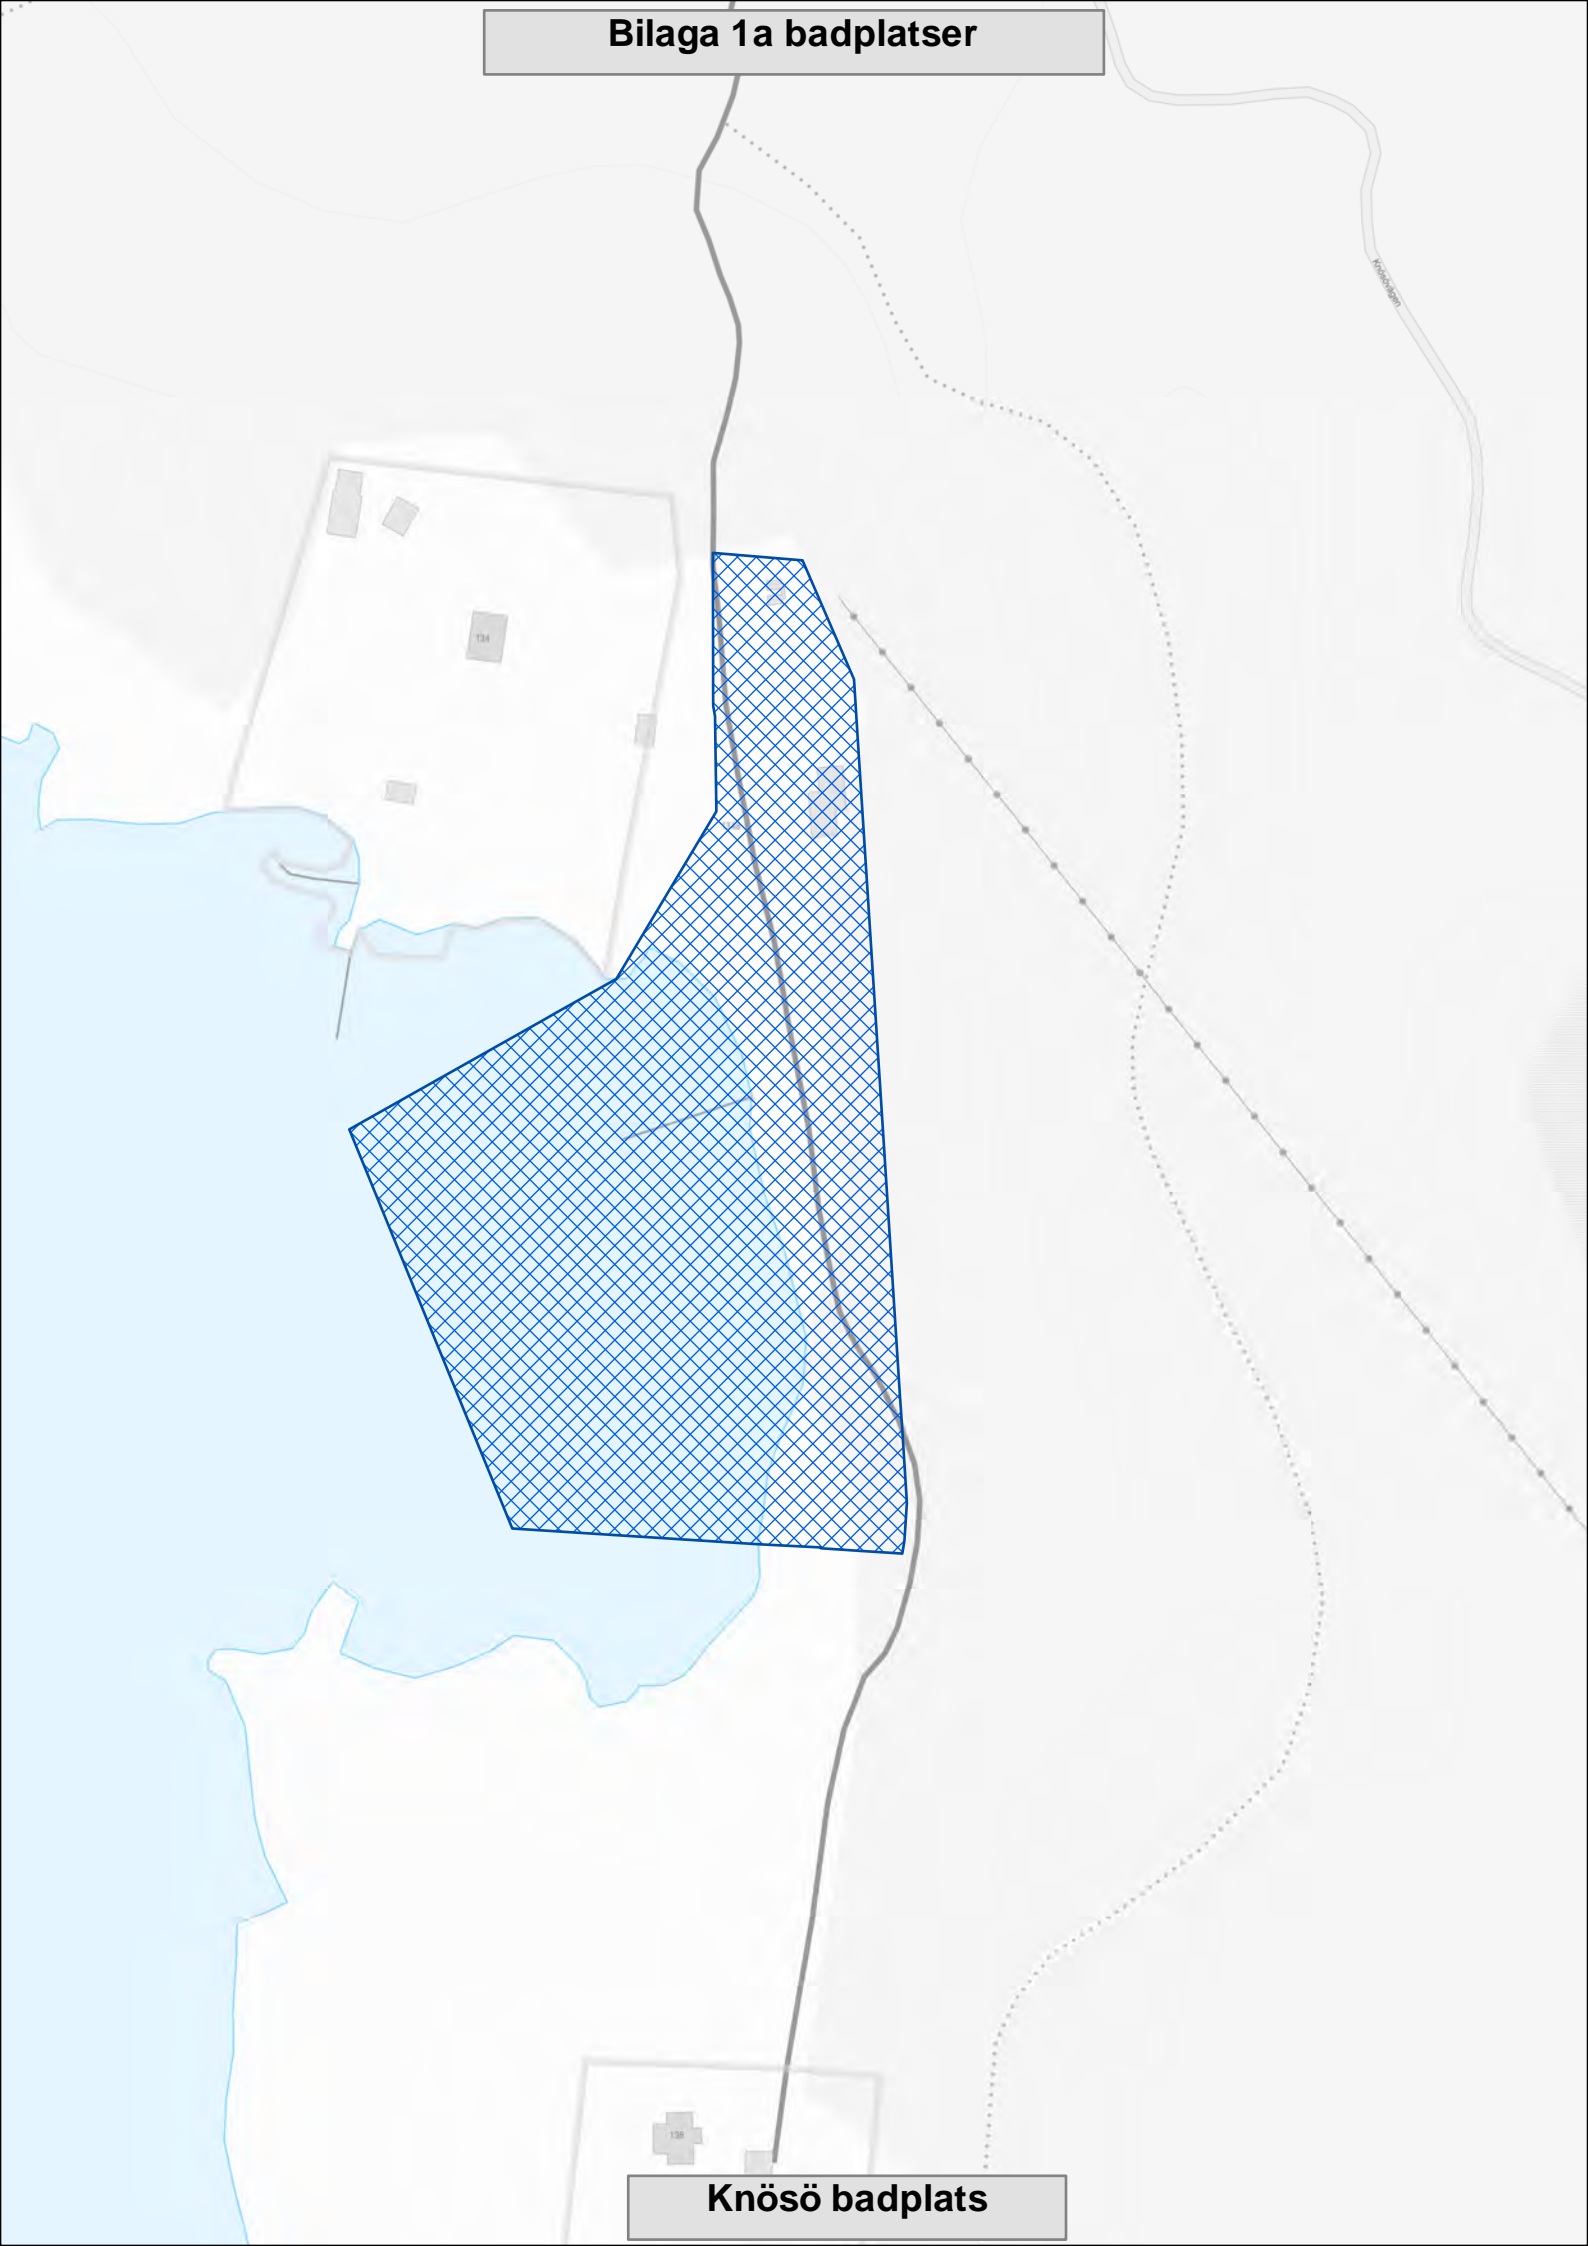

Gissle

Gärningsplats

Bråten

Persborg

Gisslevik och Petersvik badplatser

Bilaga 1a badplatser

Hallarum badplats

Bilaga 1a badplatser

Hasslö badplats

Bilaga 1a badplatser

Enholmen

Tånge

Havsjön badplats

Bilaga 1a badplatser

Hägnan badplats

Bilaga 1a badplatser

Hästö badplats

Bilaga 1a badplatser

Knipehall badplats

Bilaga 1a badplatser

Knösö badplats

Bilaga 1a badplatser

Kristianopel badplats

Bilaga 1a badplatser

Lilla Rävsnåla

Lösensjön badplats

Bilaga 1a badplatser

Ringö badplats

Bilaga 1a badplatser

Senoren badplats

Bilaga 1a badplatser

Sjuhalla badplats