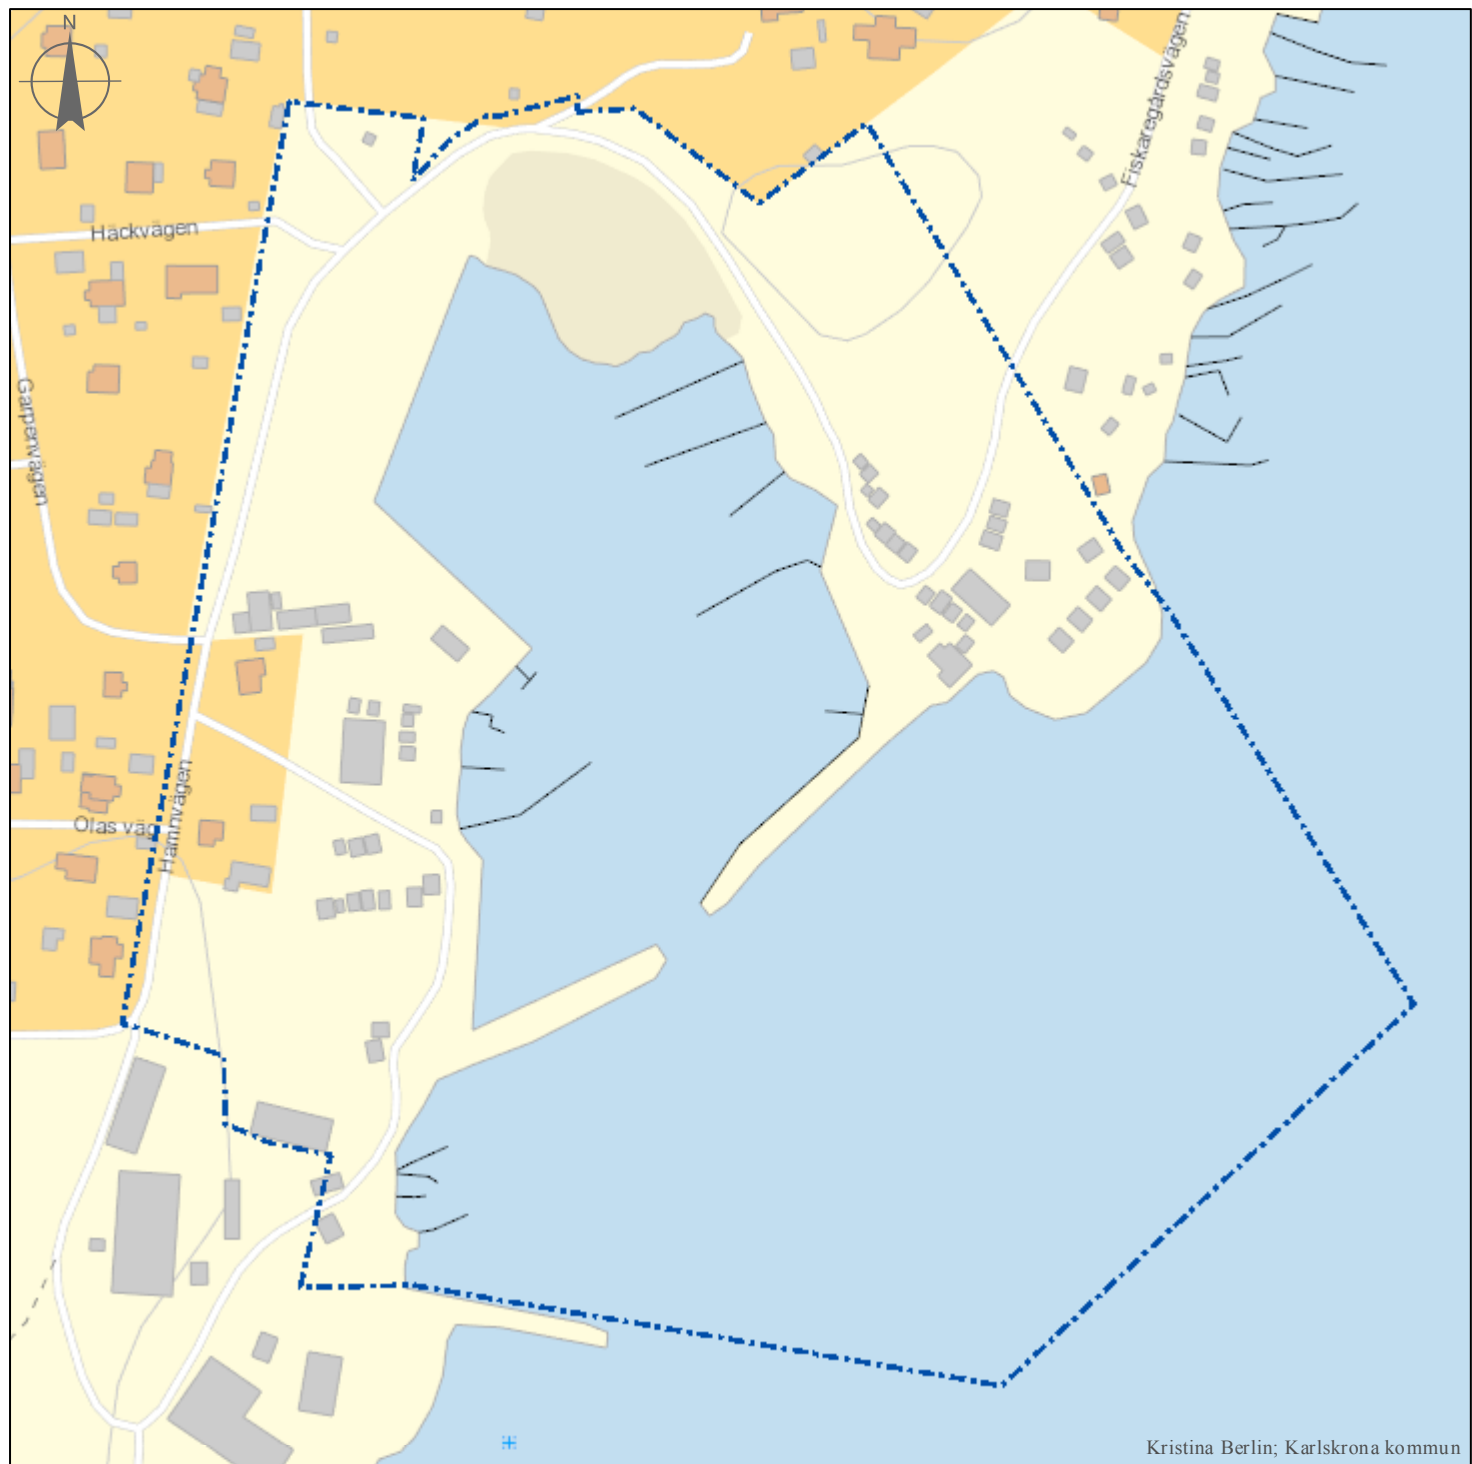

Garpahamnen

50 0 50 100 150 200 [m]

1:2 500

Teckenförklaring

Hamnområde