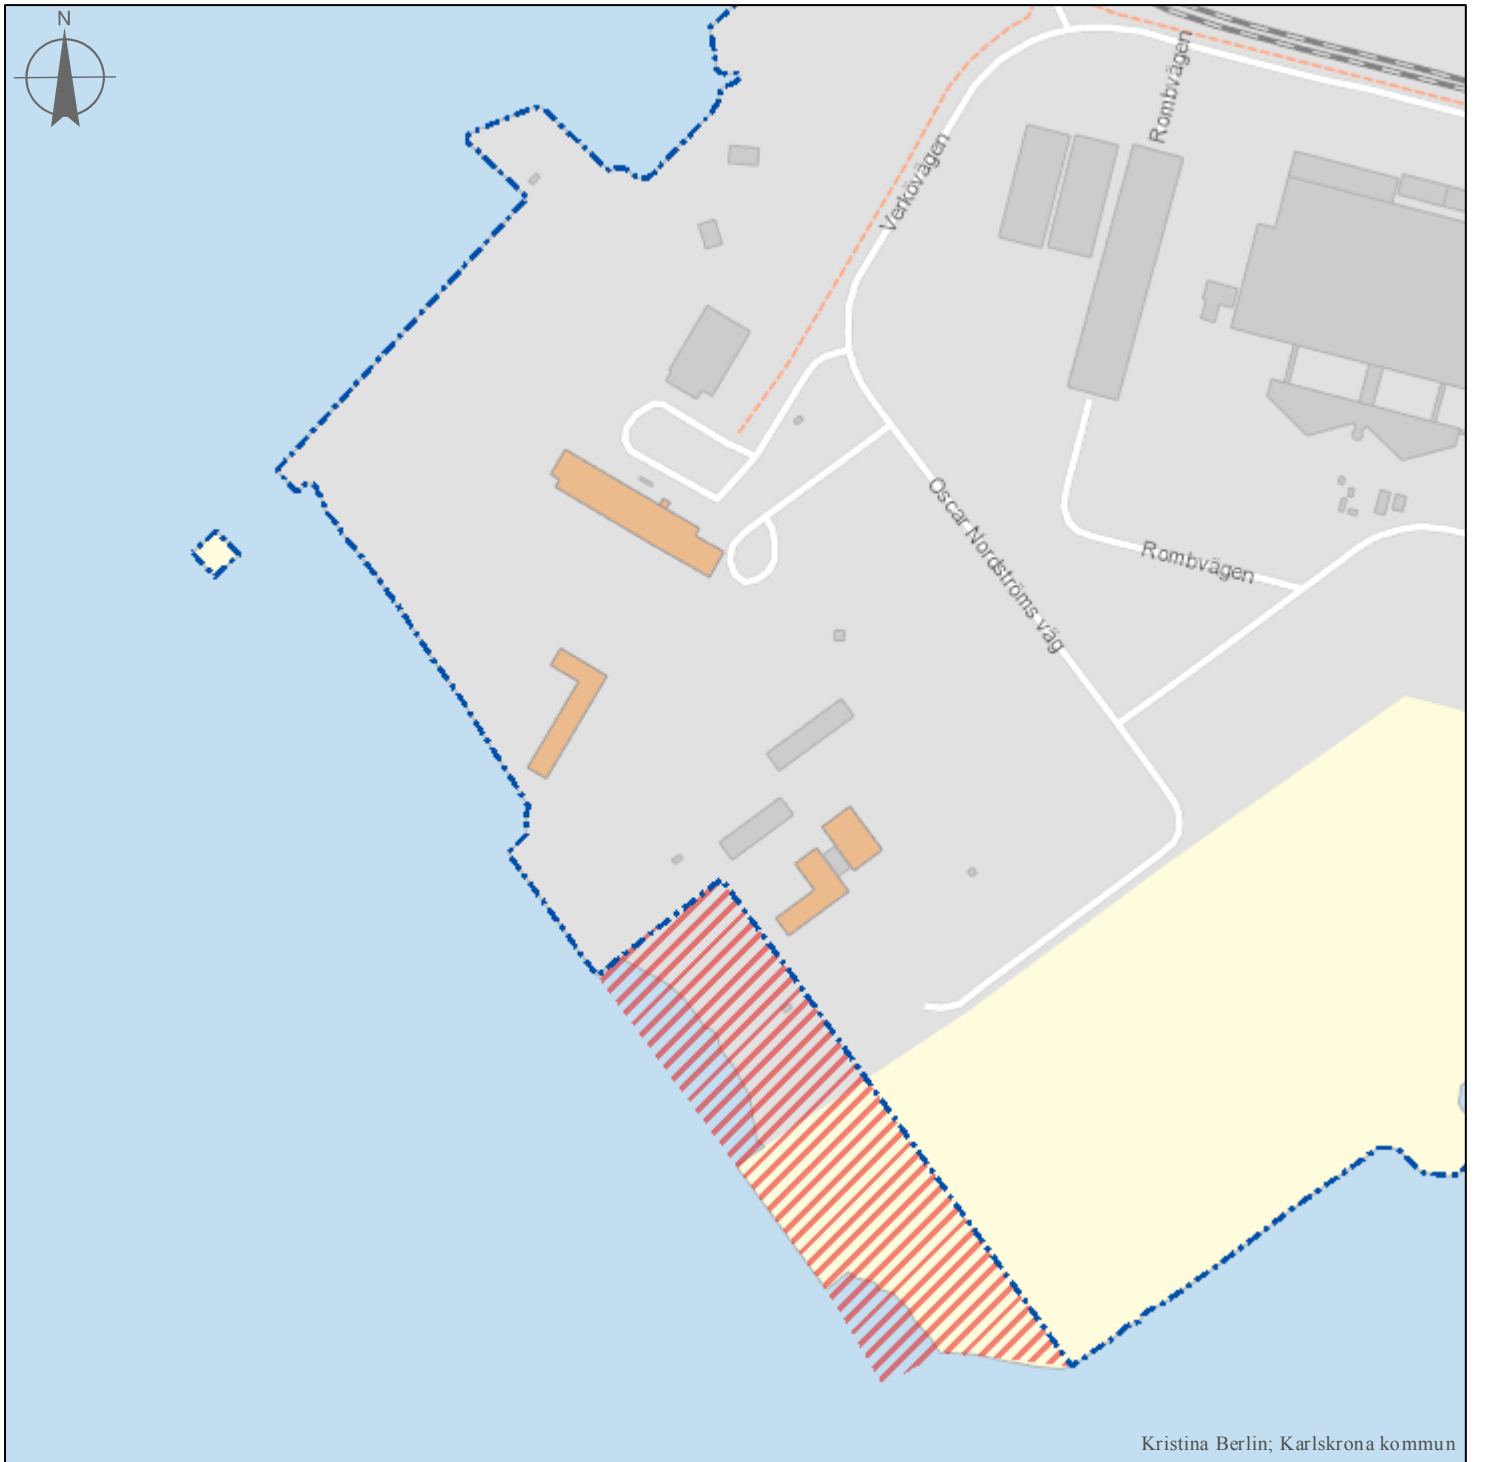

Detalj Verkö ISPS

mars 25, 2021

50 0 50 100 150 200 250 300 [m]

1:3 500

Teckenförklaring

- Hamnområde
- ISPS