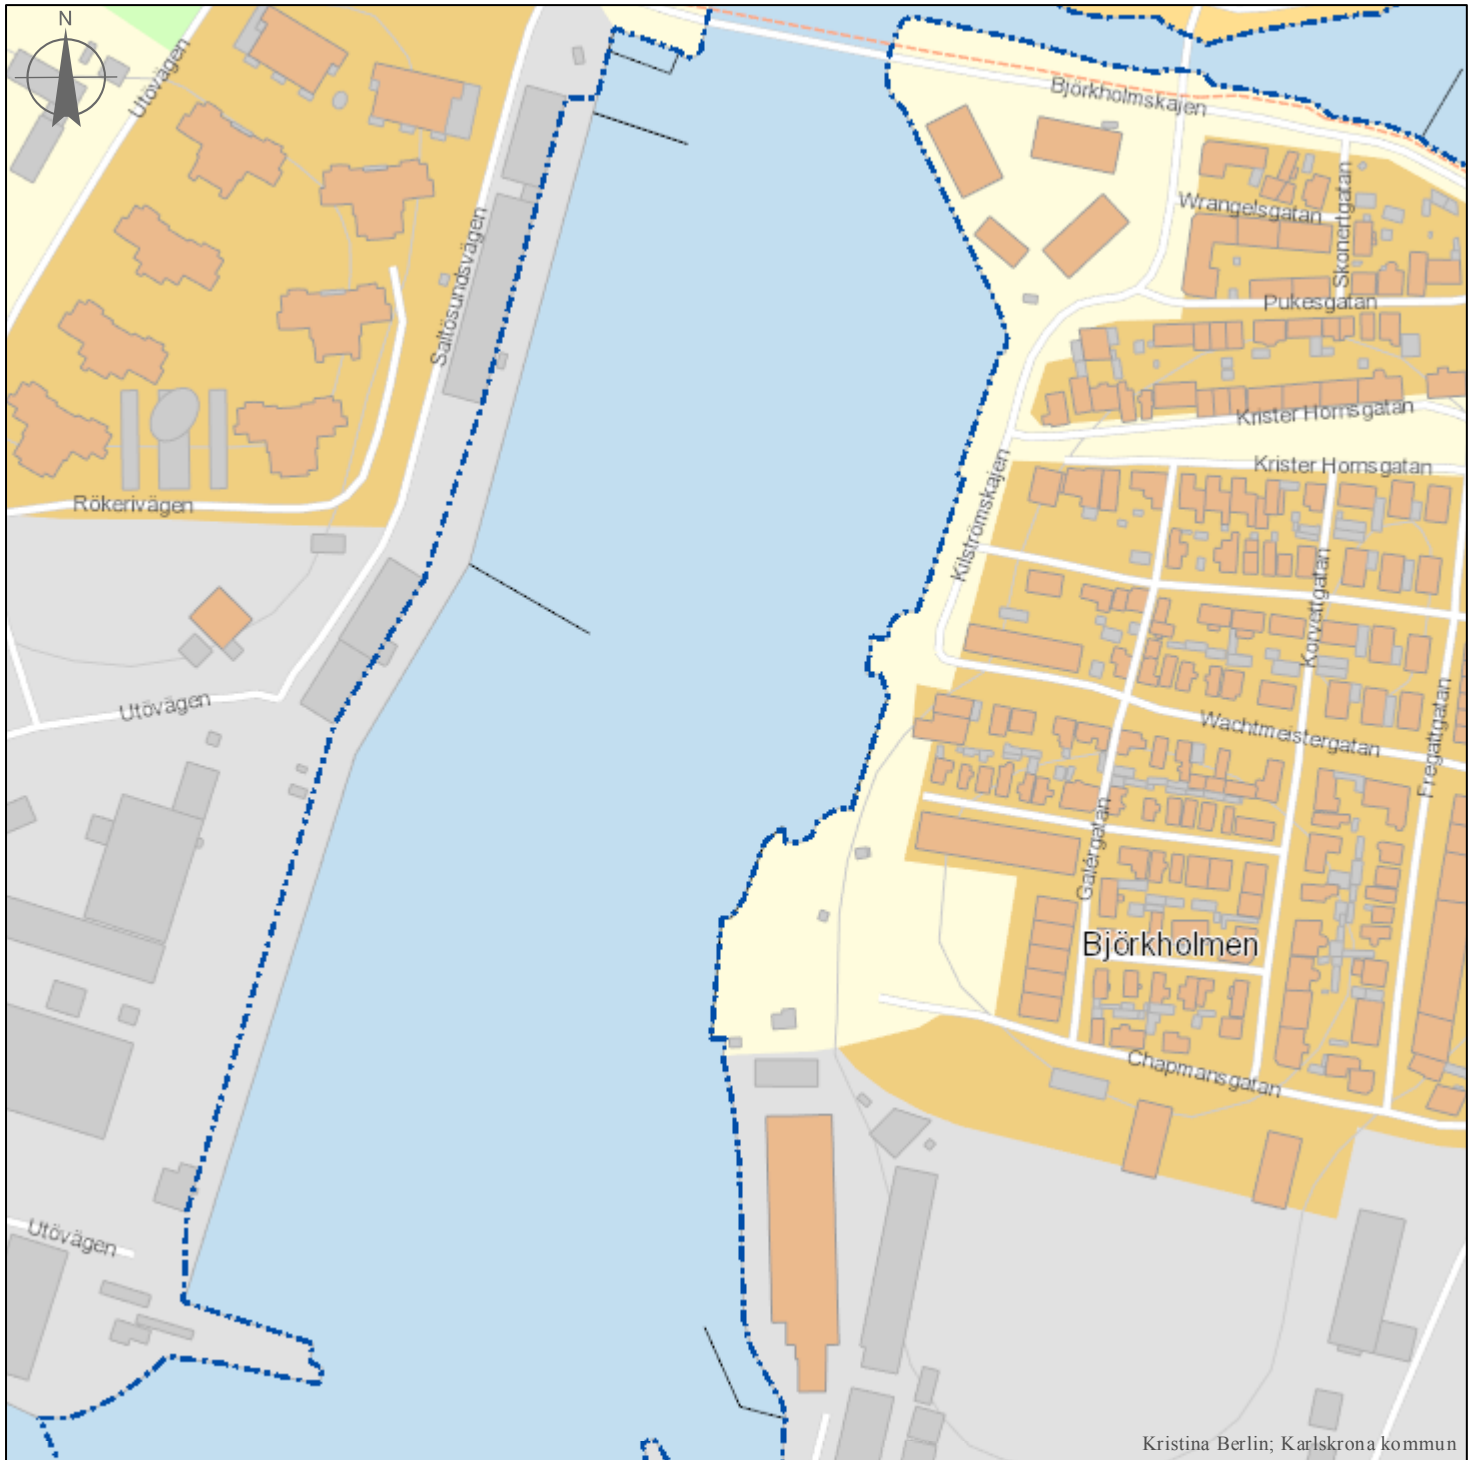

Detalj Saltö Hamnområde

mars 25, 2021

Kristina Berlin; Karlskrona kommun

1:2 500

Teckenförklaring

Hamnområde