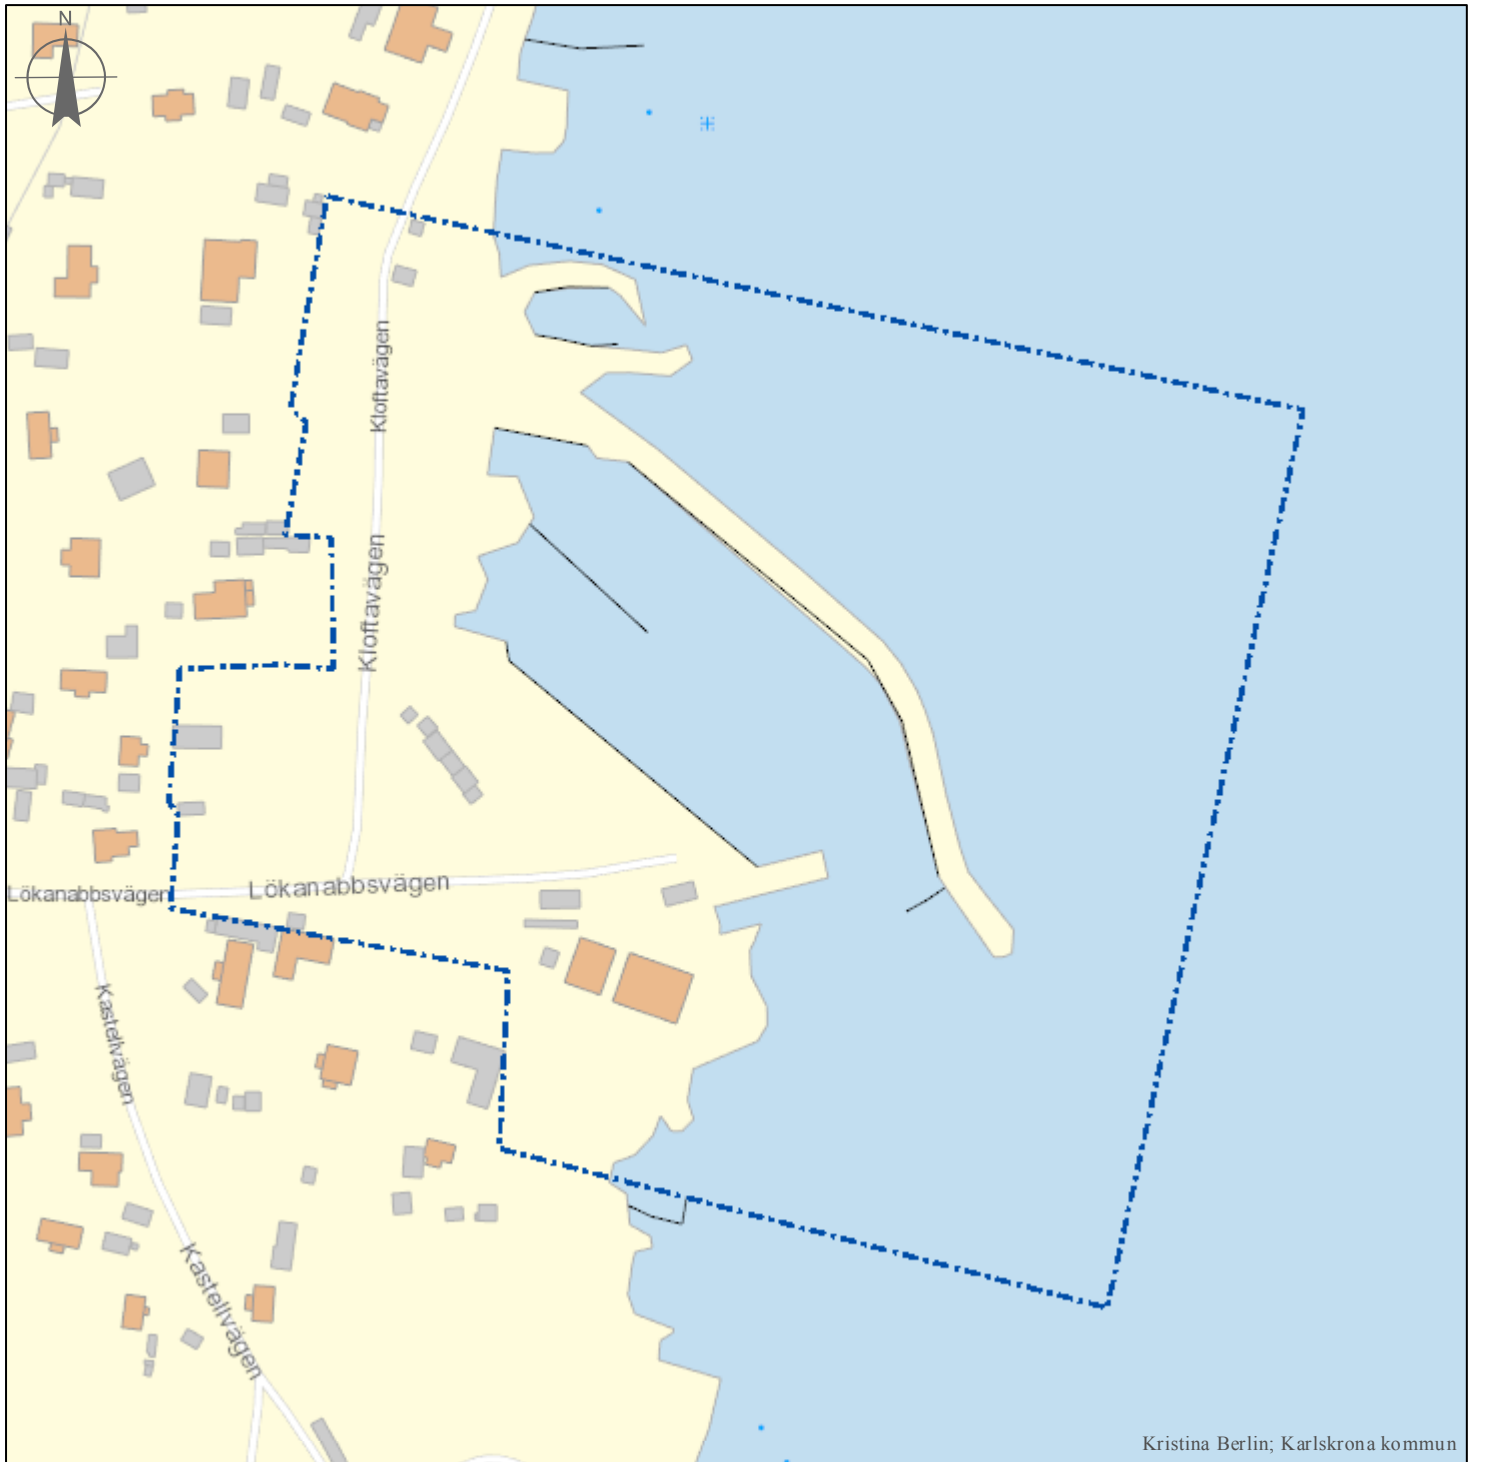

Lökanabben

mars 23, 2021

KARLSKRONA
KOMMUN

50 0 50 100 150 [m]

1:2 000

Teckenförklaring

Hamnområde