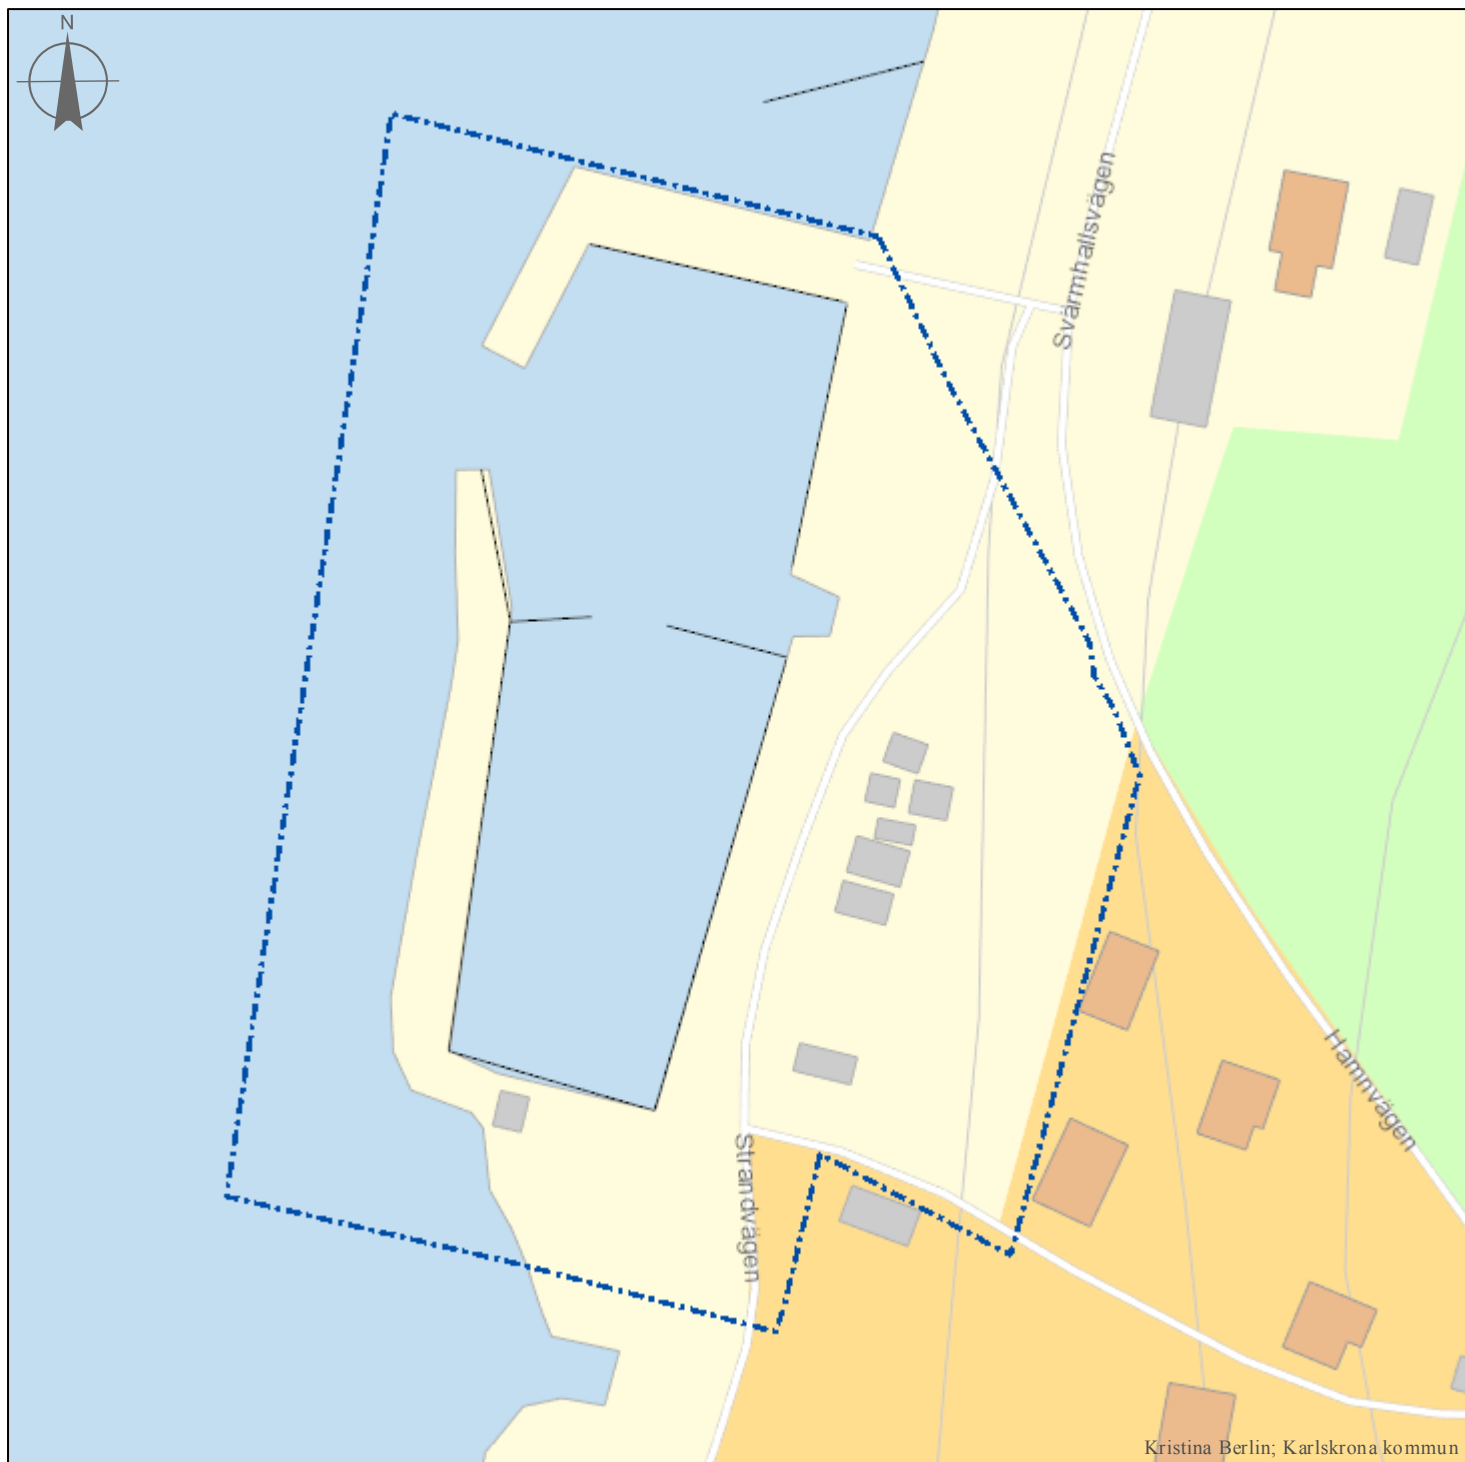

Sanda

mars 23, 2021

KARLSKRONA
KOMMUN

5 0 5 10 15 20 25 30 35 40 45 50 55 60 65 70 75 80 85 90 95 [m]

1:1 000

Teckenförklaring

Hamnområde