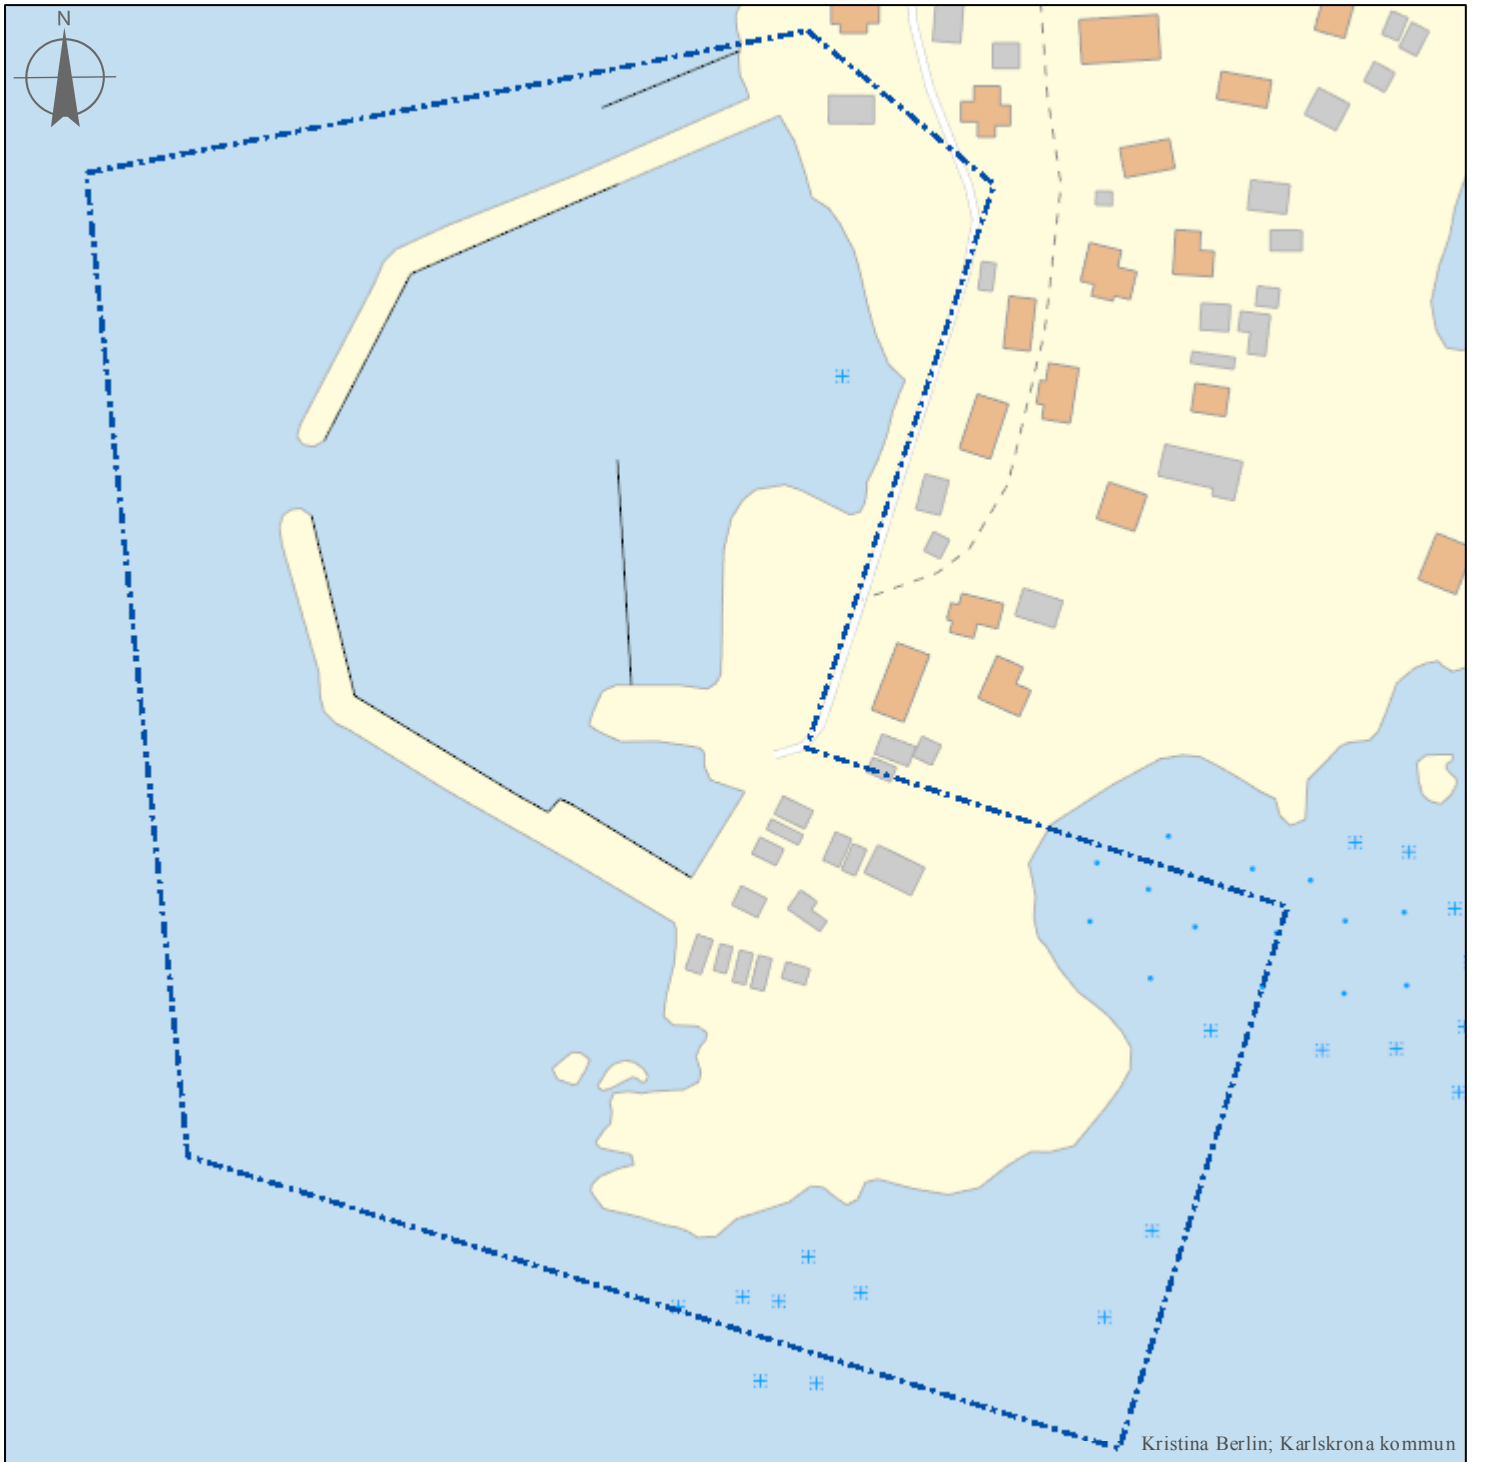

Ungskär

mars 23, 2021

50 0 50 100 [m]

1:1 500

Teckenförklaring

Hamnområde