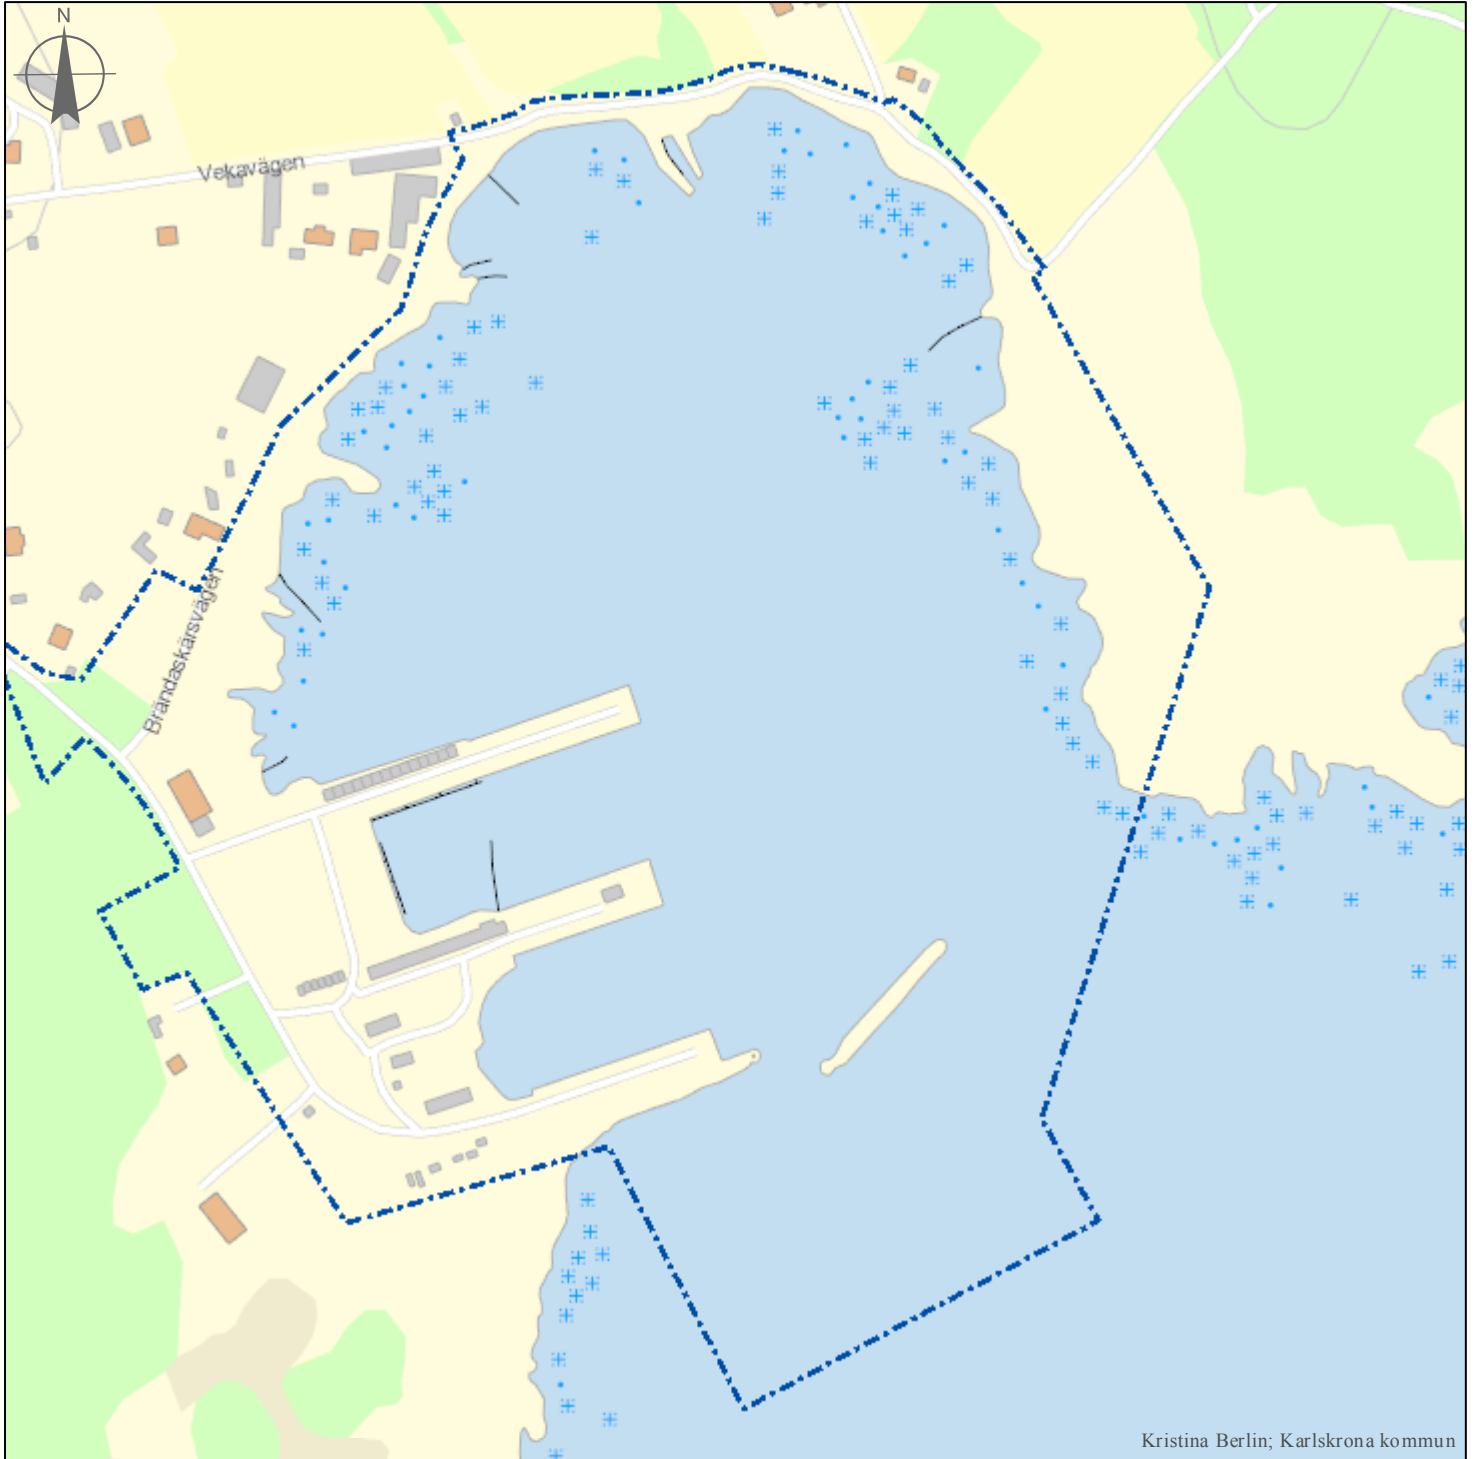

Sandhamn

50 0 50 100 150 200 250 300 350 [m]

1:4 000

Teckenförklaring

Hamnområde