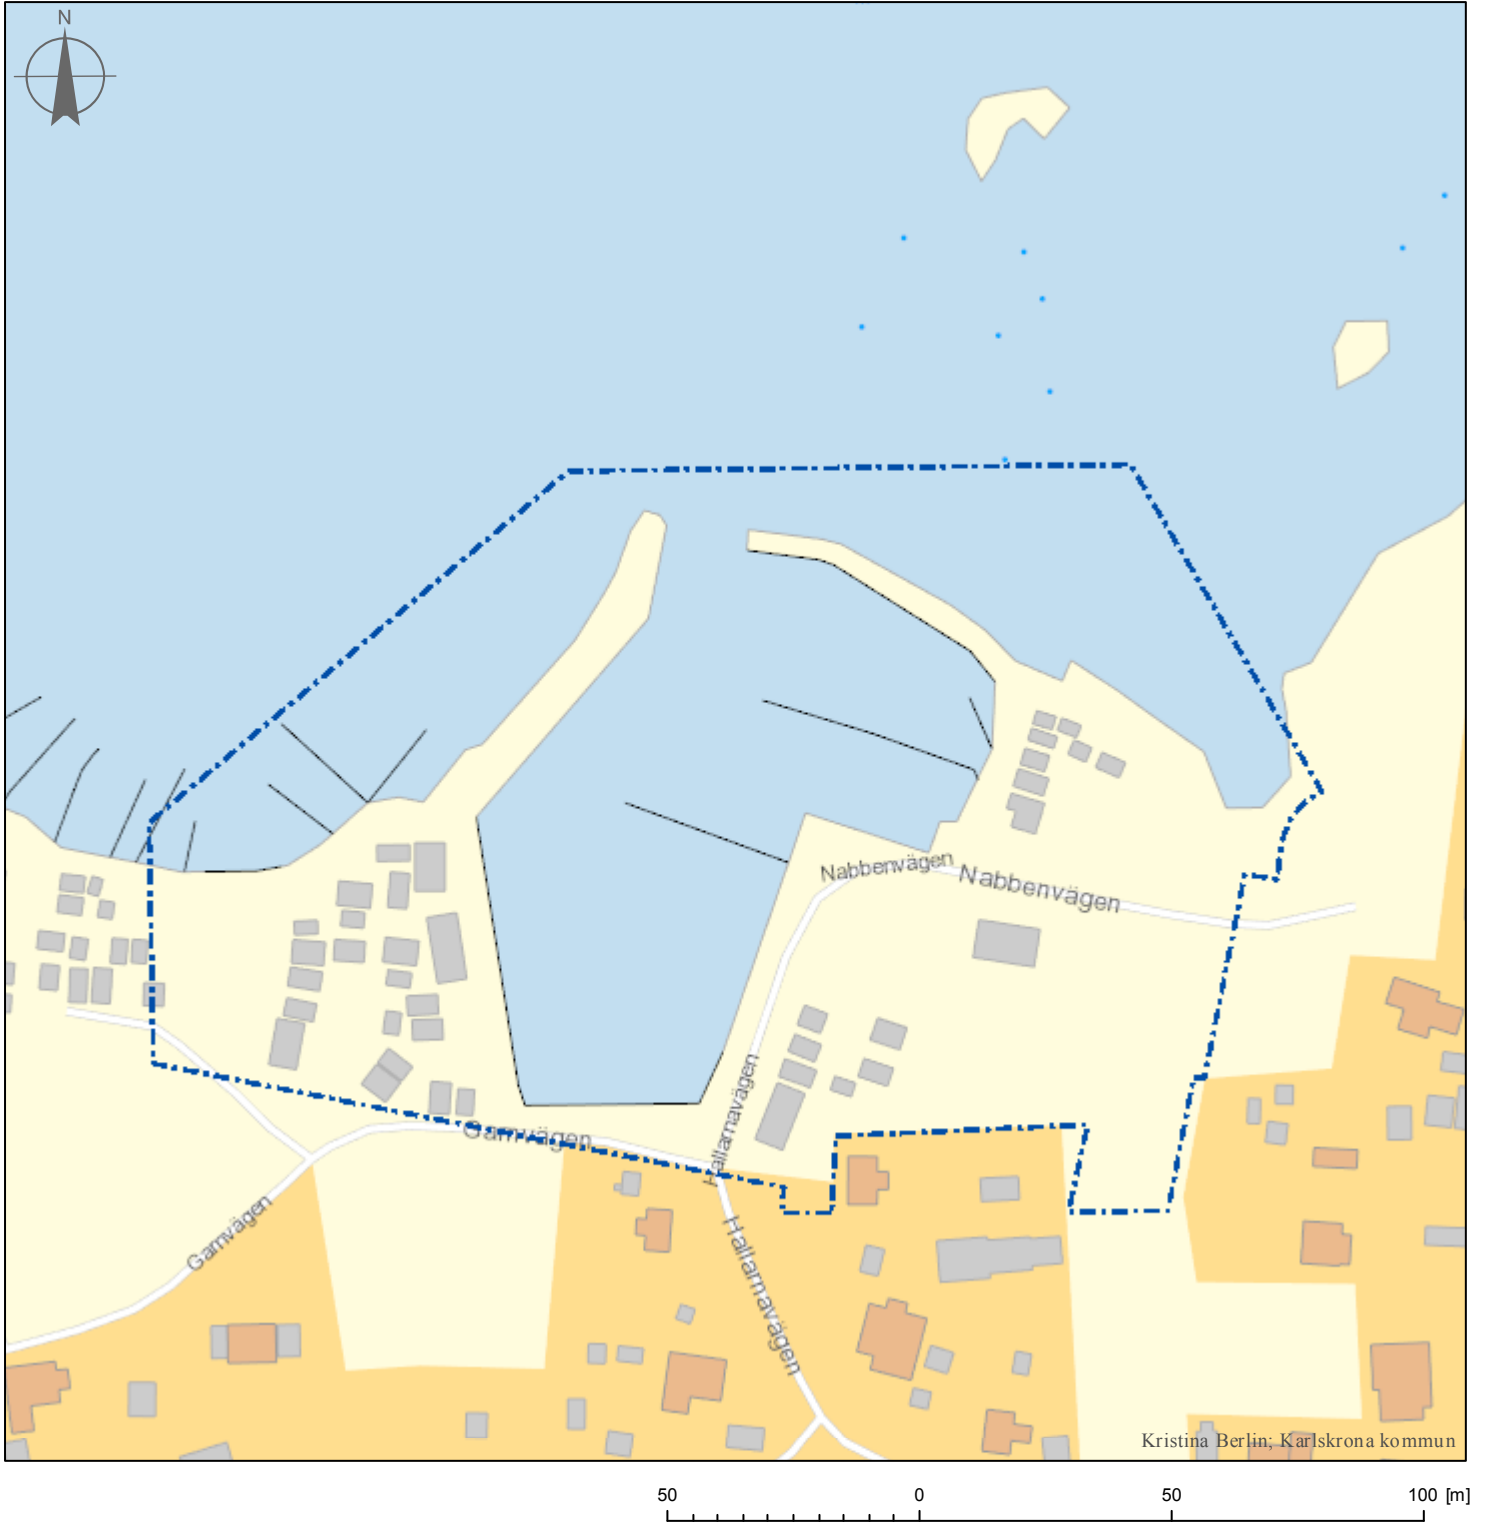

Hallahammen

Kristina Berlin; Karlskrona kommun

1:1 500

Teckenförklaring

Hamnområde