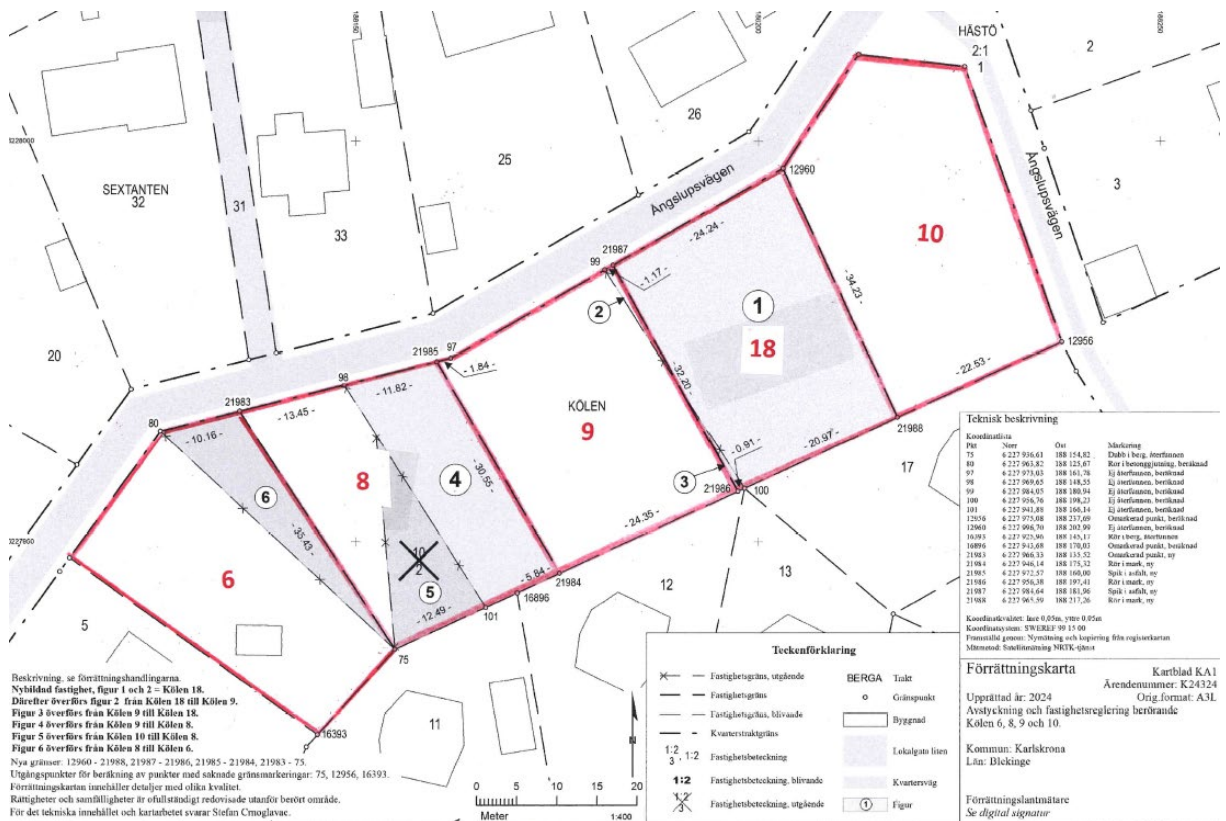

# Hästö, Ångslupsvägen

Svart ring visar tomternas läge på södra Hästö.

Lediga tomter vid Ångslupsvägen: Kölen 6, 8, 9, 18 och 10