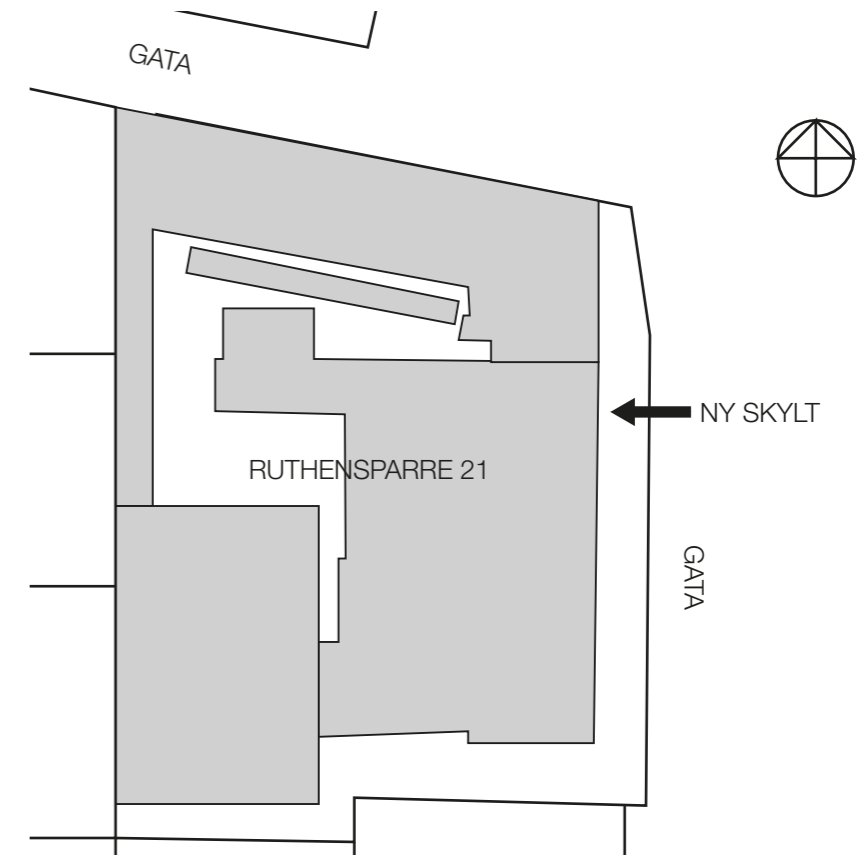

Fasad mot öster

Situationsplan
skala 1:1000/A3

Skyltritning
skala 1:25/A3

BYGGLOVSHANDLING	
Uppsättning av skylt RUTHENSPARRE 21	
Situationsplan, fasad- och skyltritning	
2023-01-10	Skyftar AB
Skala 1:150/A3	