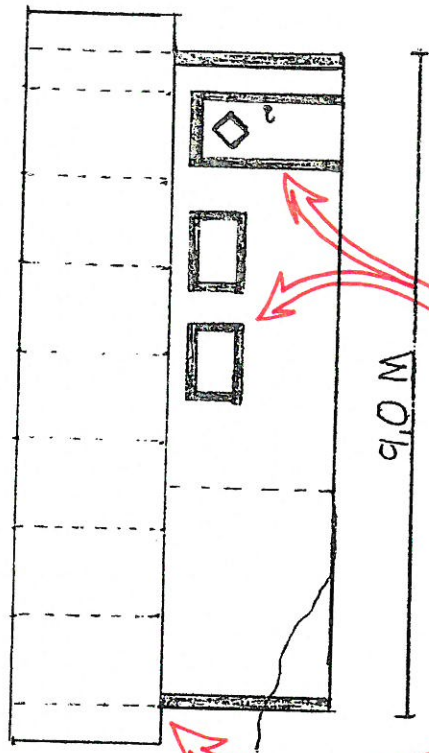

Fasad mot väst

5.5 M

RITA MED LINJAL OCH SE
TILL ATT DET ÄR I SKALA.

VIKTIGT ATT SKALAN ÄR
MED OCH ATT DET FINNS
ANTINGEN ETT MÄTT UTSATT
FÄLTER EN MÄTTSAT SKALSTOCK

Fasad mot öst

Skala 1:100

Fasad mot norr

9.0 M

TÄNK PÅ ATT RITA IN FÖNSTER
DÖRRAR (MED DÖRR-FÖNSTERFÖDER)
OCH TAKUTSPRÅNG

Fasad mot söder

ÄR MÅRKEN
KUPERAD SÅ REDOVISA
BEFINTLIGA MÅRKNINGAR
OCH EV. MÅRKFÖRÄNDRING