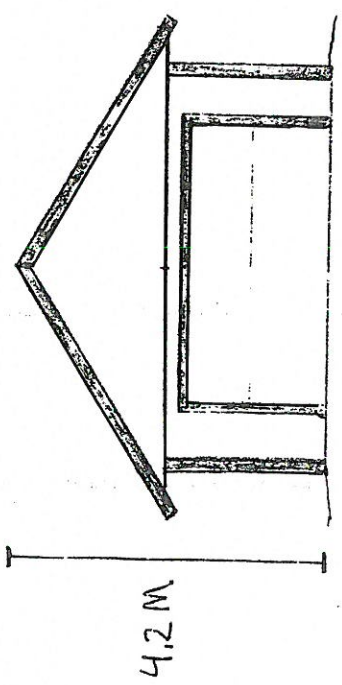

Fasad mot väst

5.5 M

RITA MED LINJAL OCH SE
TILL ATT DET ÄR I SKALA.

VIKTIGT ATT SKALAN ÄR
MED OCH ATT DET FINNS
ANTINGEN ETT MÄTT UTSATT
FÄLTER EN MÄTTSAT SKALSTOCK

Fasad mot öst

Skala 1:100

Fasad mot norr

9.0 M

TÄNK PÅ ATT RITA IN FÖNSTER
DÖRRAR (MED DÖRR-FÖNSTERFÖDER)
OCH TAKUTSPRÅNG

Fasad mot söder

ÄR MÅRKEN
KUPERAD SÅ REDOVISA
BEFINTLIGA MÅRKNINGAR
OCH EV. MÅRKFÖRÄNDRING