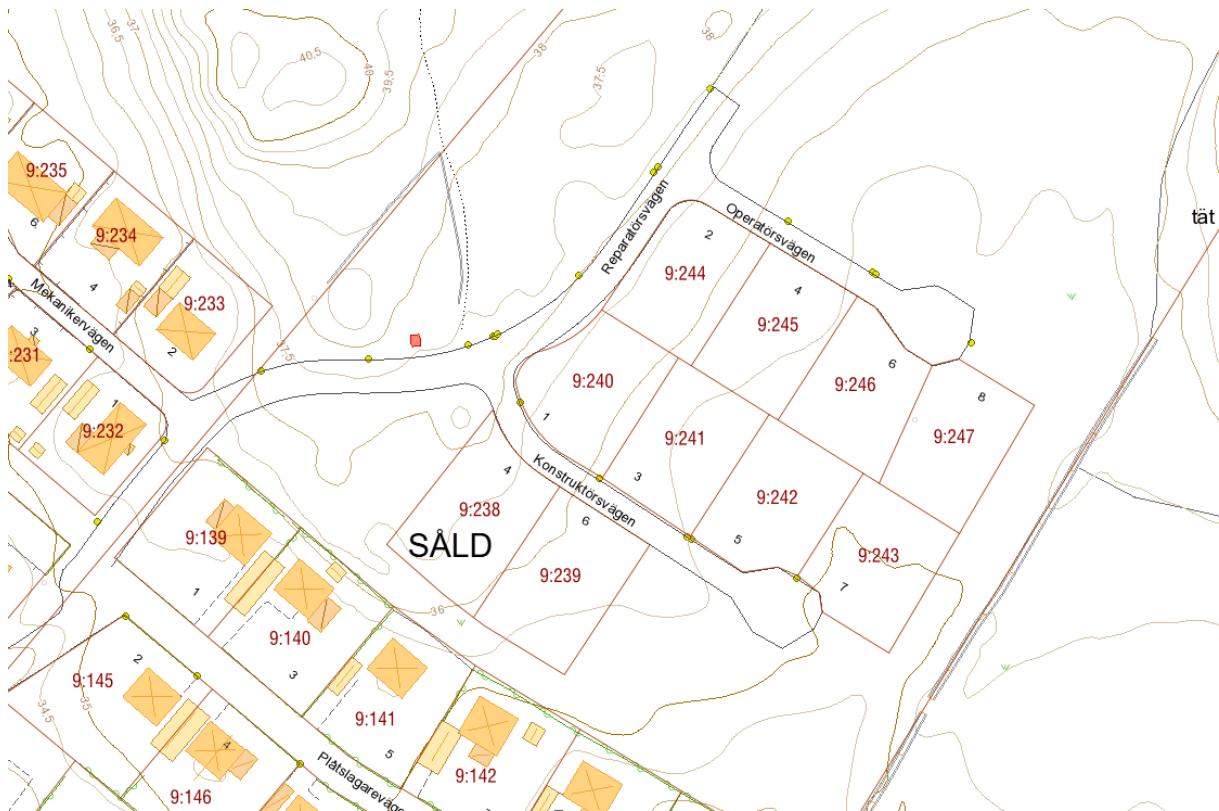

## Jämjö, Konstruktörsvägen och Operatörsvägen

Röd ring visar tomternas läge i Jämjö

Lediga tomter: Binga 9:239 - 9:247