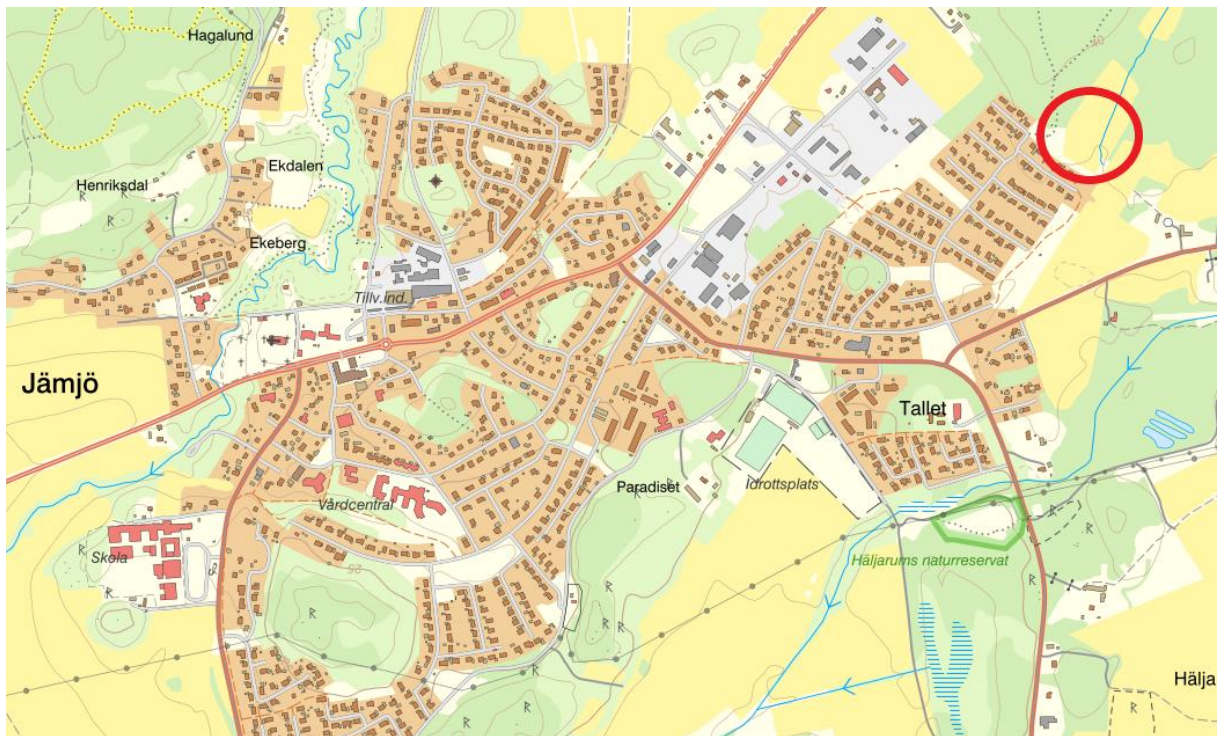

## Jämjö, Konstruktörsvägen och Operatörsvägen

Röd ring visar tomternas läge i Jämjö

Lediga tomter: Binga 9:239 - 9:247